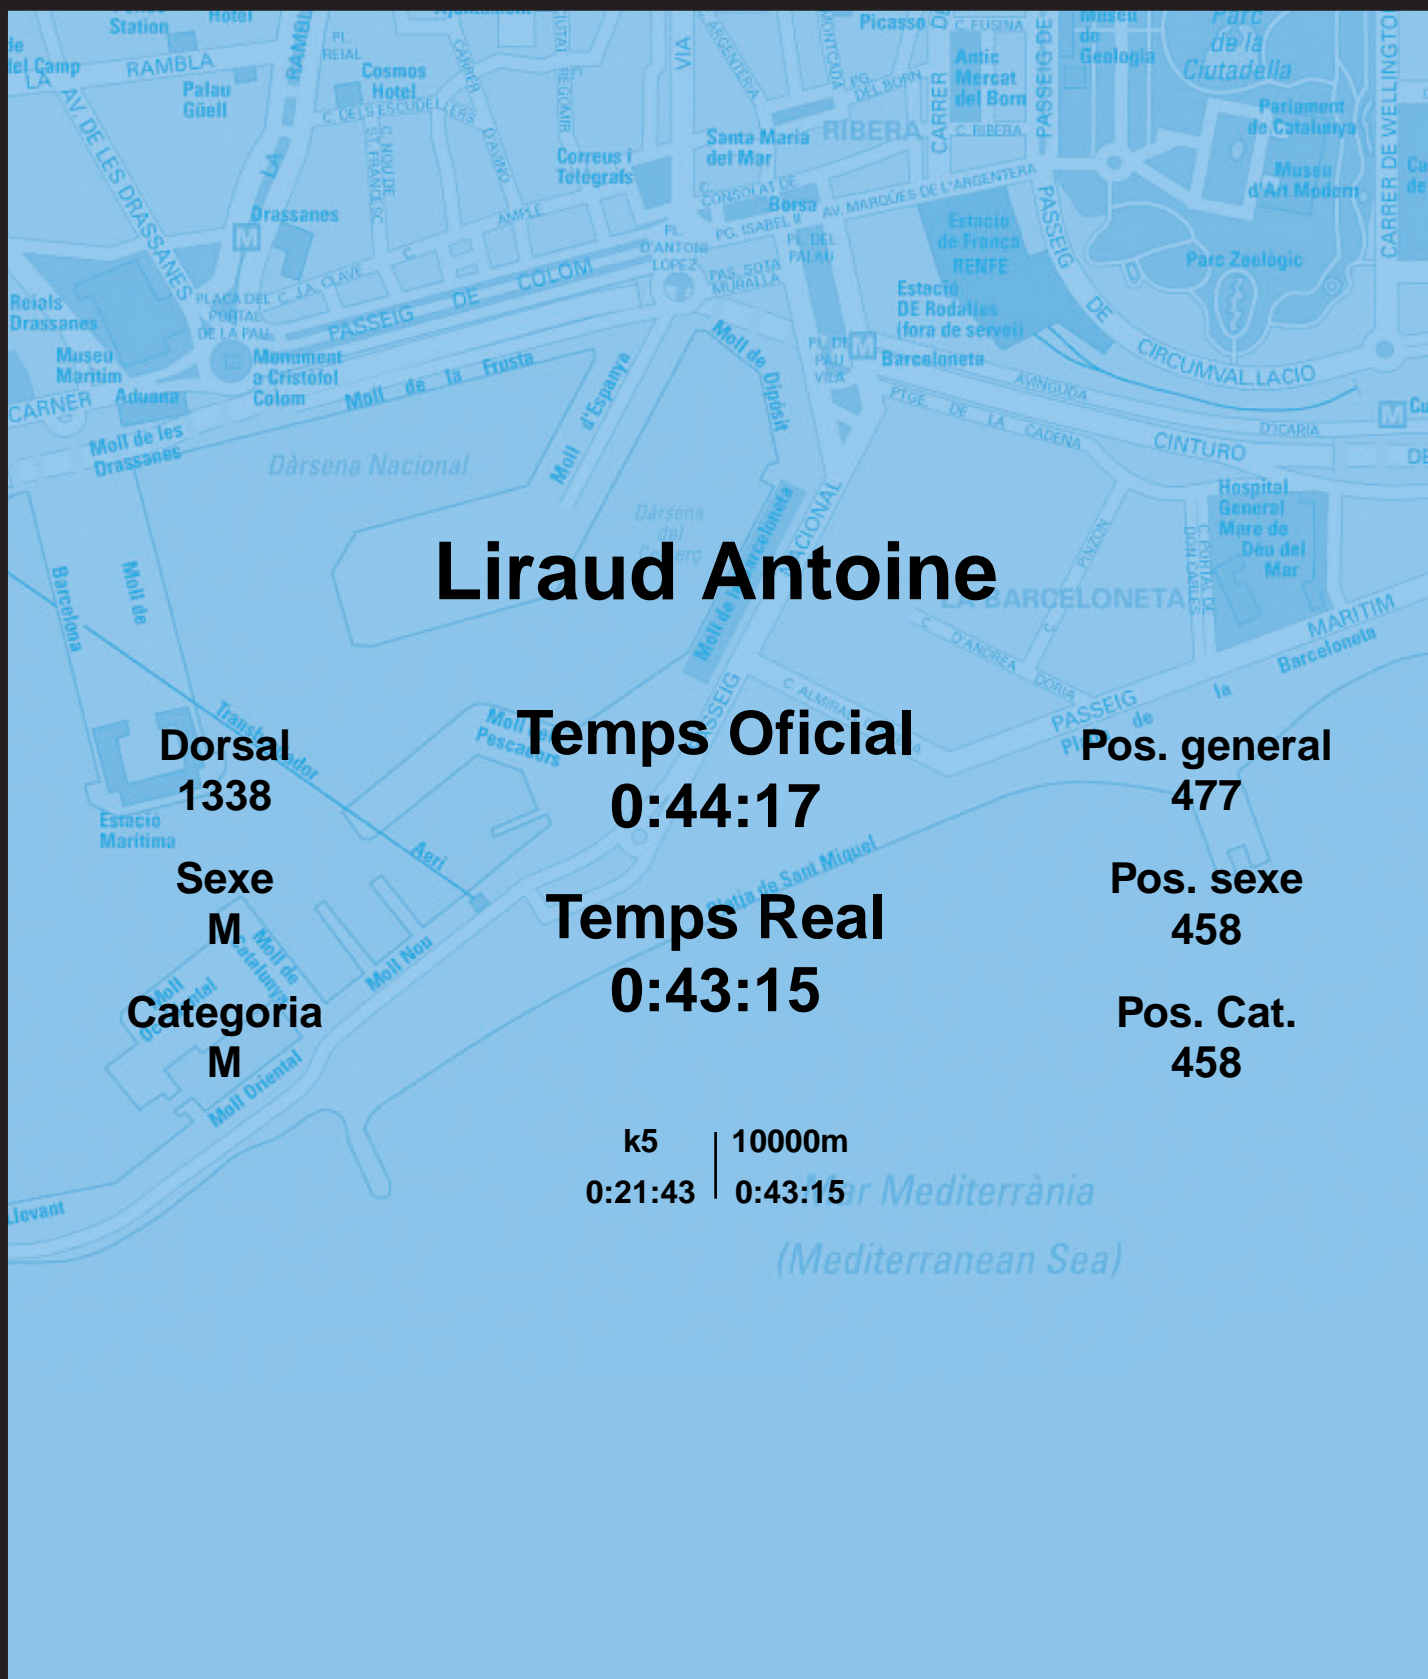

CORREBARRI

Suma't a la festa

16/10/2016

Ajuntament de Barcelona

Liraud Antoine

Dorsal
1338

Sexe
M

Categoria
M

Temps Oficial
0:44:17

Temps Real
0:43:15

Pos. general
477

Pos. sexe
458

Pos. Cat.
458

k5 | 10000m
0:21:43 | 0:43:15

Mar Mediterrània
(Mediterranean Sea)