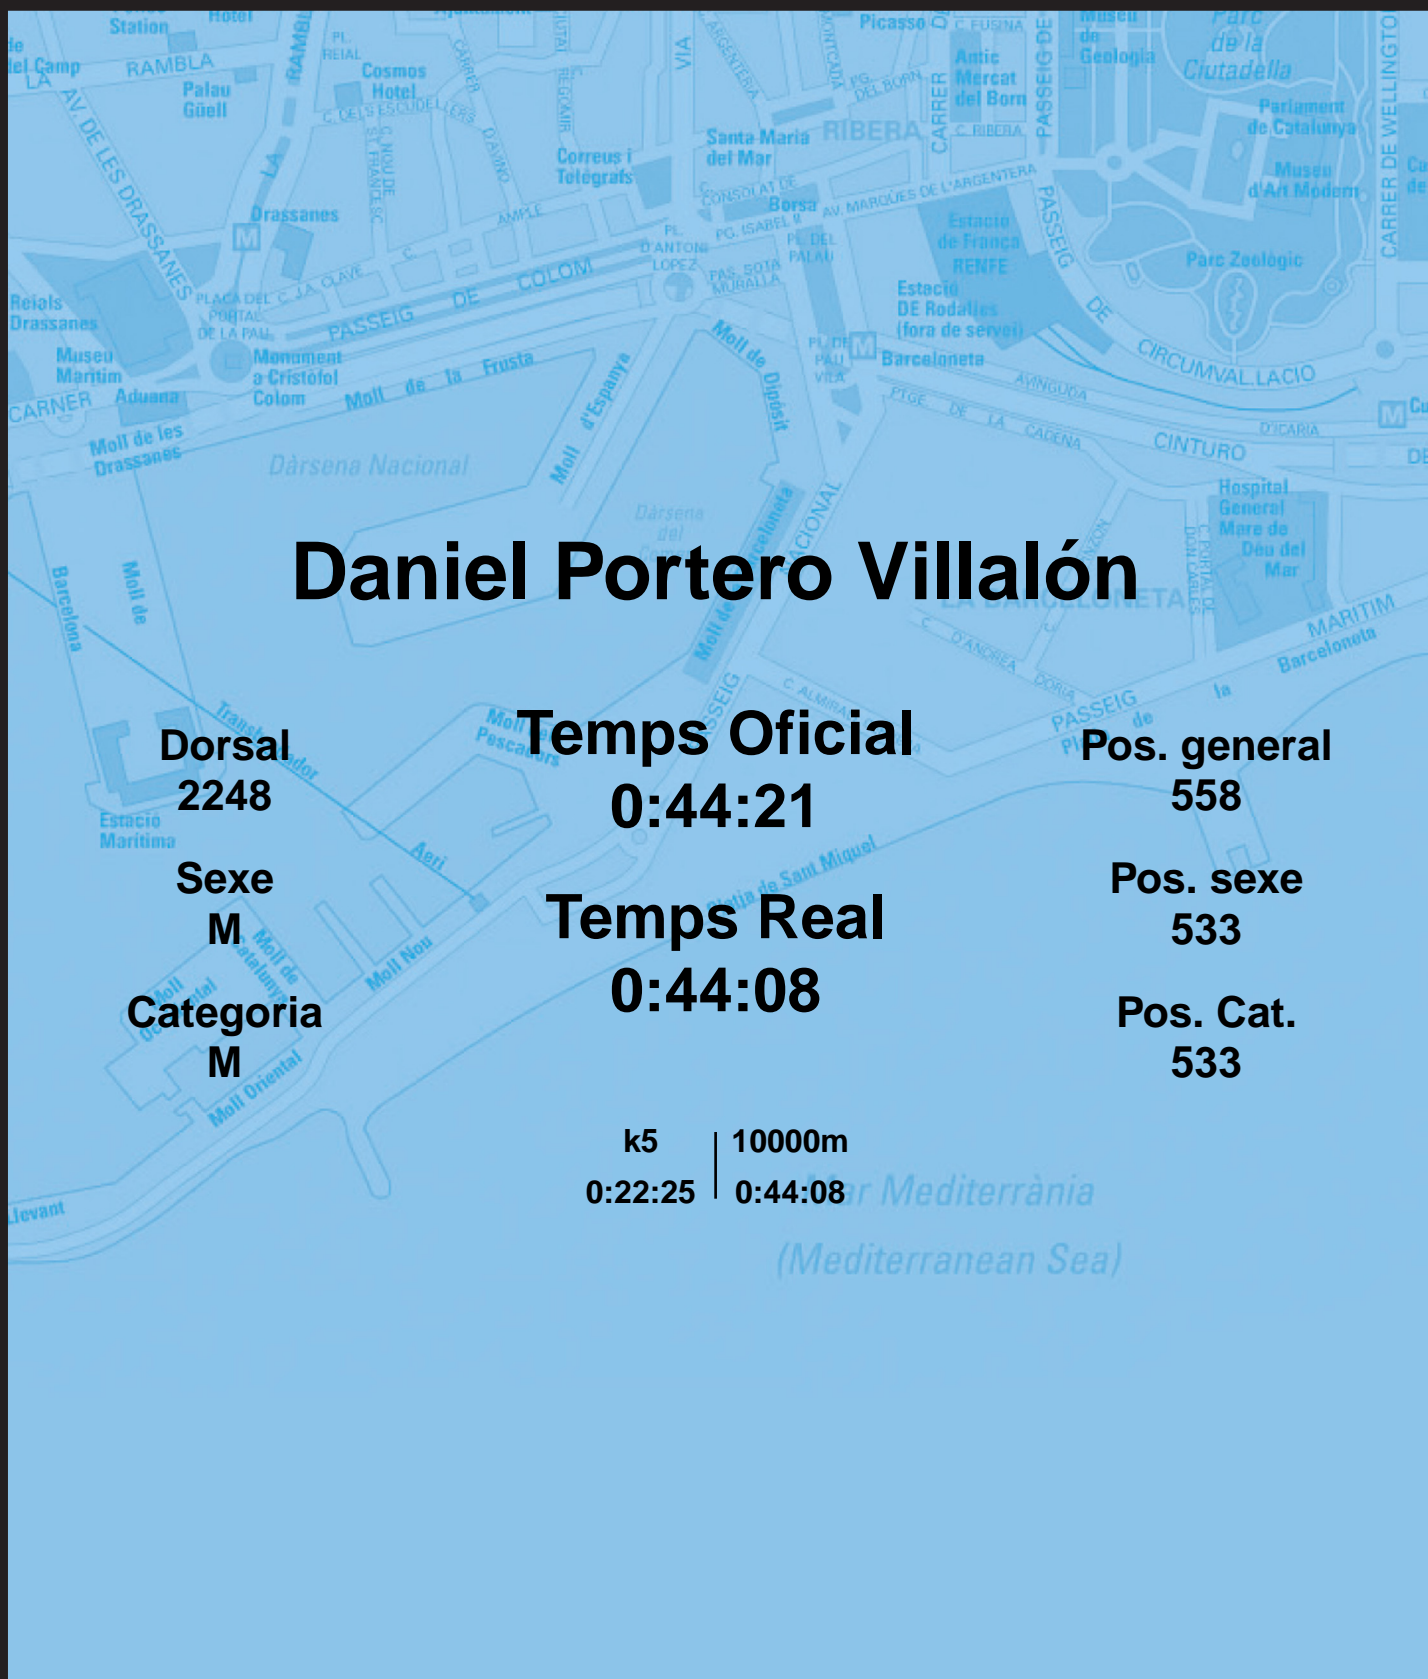

# CORREBARRI

Suma't a la festa

16/10/2016

Ajuntament de Barcelona

## Daniel Portero Villalón

Dorsal  
2248

Sexe  
M

Categoria  
M

Temps Oficial  
0:44:21

Temps Real  
0:44:08

Pos. general  
558

Pos. sexe  
533

Pos. Cat.  
533

k5 | 10000m  
0:22:25 | 0:44:08

Mar Mediterrània  
(Mediterranean Sea)