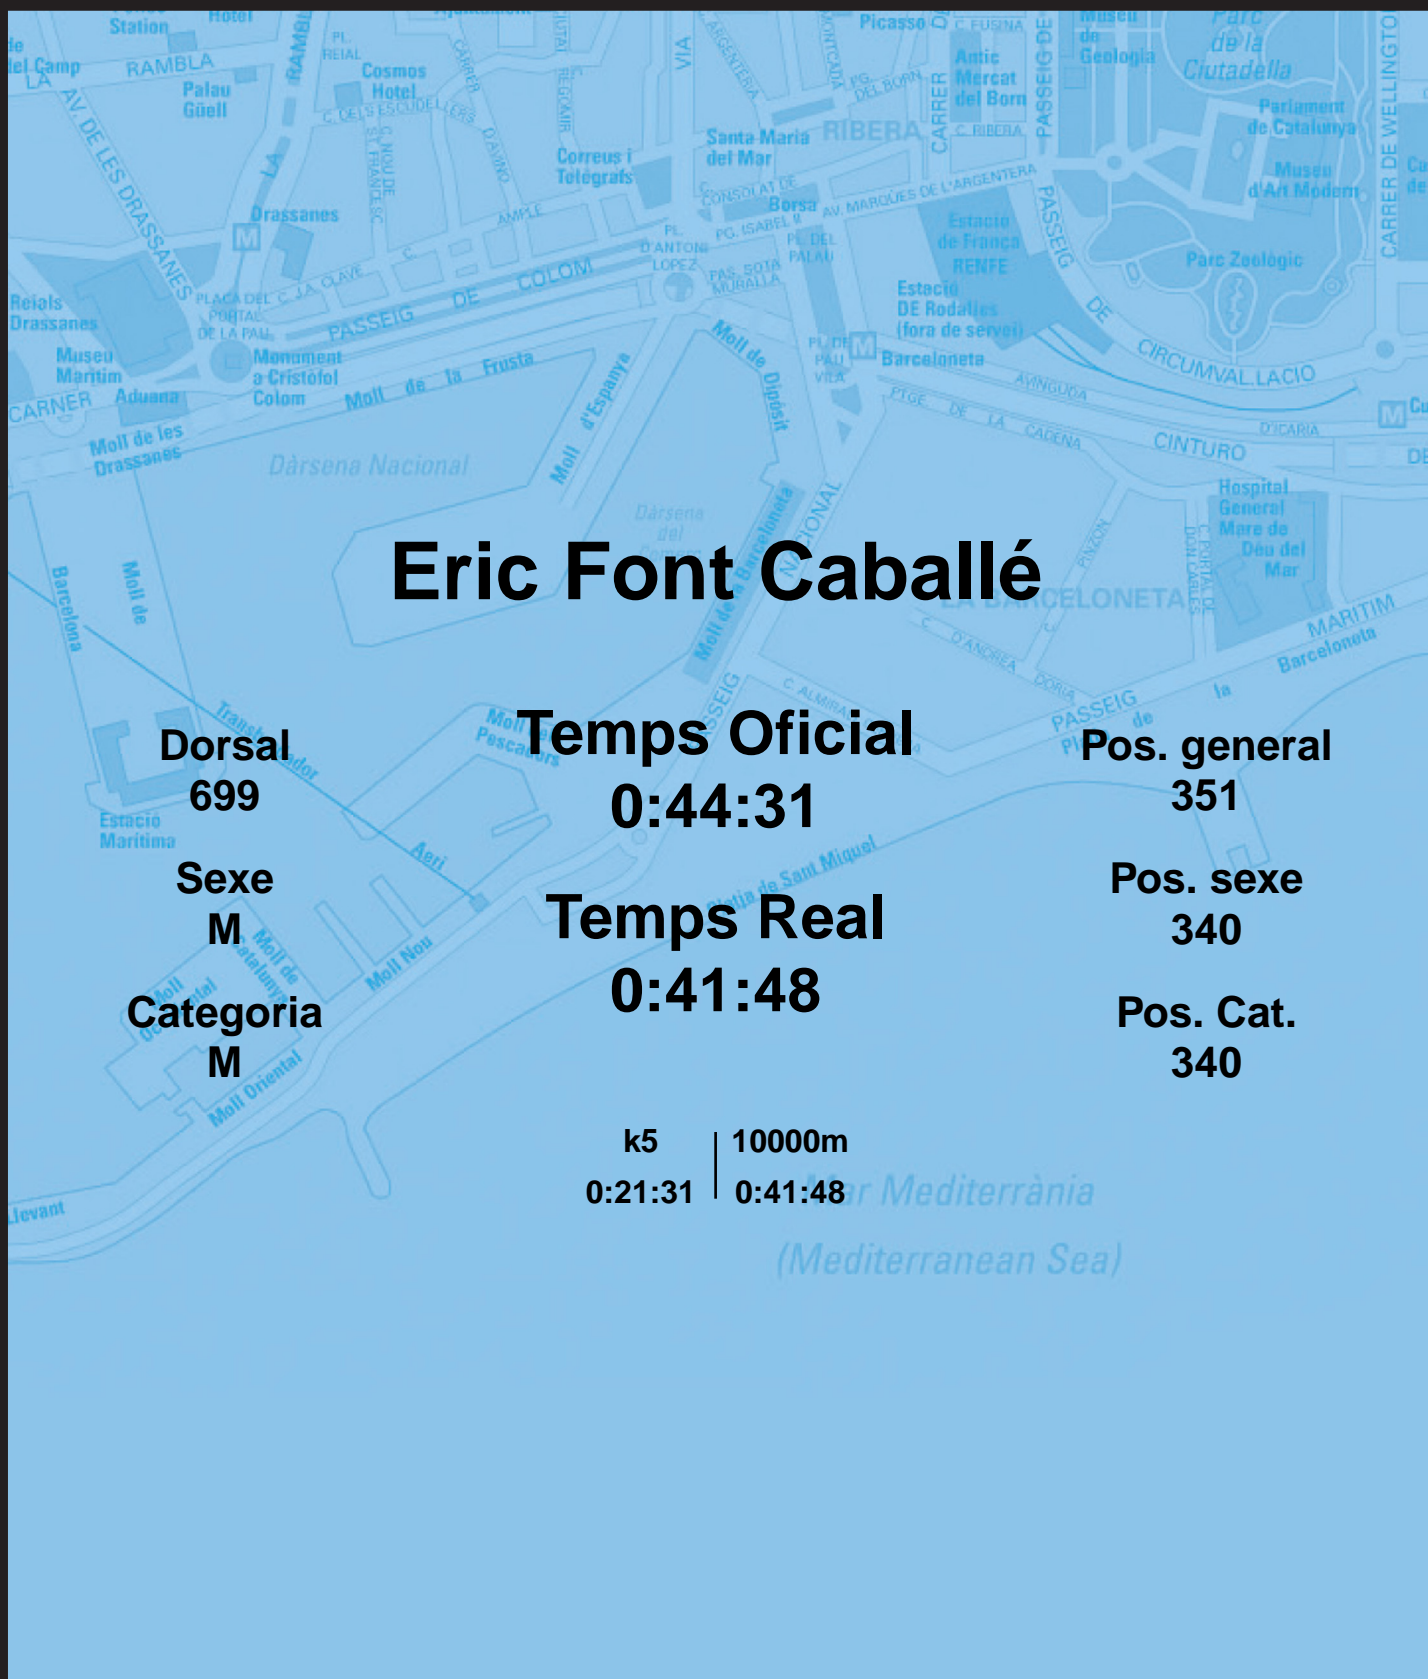

# CORREBARRI

Suma't a la festa

16/10/2016

Ajuntament de Barcelona

## Eric Font Caballé

Dorsal  
699

Sexe  
M

Categoria  
M

Temps Oficial  
0:44:31

Temps Real  
0:41:48

Pos. general  
351

Pos. sexe  
340

Pos. Cat.  
340

k5 | 10000m  
0:21:31 | 0:41:48

Mar Mediterrània  
(Mediterranean Sea)