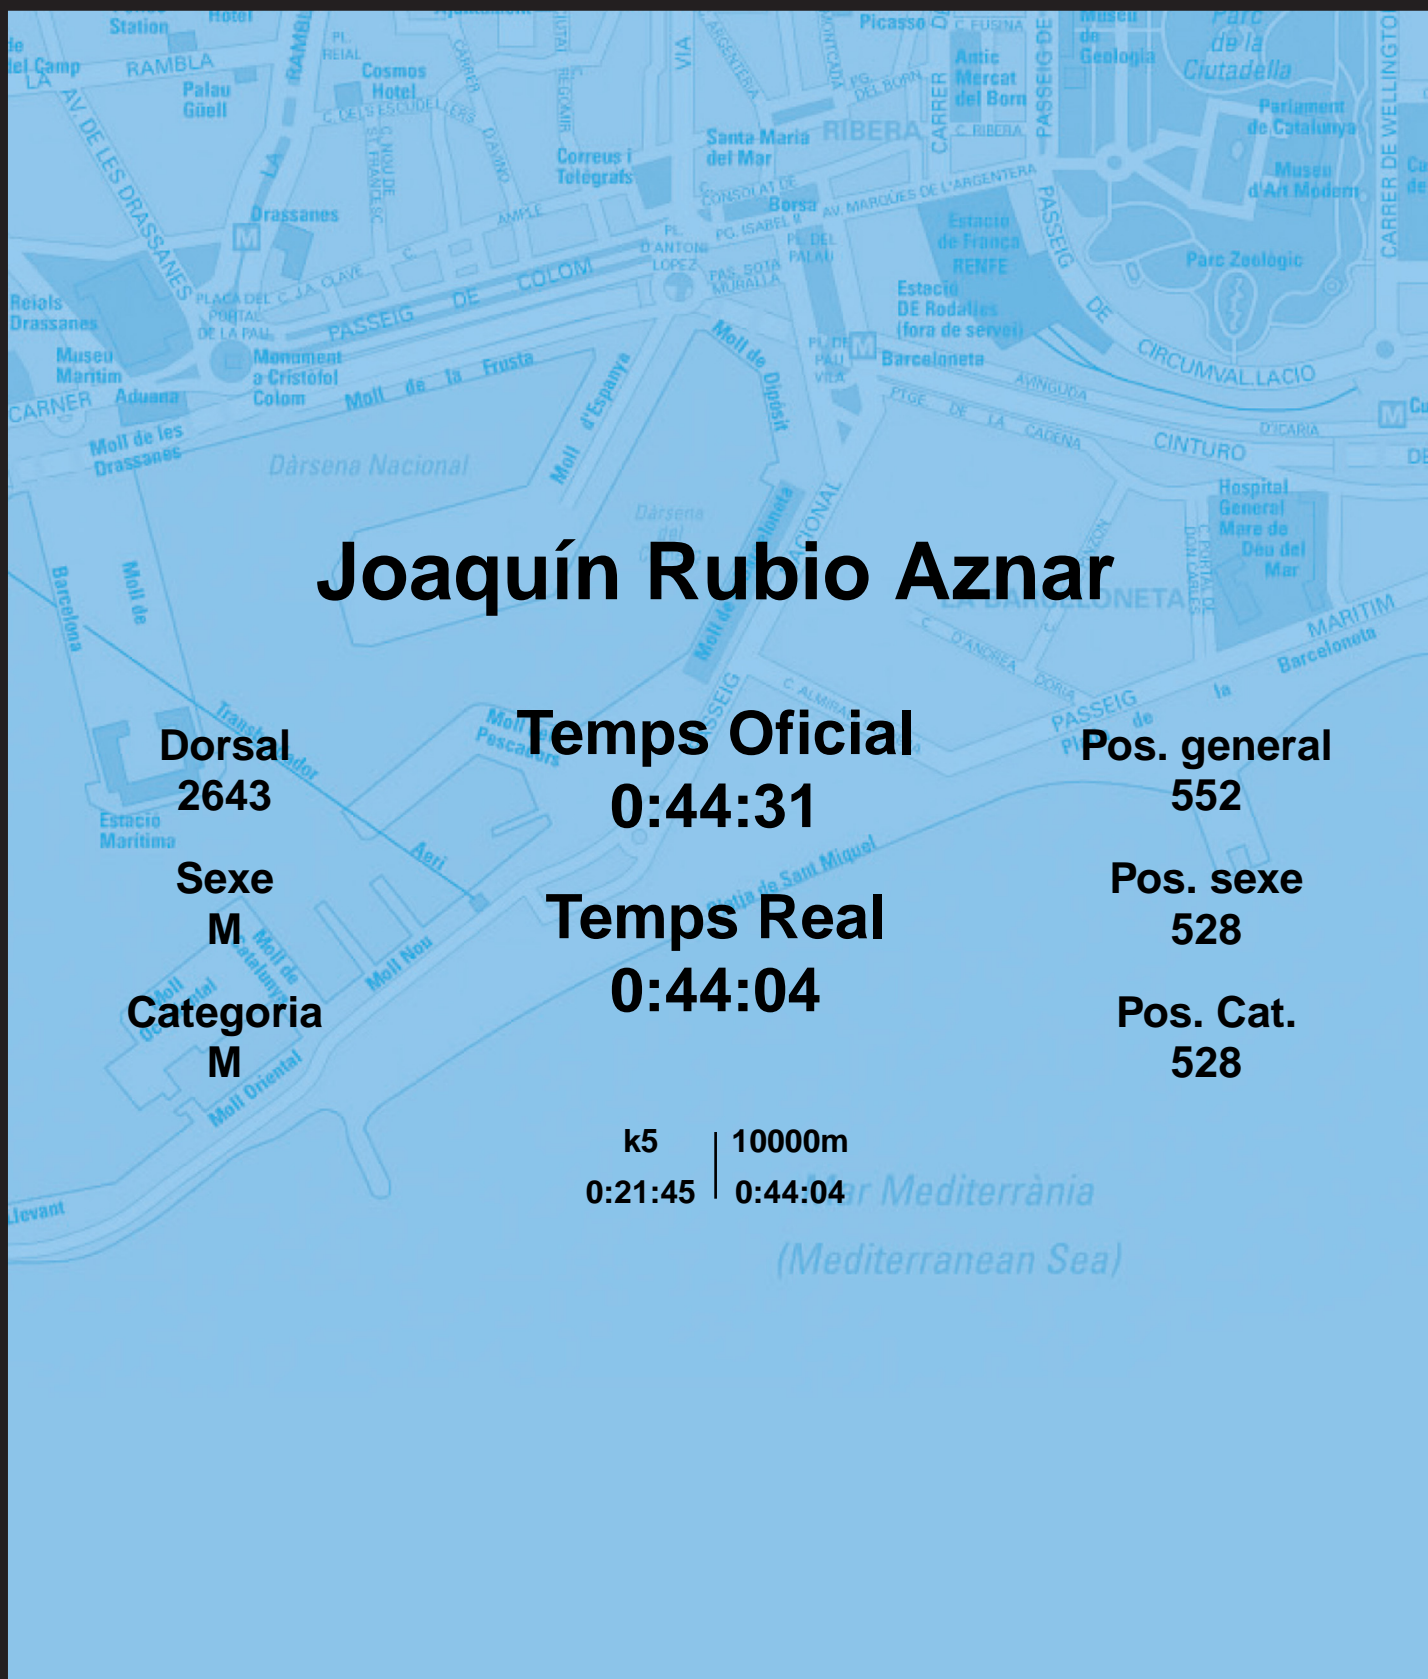

CORREBARRI

Suma't a la festa

16/10/2016

Ajuntament de
Barcelona

Joaquín Rubio Aznar

Dorsal
2643

Sexe
M

Categoria
M

Temps Oficial
0:44:31

Temps Real
0:44:04

Pos. general
552

Pos. sexe
528

Pos. Cat.
528

k5 | 10000m
0:21:45 | 0:44:04

Mar Mediterrània
(Mediterranean Sea)