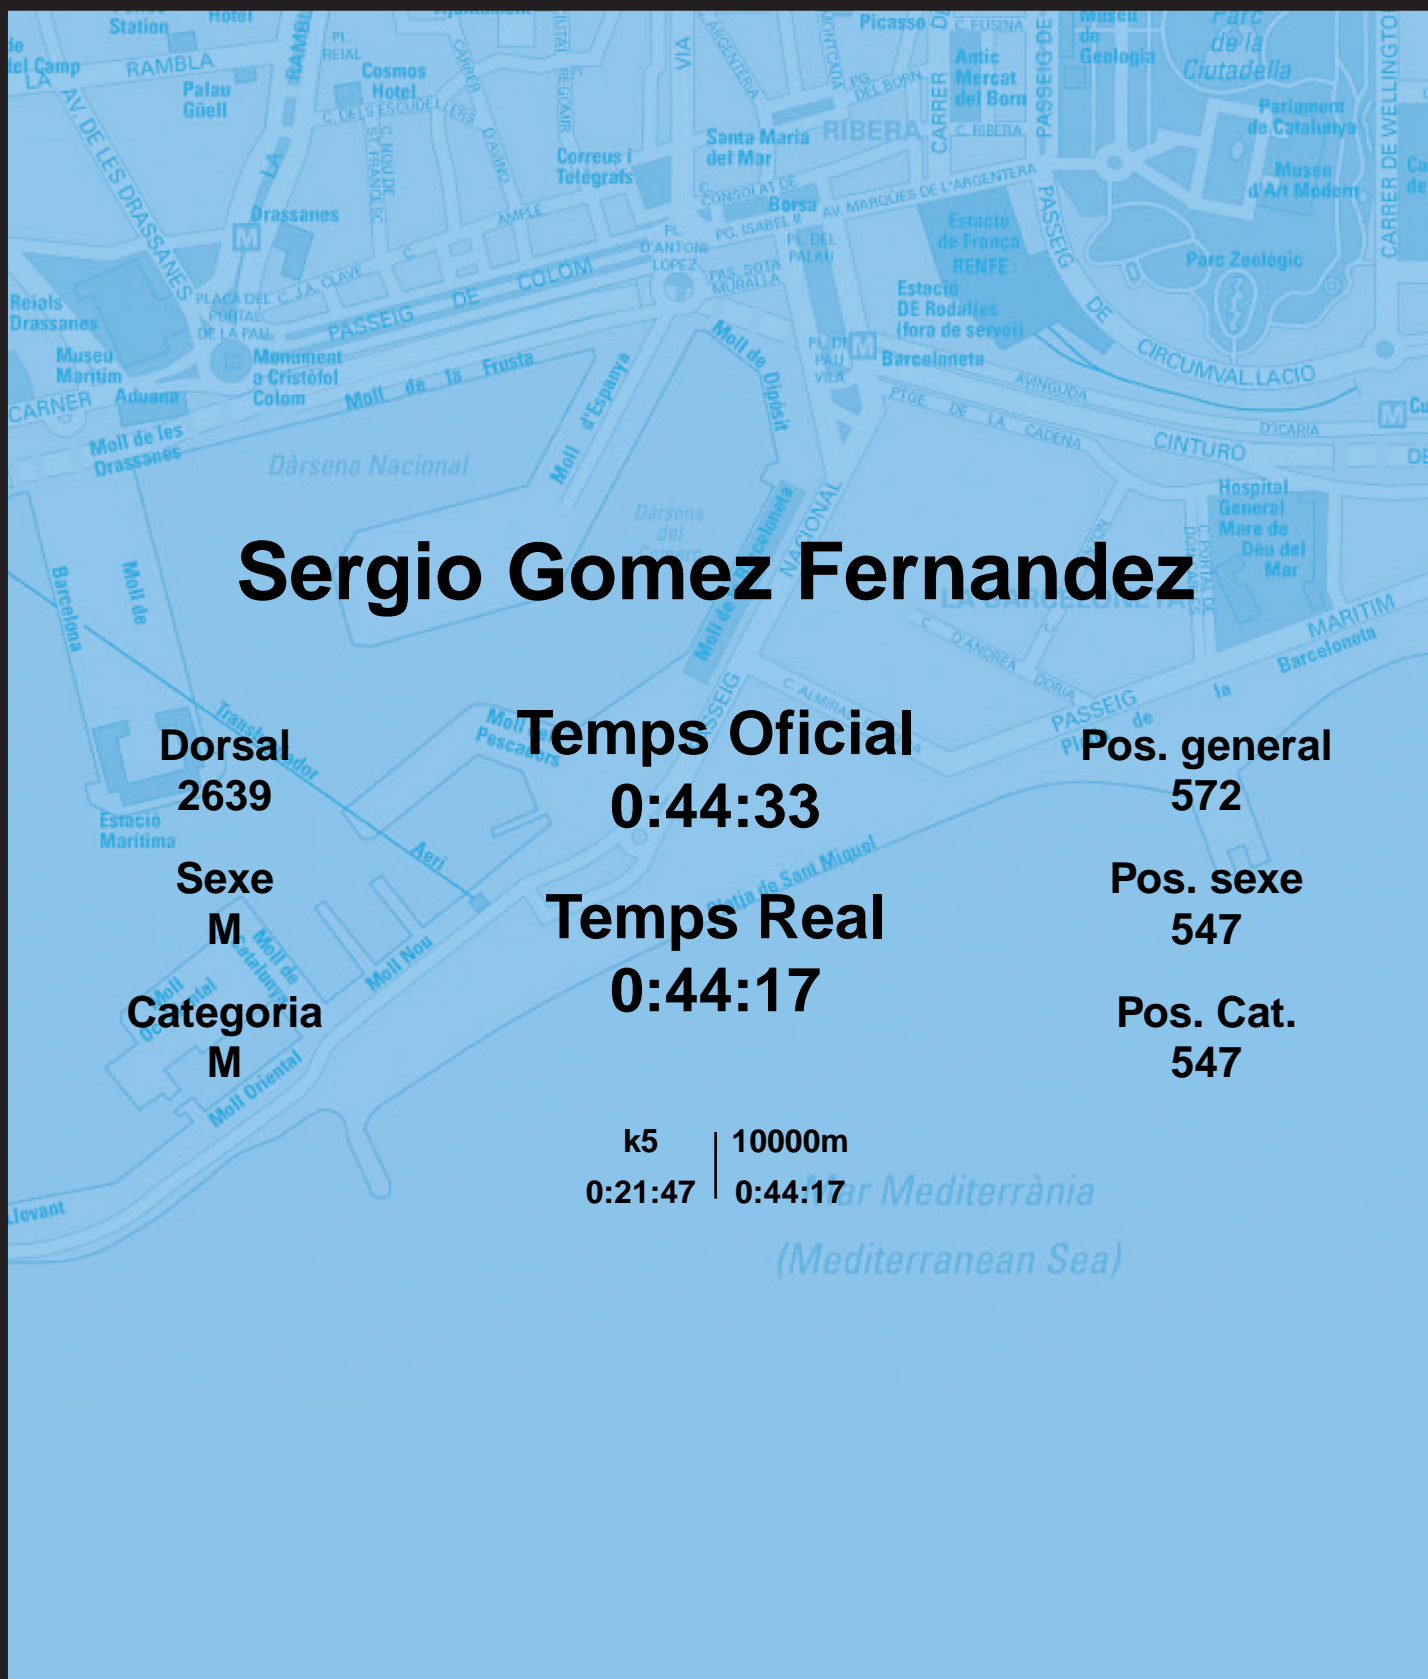

CORREBARRI

Suma't a la festa

16/10/2016

Ajuntament de
Barcelona

Sergio Gomez Fernandez

Dorsal
2639

Sexe
M

Categoria
M

Temps Oficial
0:44:33

Temps Real
0:44:17

Pos. general
572

Pos. sexe
547

Pos. Cat.
547

k5 | 10000m
0:21:47 | 0:44:17

Mar Mediterrània
(Mediterranean Sea)