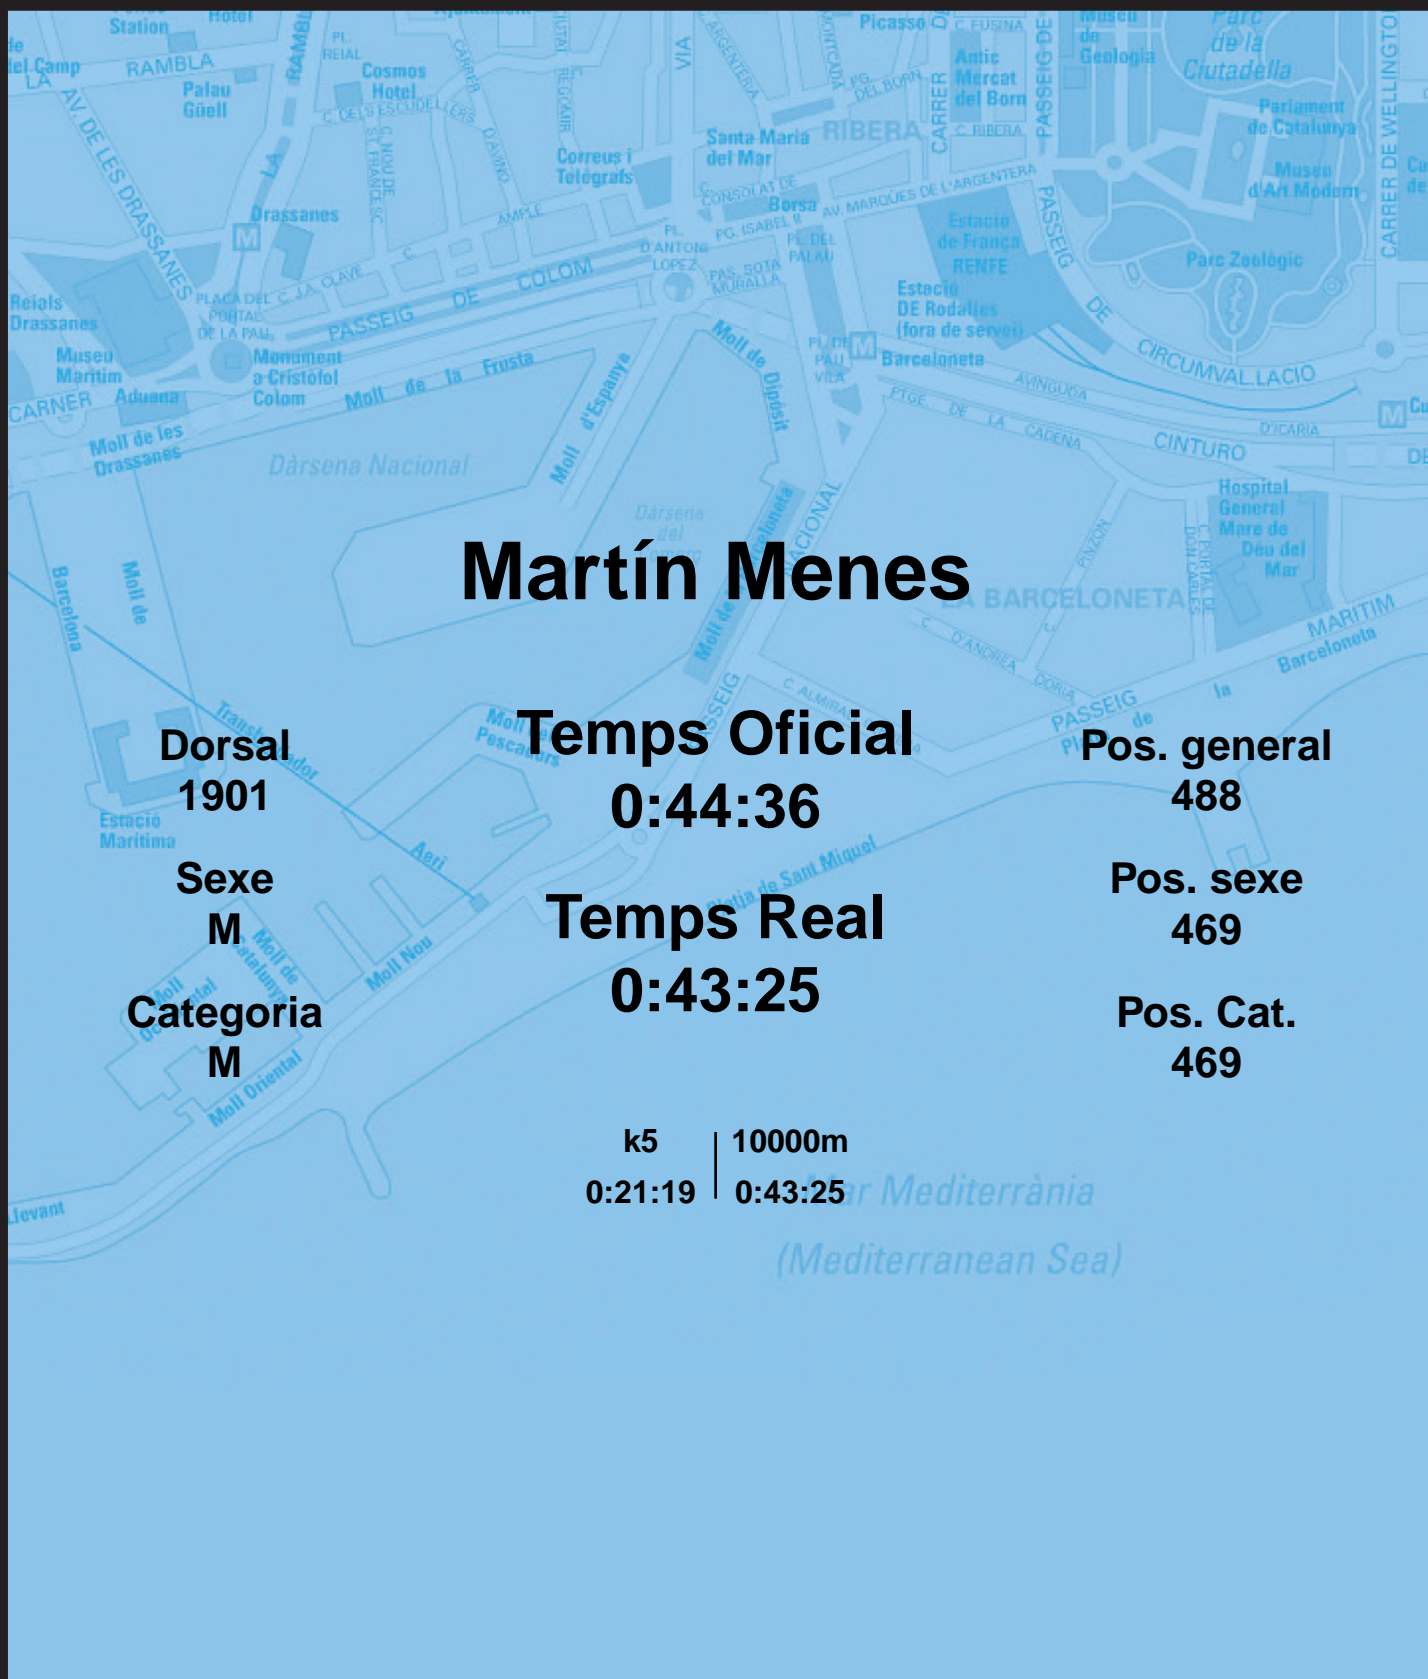

# CORREBARRI

Suma't a la festa

16/10/2016

Ajuntament de Barcelona

## Martín Menes

Dorsal  
1901

Sexe  
M

Categoria  
M

Temps Oficial  
0:44:36

Temps Real  
0:43:25

Pos. general  
488

Pos. sexe  
469

Pos. Cat.  
469

k5 | 10000m  
0:21:19 | 0:43:25

Mar Mediterrània  
(Mediterranean Sea)