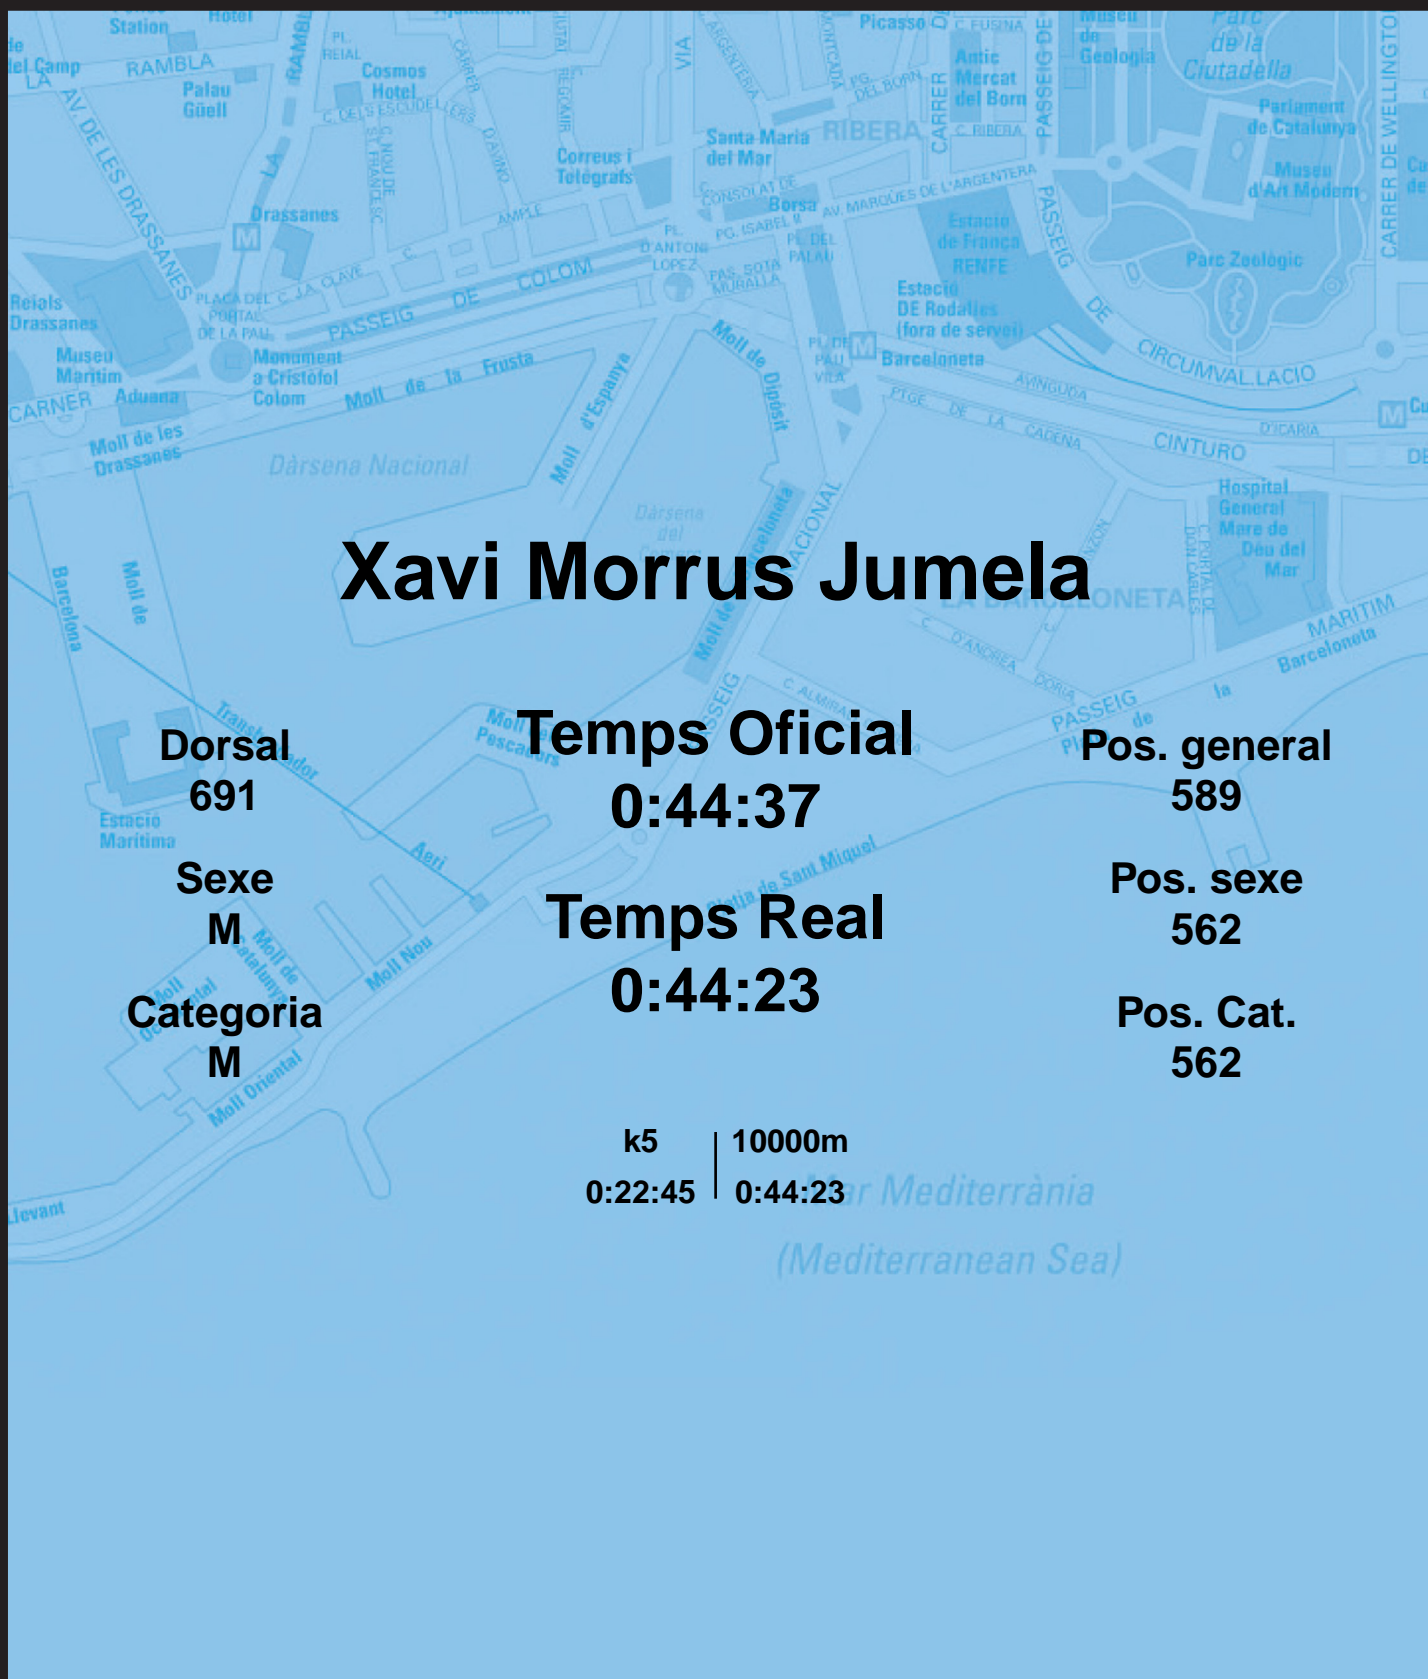

CORREBARRI

Suma't a la festa
16/10/2016

Ajuntament de
Barcelona

Xavi Morrus Jumela

Dorsal
691

Sexe
M

Categoria
M

Temps Oficial
0:44:37

Temps Real
0:44:23

Pos. general
589

Pos. sexe
562

Pos. Cat.
562

k5 | 10000m
0:22:45 | 0:44:23

Mar Mediterrània
(Mediterranean Sea)