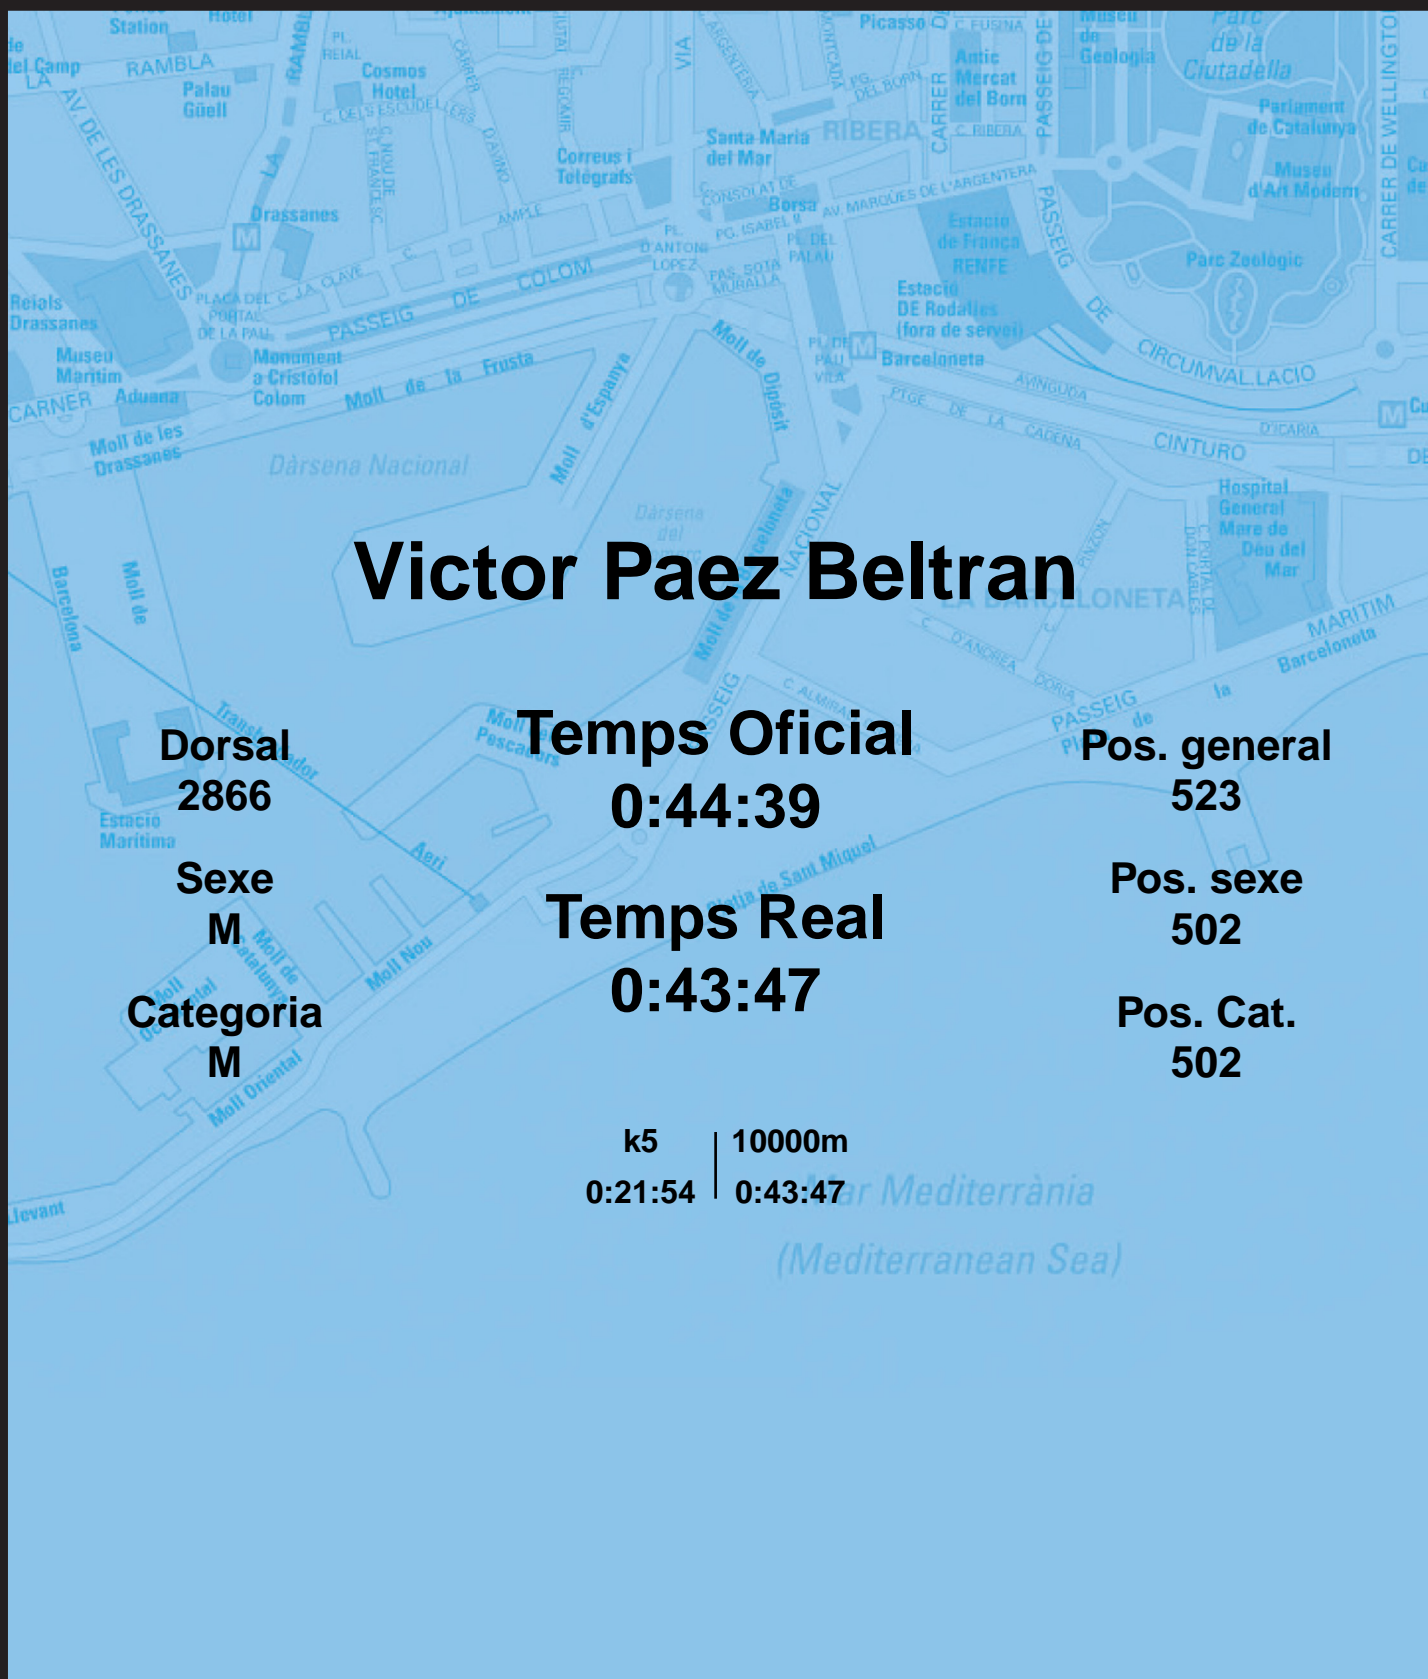

# CORREBARRI

Suma't a la festa

16/10/2016

Ajuntament de  
Barcelona

## Victor Paez Beltran

Dorsal  
2866

Sexe  
M

Categoria  
M

Temps Oficial  
0:44:39

Temps Real  
0:43:47

Pos. general  
523

Pos. sexe  
502

Pos. Cat.  
502

k5 | 10000m  
0:21:54 | 0:43:47

Mar Mediterrània  
(Mediterranean Sea)