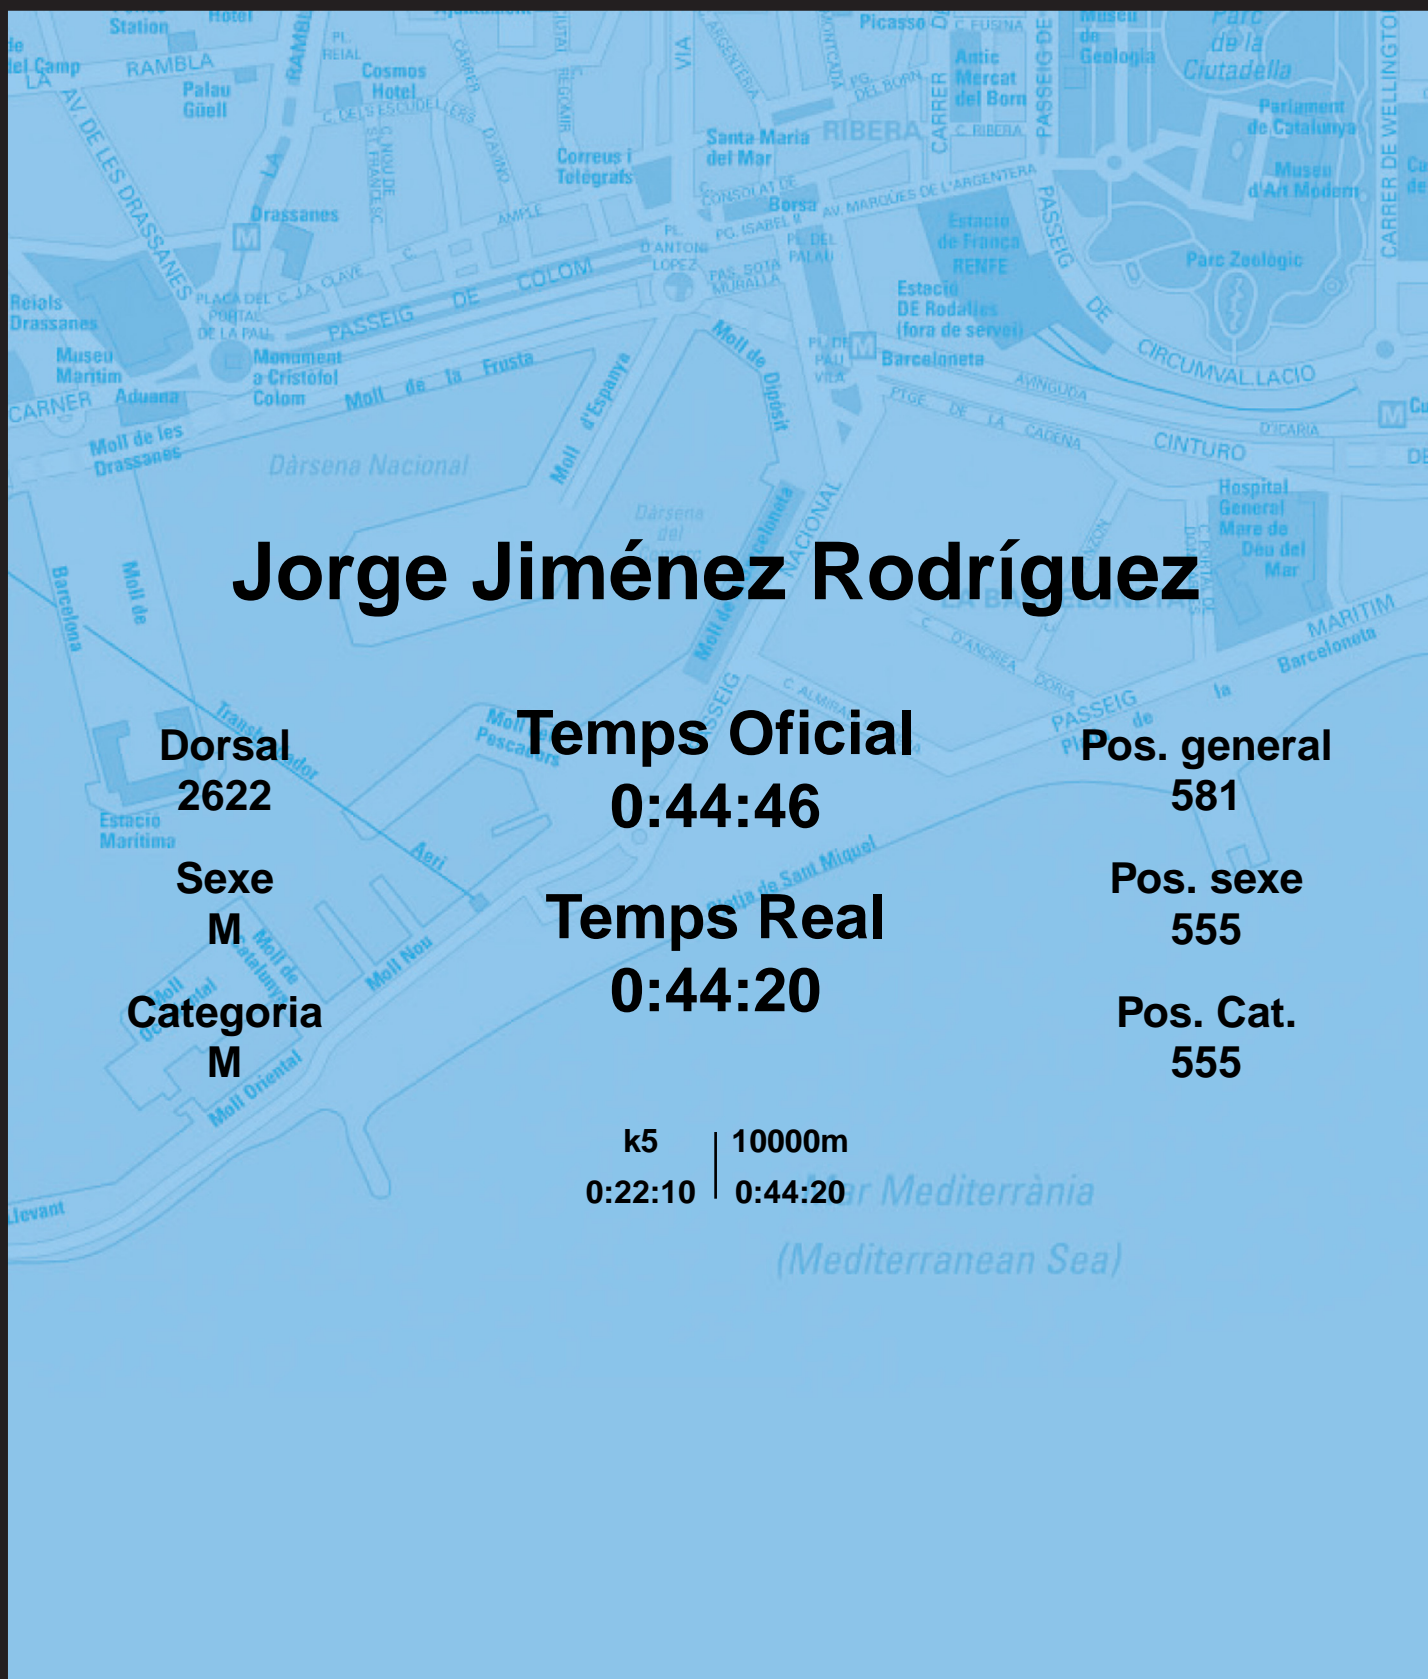

# CORREBARRI

Suma't a la festa

16/10/2016

Ajuntament de  
Barcelona

Pos. Cat.  
555

k5 | 10000m  
0:22:10 | 0:44:20

Mar Mediterrània  
(Mediterranean Sea)