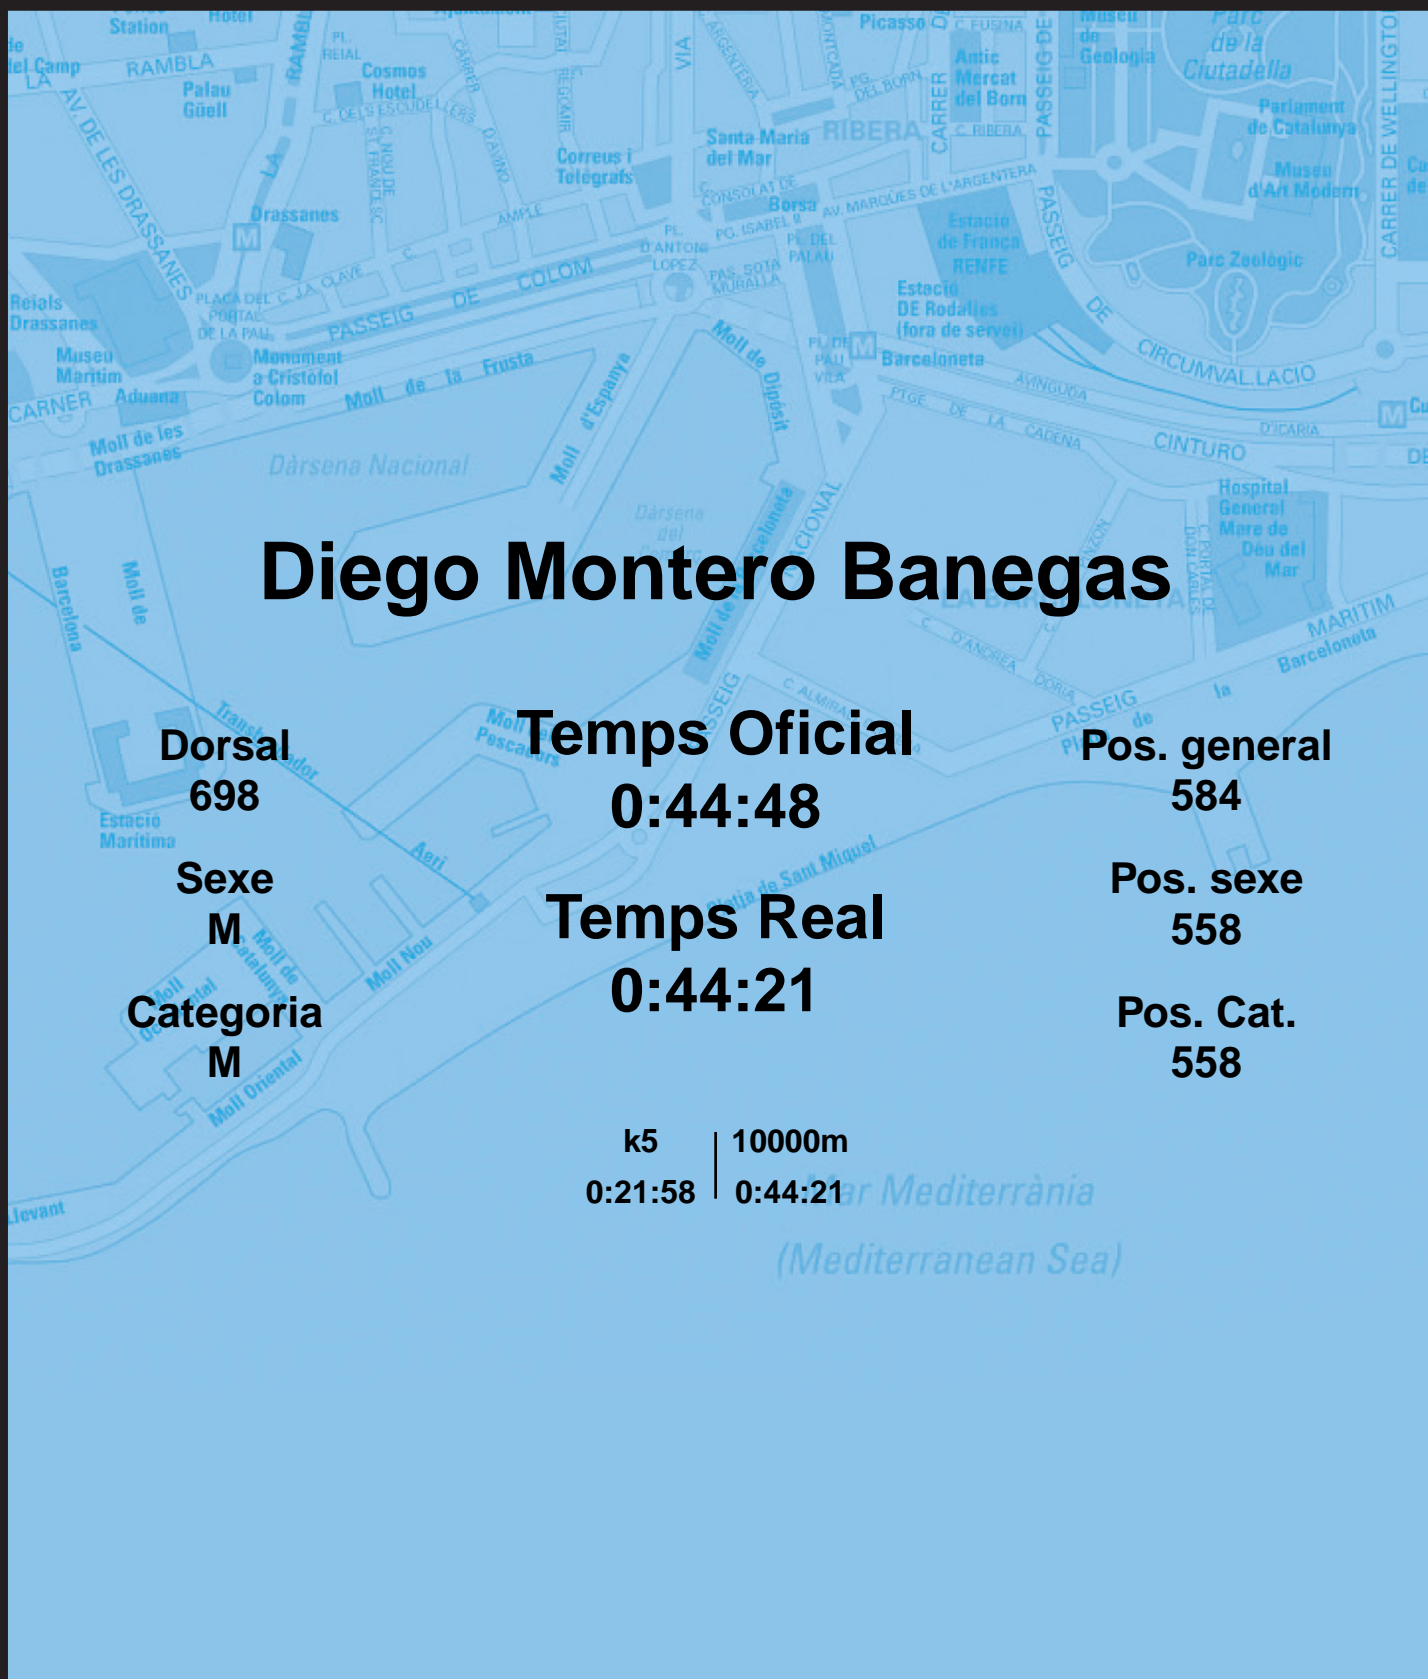

CORREBARRI

Suma't a la festa
16/10/2016

Ajuntament de
Barcelona

Diego Montero Banegas

Dorsal
698

Sexe
M

Categoria
M

Temps Oficial
0:44:48

Temps Real
0:44:21

Pos. general
584

Pos. sexe
558

Pos. Cat.
558

k5 | 1000m
0:21:58 | 0:44:21

Mar Mediterrània
(Mediterranean Sea)