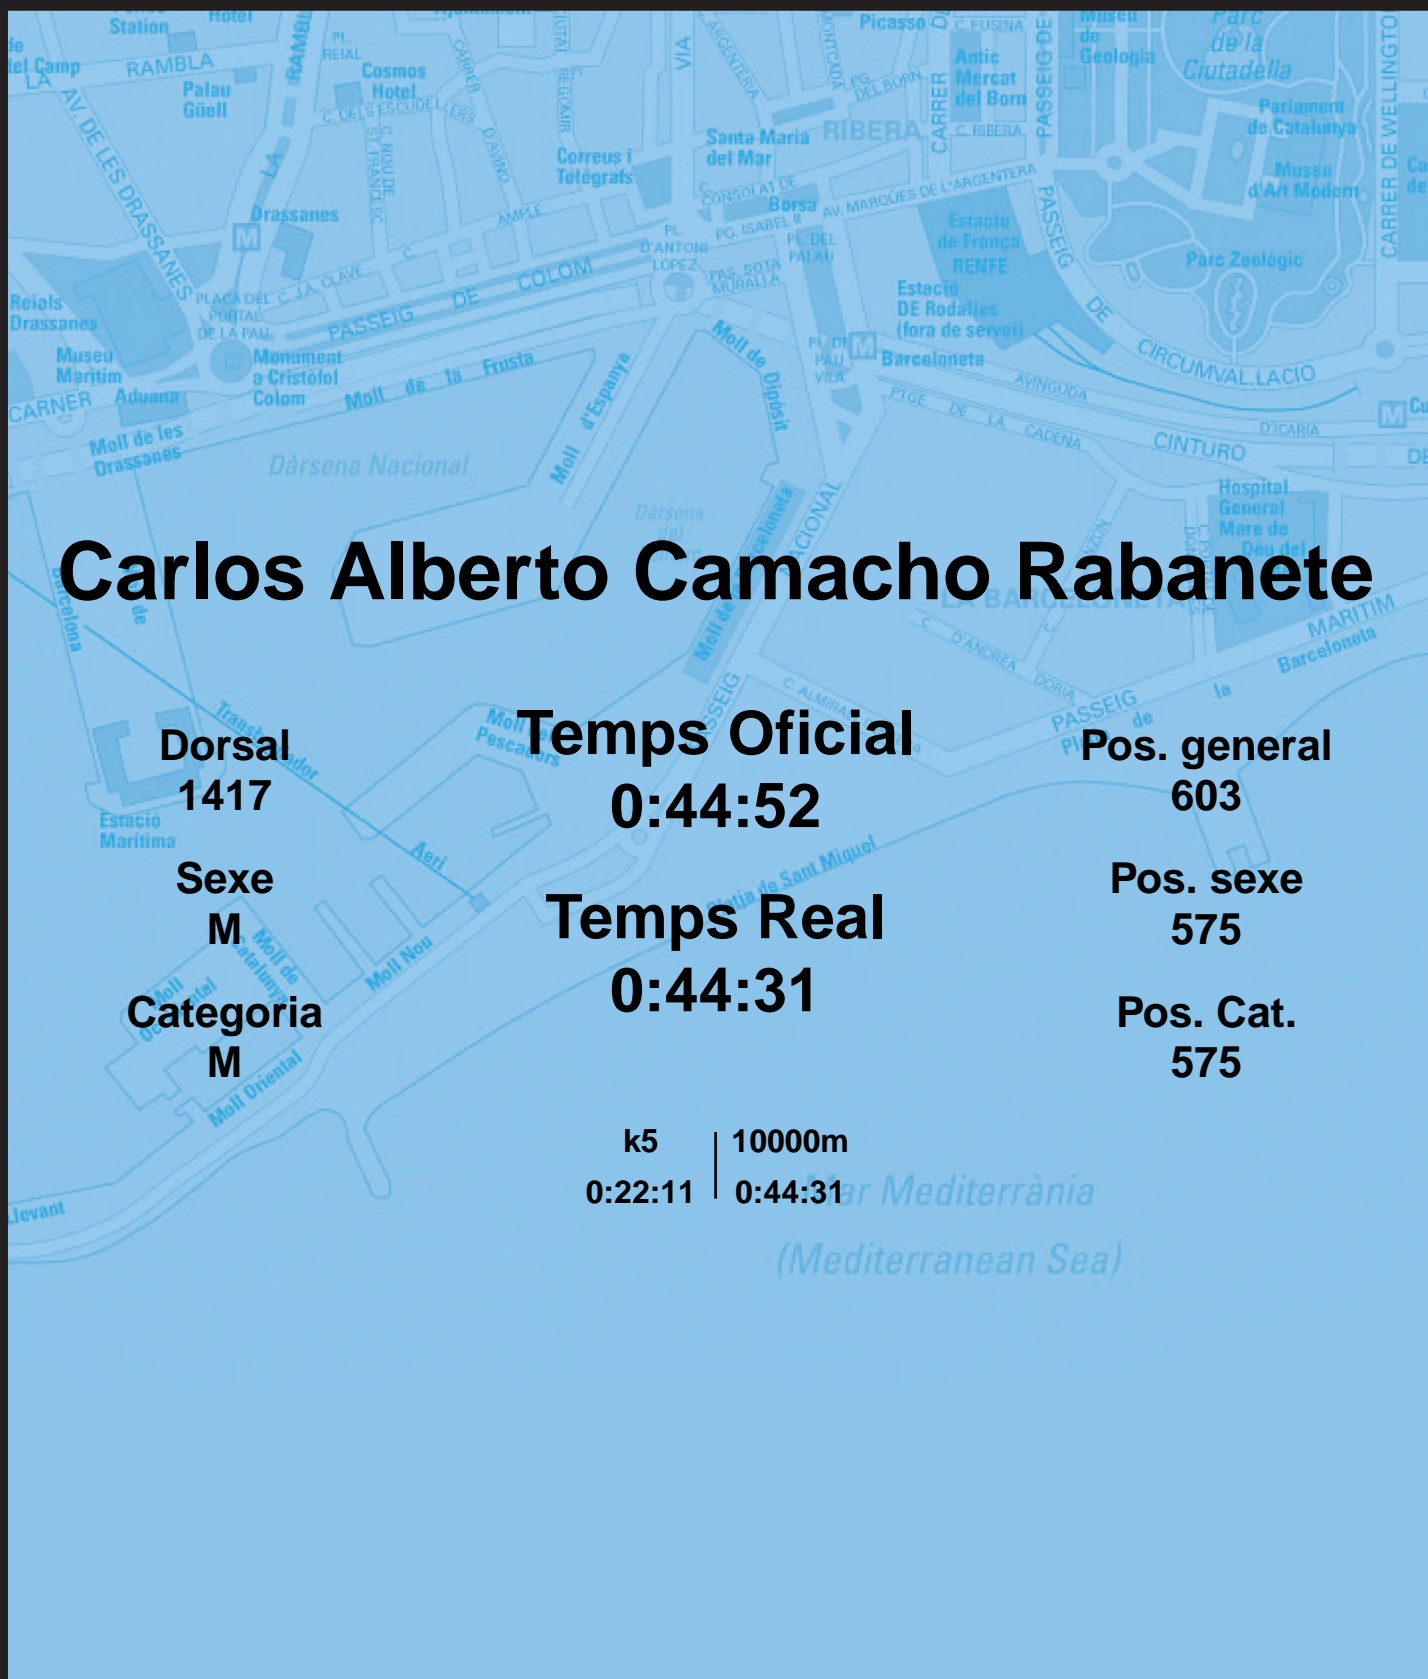

# CORREBARRI

Suma't a la festa

16/10/2016

Ajuntament de  
Barcelona

## Carlos Alberto Camacho Rabanete

Dorsal  
1417

Sexe  
M

Categoria  
M

Temps Oficial  
0:44:52

Temps Real  
0:44:31

Pos. general  
603

Pos. sexe  
575

Pos. Cat.  
575

k5 | 10000m  
0:22:11 | 0:44:31

Mar Mediterrània  
(Mediterranean Sea)