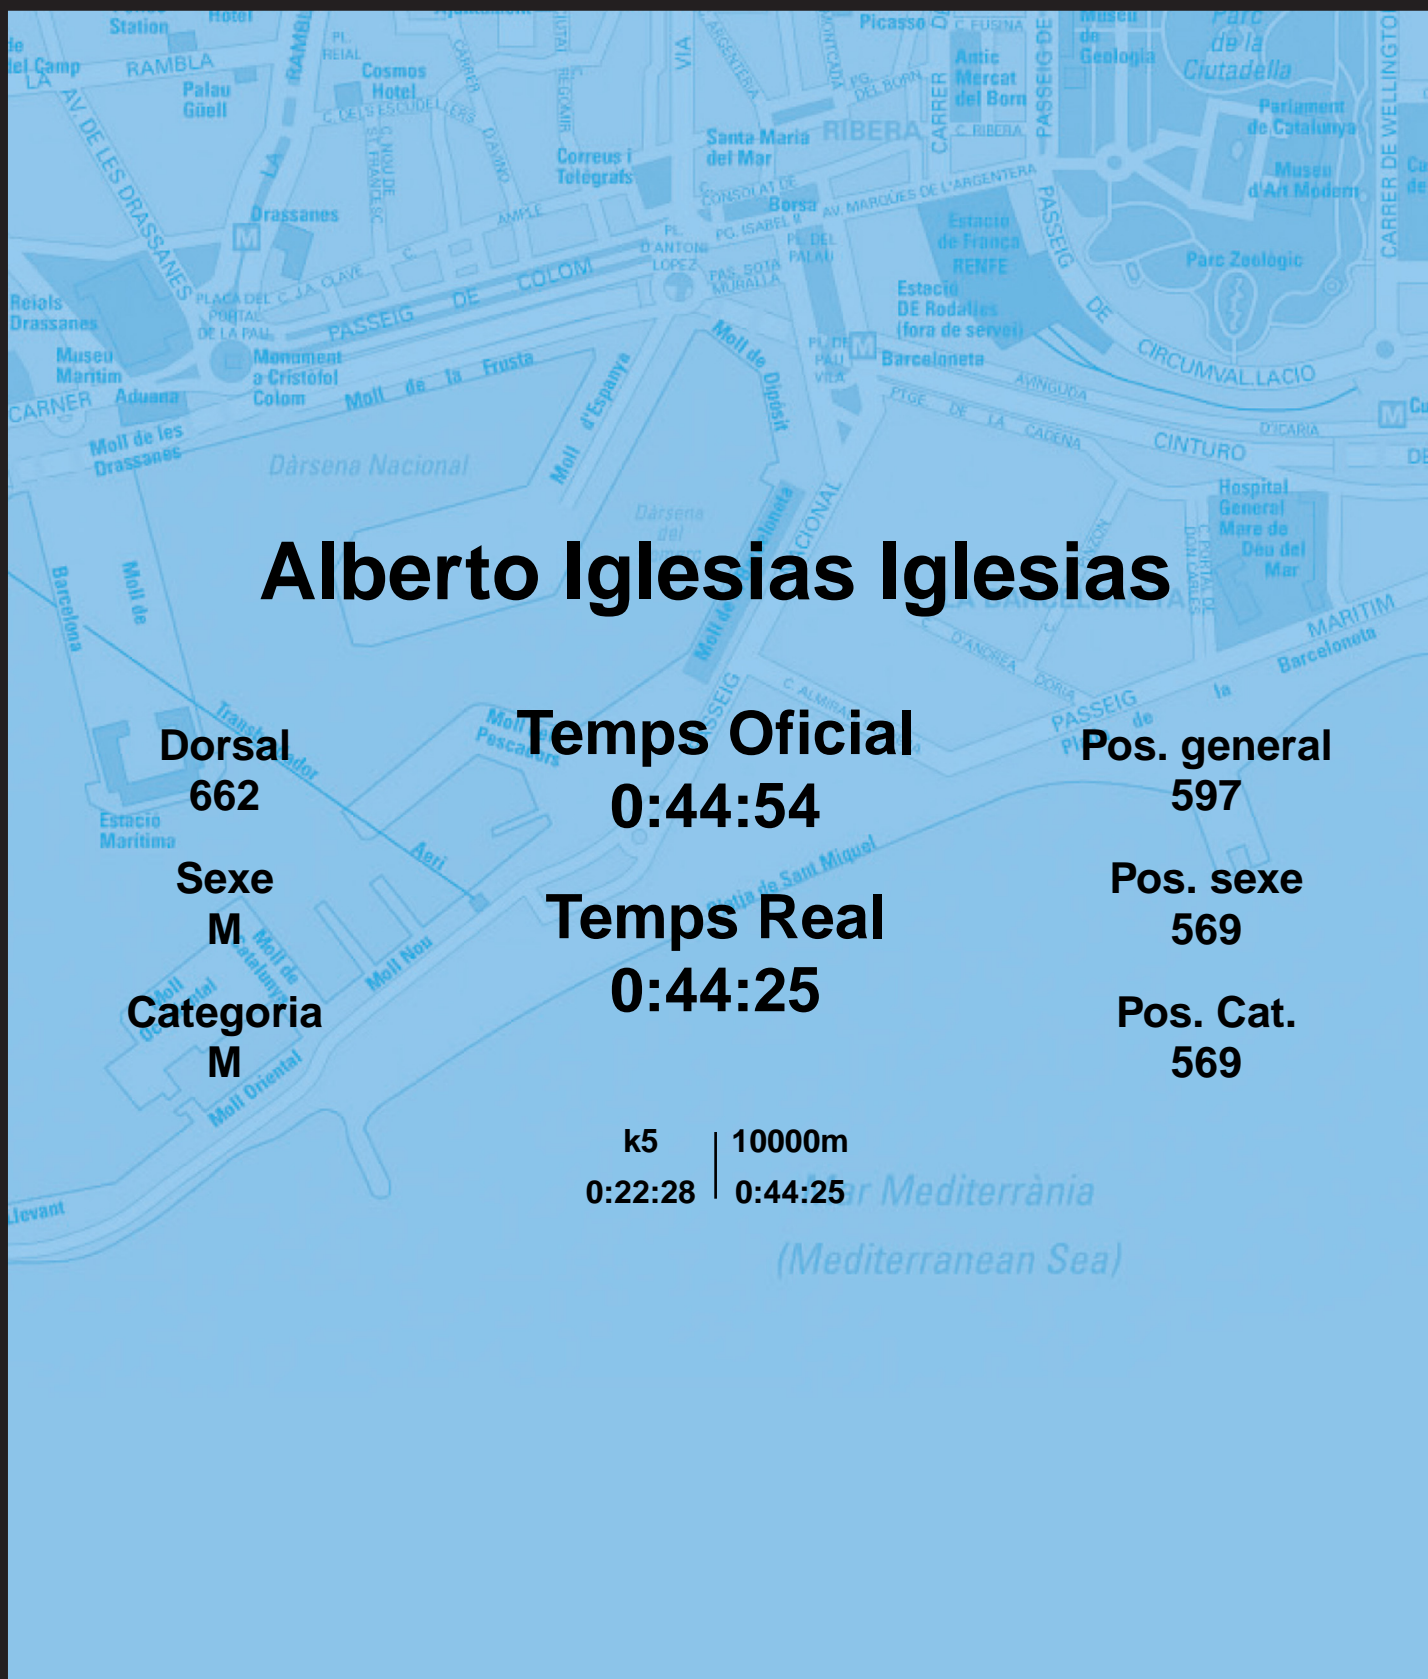

CORREBARRI

Suma't a la festa
16/10/2016

Ajuntament de
Barcelona

Alberto Iglesias Iglesias

Dorsal
662

Sexe
M

Categoria
M

Temps Oficial
0:44:54

Temps Real
0:44:25

Pos. general
597

Pos. sexe
569

Pos. Cat.
569

k5 | 10000m
0:22:28 | 0:44:25

Mar Mediterrània
(Mediterranean Sea)