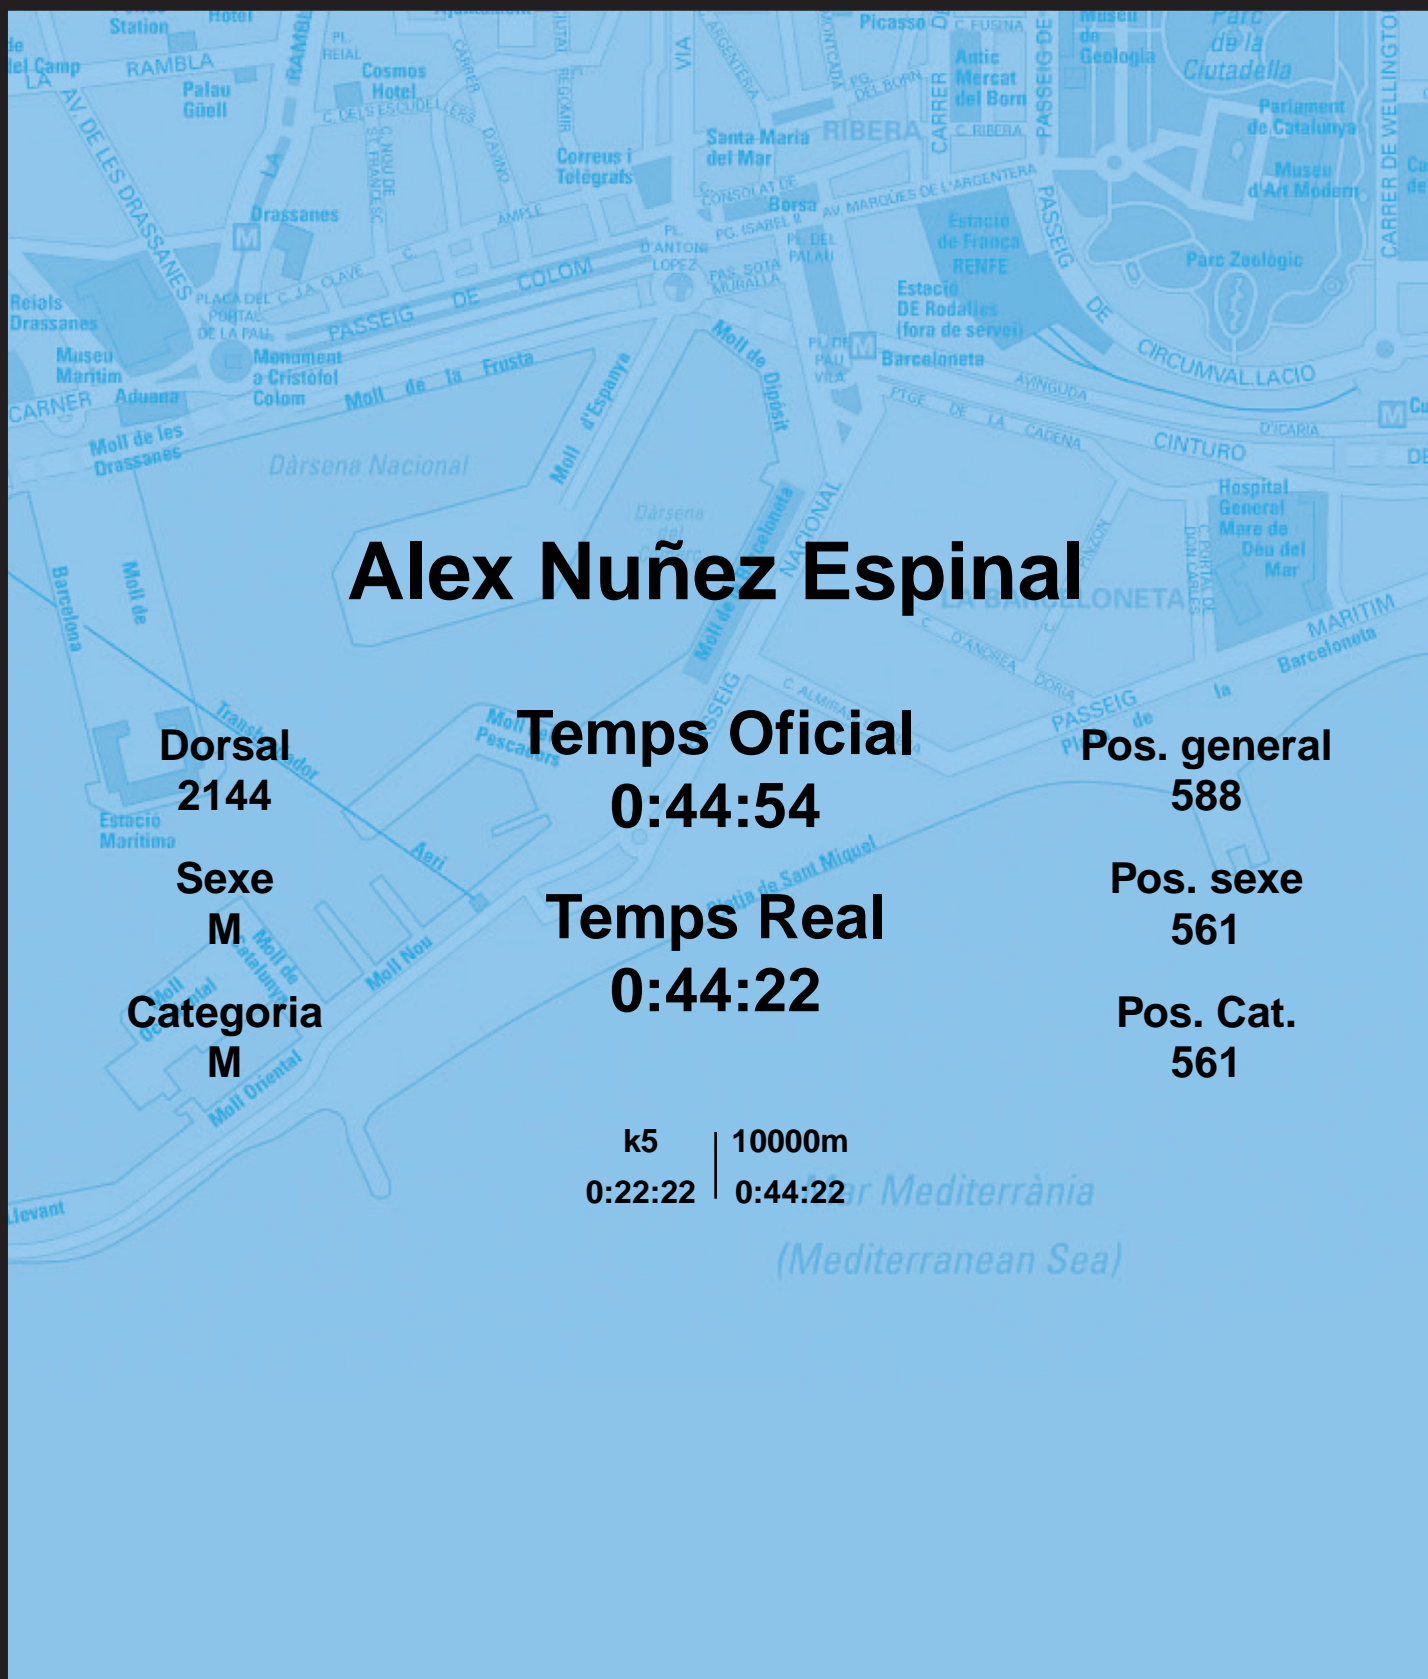

CORREBARRI

Suma't a la festa

16/10/2016

Ajuntament de
Barcelona

Alex Nuñez Espinal

Dorsal
2144

Sexe
M

Categoria
M

Temps Oficial
0:44:54

Temps Real
0:44:22

Pos. general
588

Pos. sexe
561

Pos. Cat.
561

k5 | 10000m
0:22:22 | 0:44:22

Mar Mediterrània
(Mediterranean Sea)