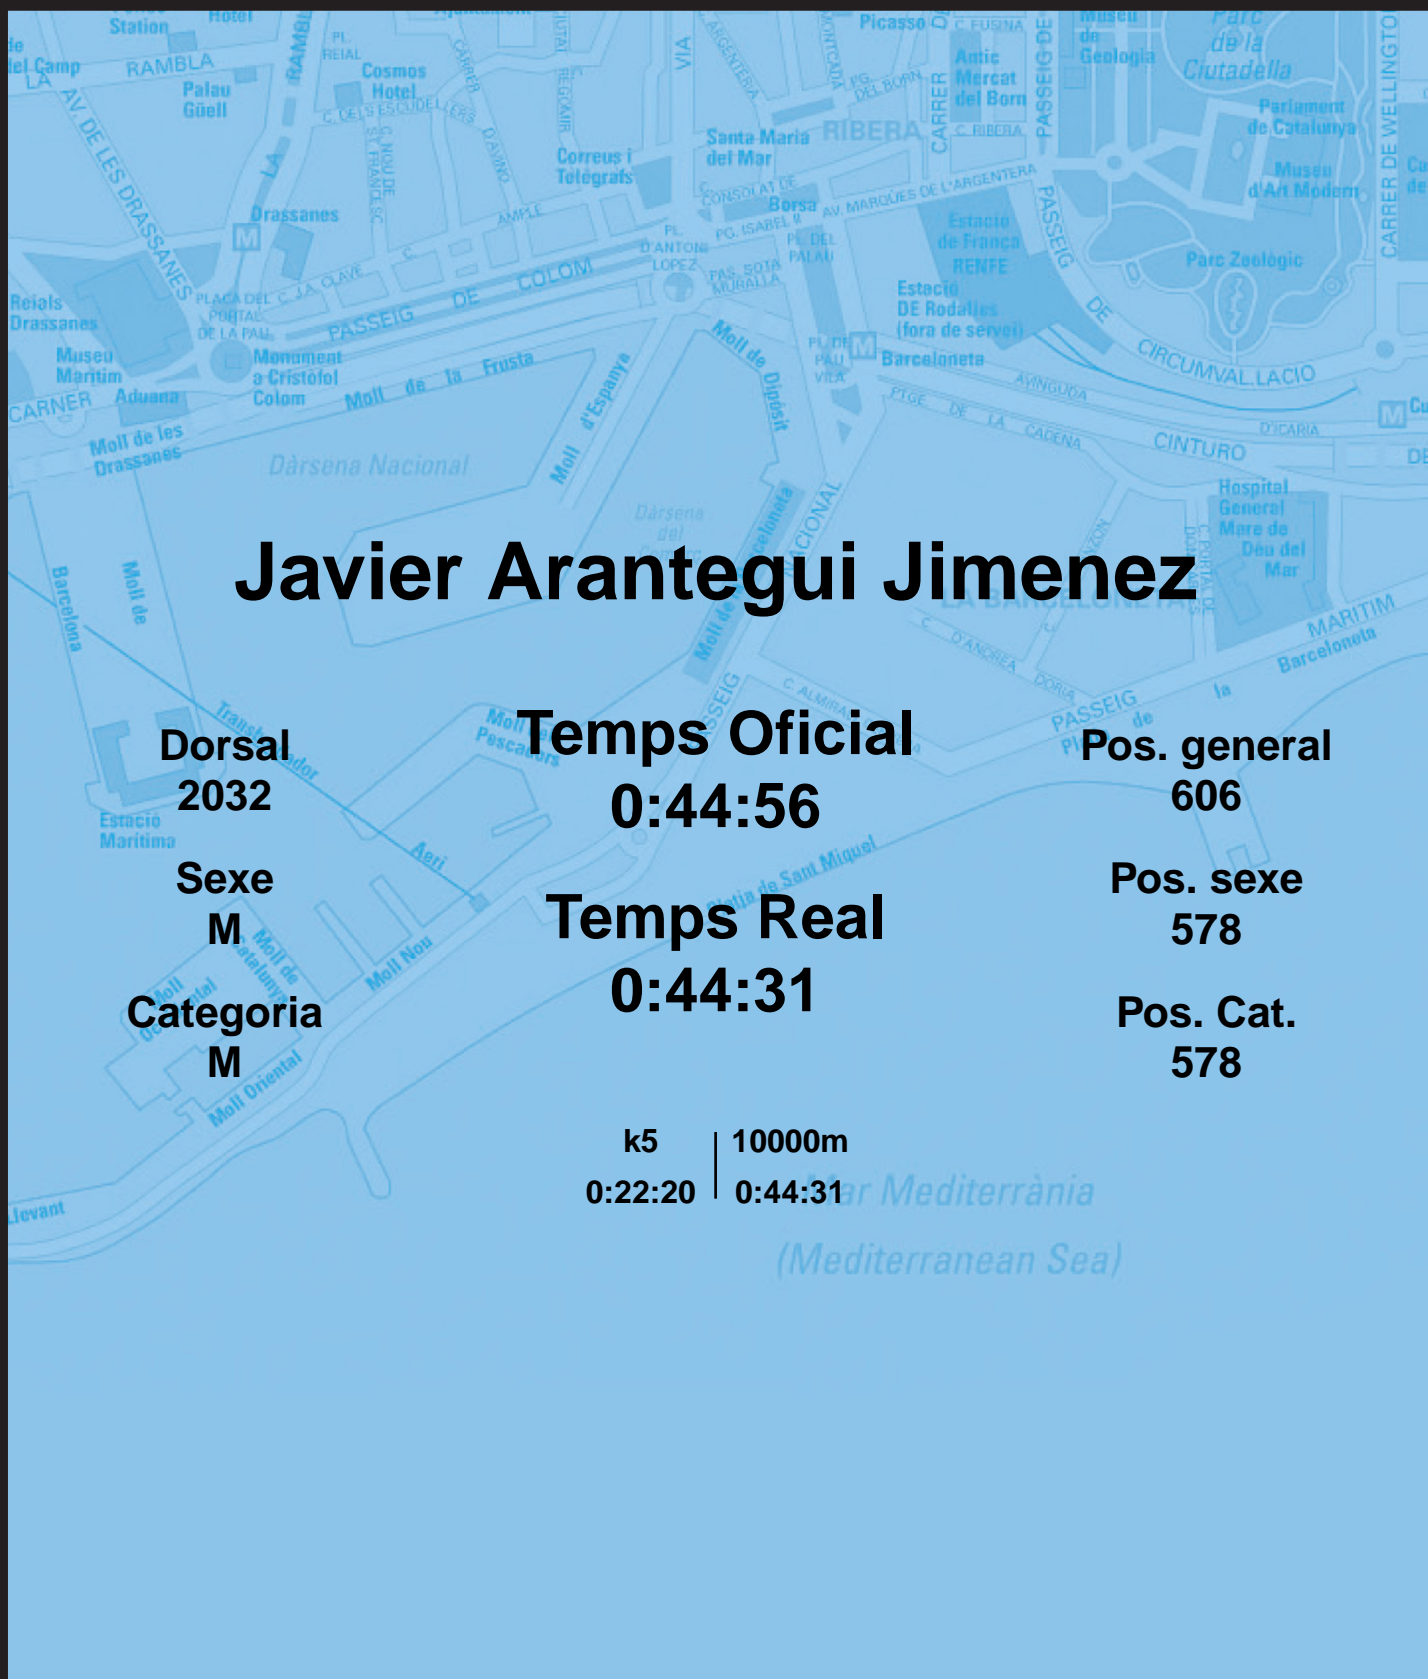

# CORREBARRI

Suma't a la festa

16/10/2016

Ajuntament de  
Barcelona

## Javier Arantegui Jimenez

Dorsal  
2032

Sexe  
M

Categoria  
M

Temps Oficial  
0:44:56

Temps Real  
0:44:31

Pos. general  
606

Pos. sexe  
578

Pos. Cat.  
578

k5 | 10000m  
0:22:20 | 0:44:31

Mar Mediterrània  
(Mediterranean Sea)