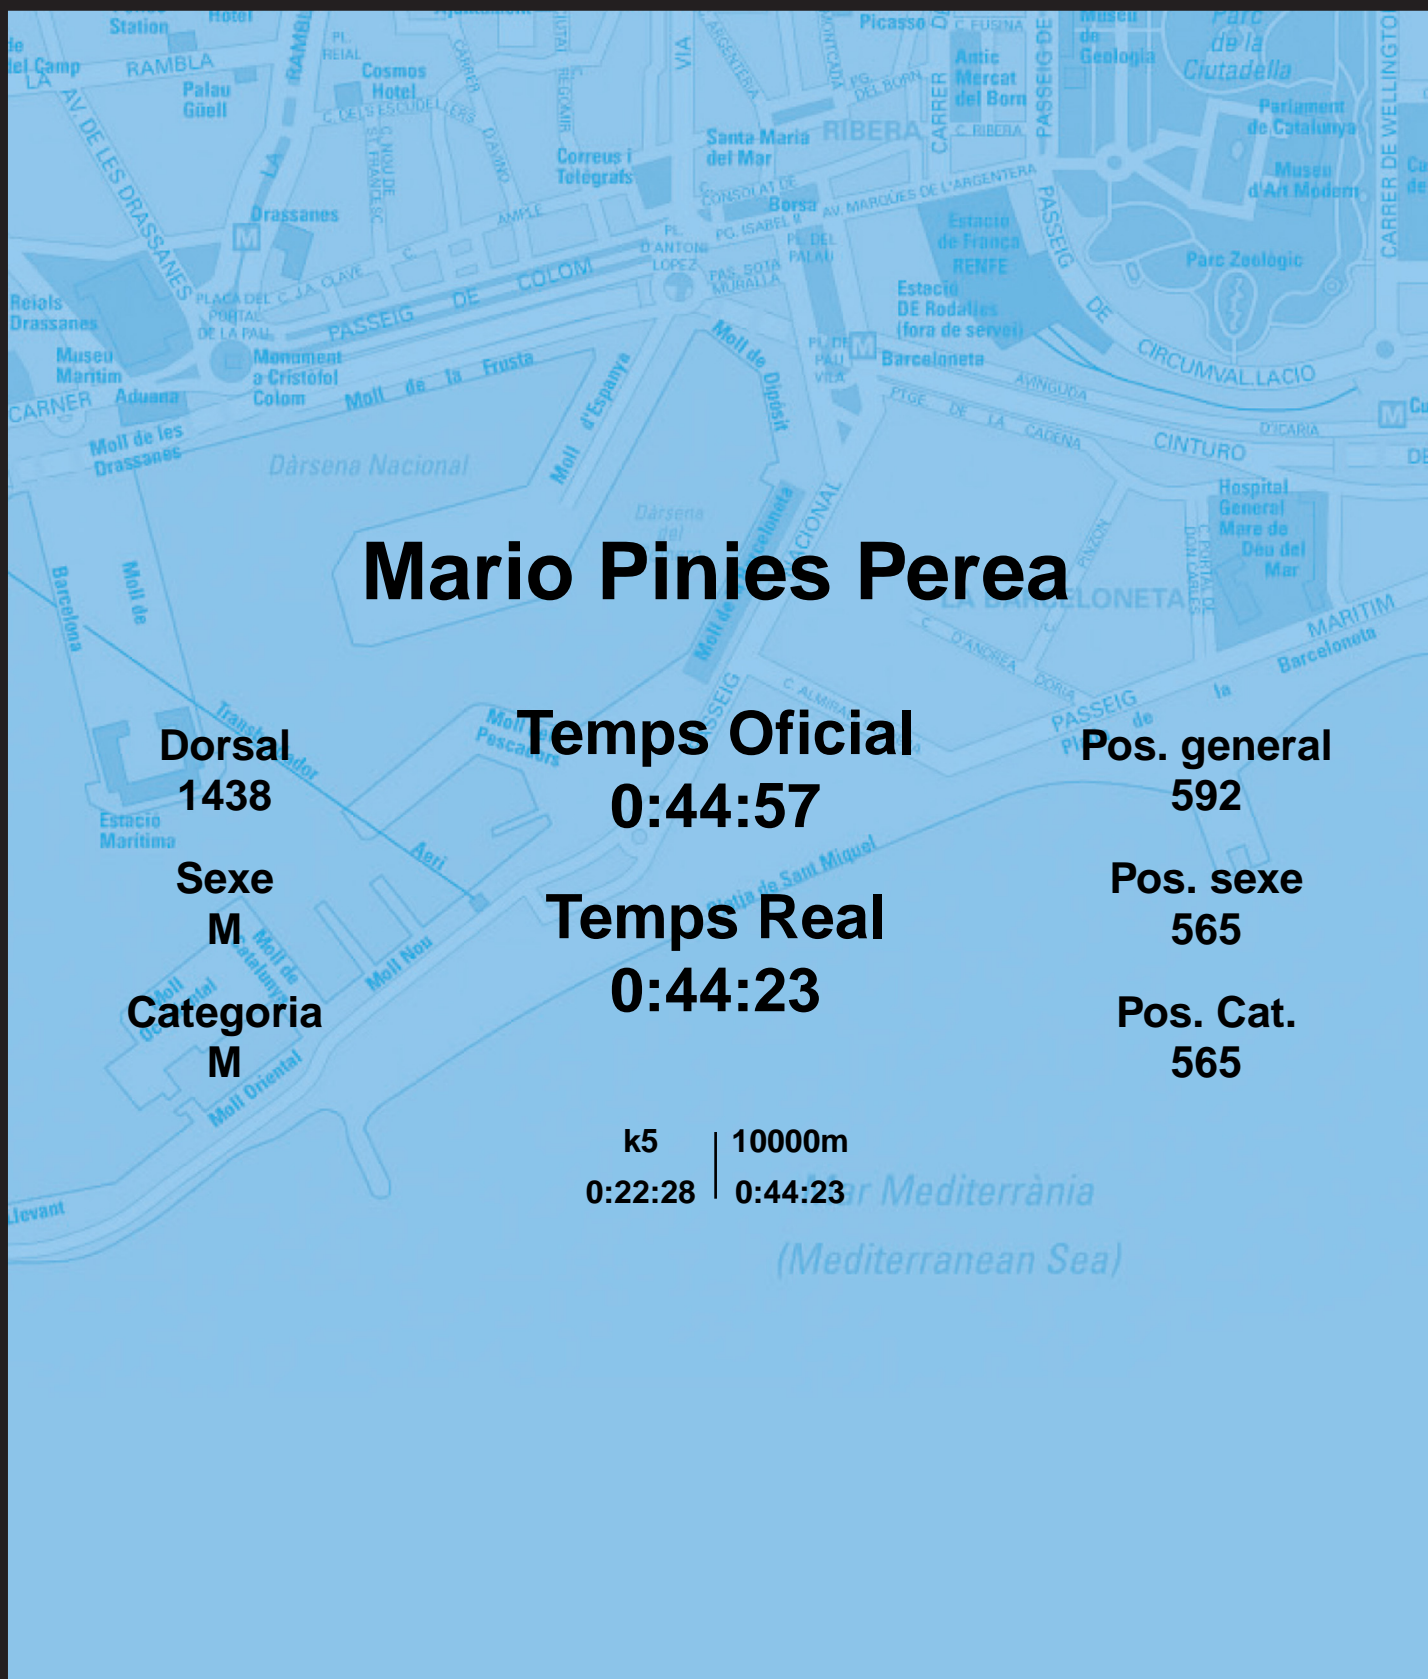

# CORREBARRI

Suma't a la festa

16/10/2016

Ajuntament de  
Barcelona

## Mario Pinies Perea

Dorsal  
1438

Sexe  
M

Categoria  
M

Temps Oficial  
0:44:57

Temps Real  
0:44:23

Pos. general  
592

Pos. sexe  
565

Pos. Cat.  
565

k5 | 10000m  
0:22:28 | 0:44:23

Mar Mediterrània  
(Mediterranean Sea)