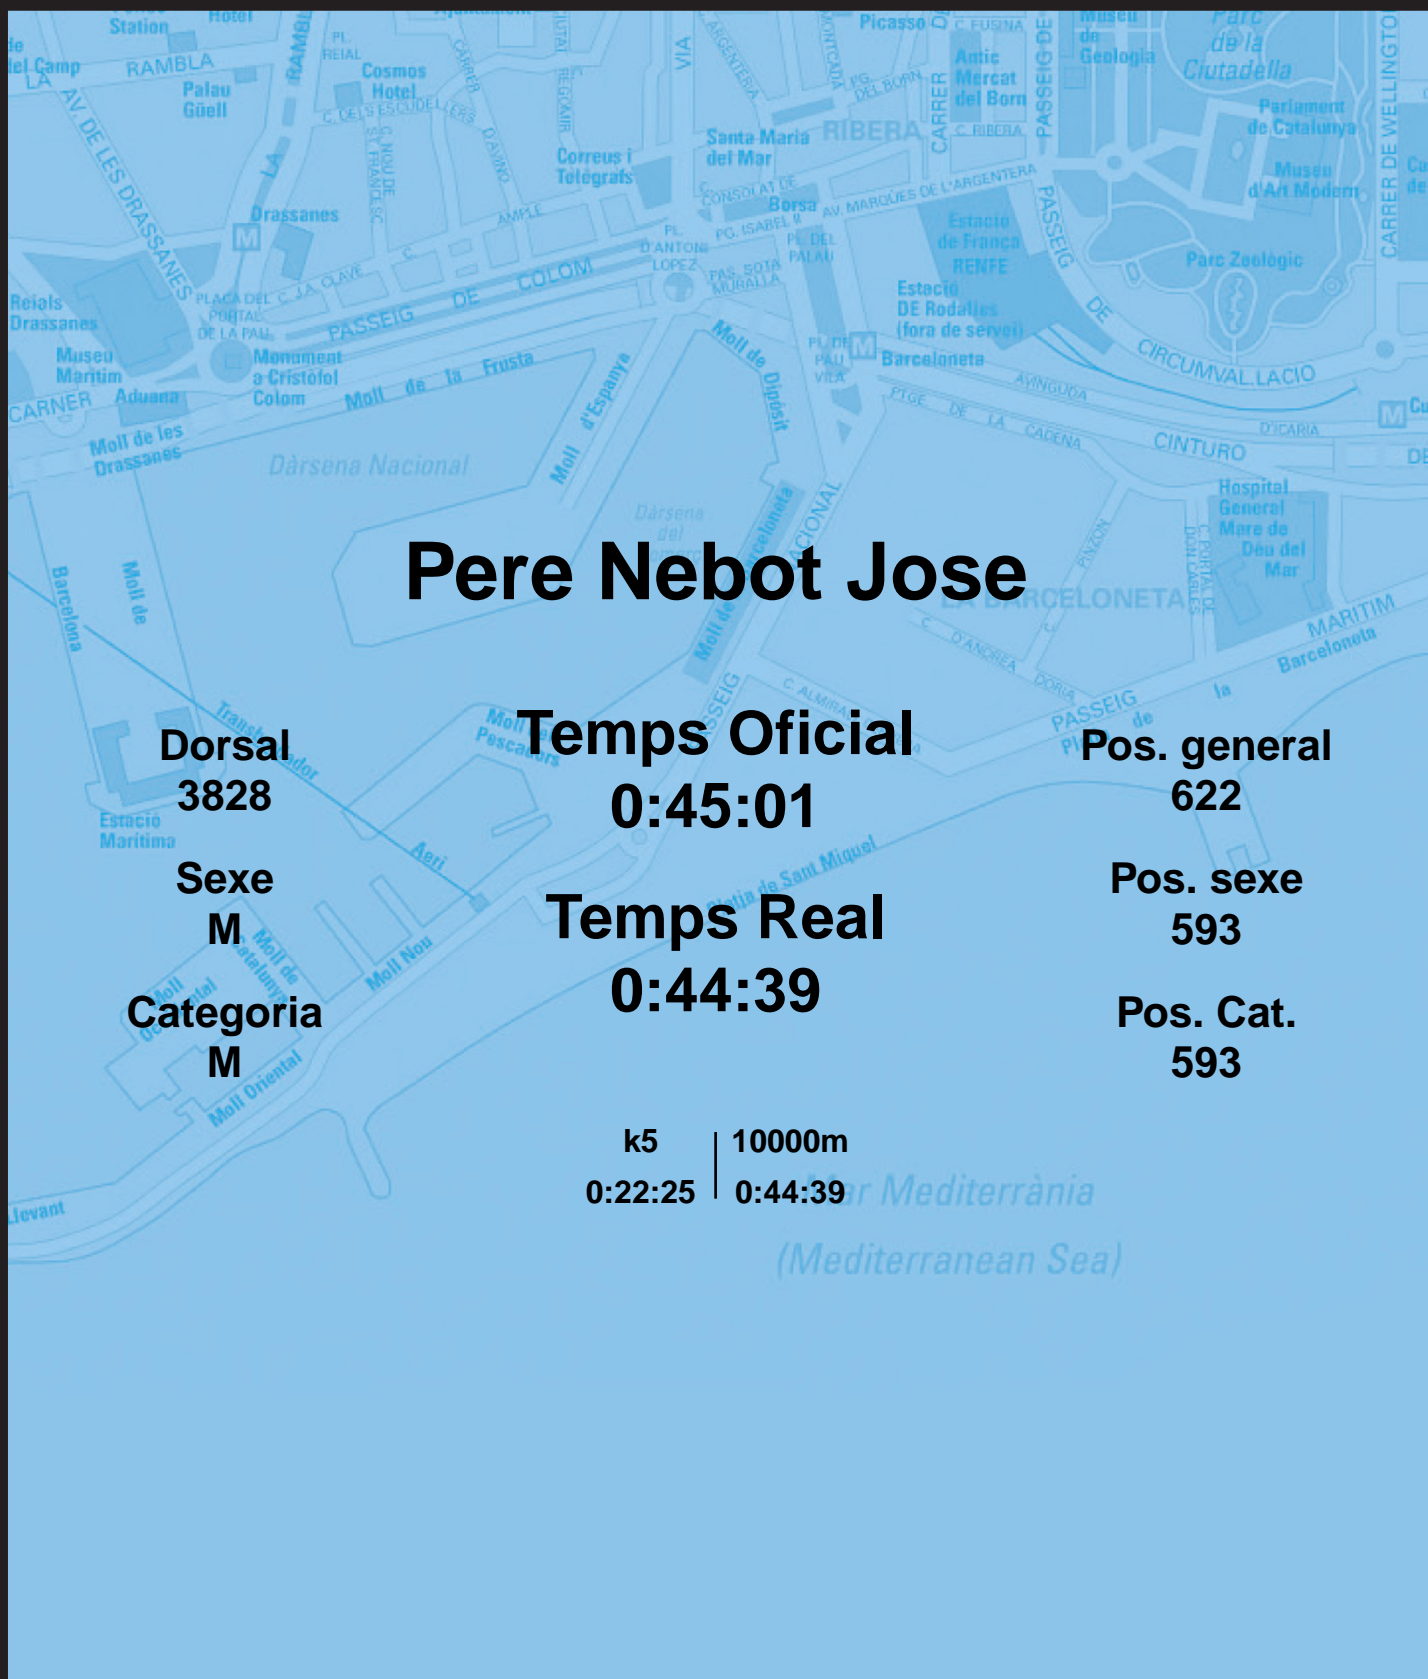

CORREBARRI

Suma't a la festa

16/10/2016

Ajuntament de Barcelona

Pere Nebot Jose

Dorsal
3828

Sexe
M

Categoria
M

Temps Oficial
0:45:01

Temps Real
0:44:39

Pos. general
622

Pos. sexe
593

Pos. Cat.
593

k5 | 10000m
0:22:25 | 0:44:39

Mar Mediterrània
(Mediterranean Sea)