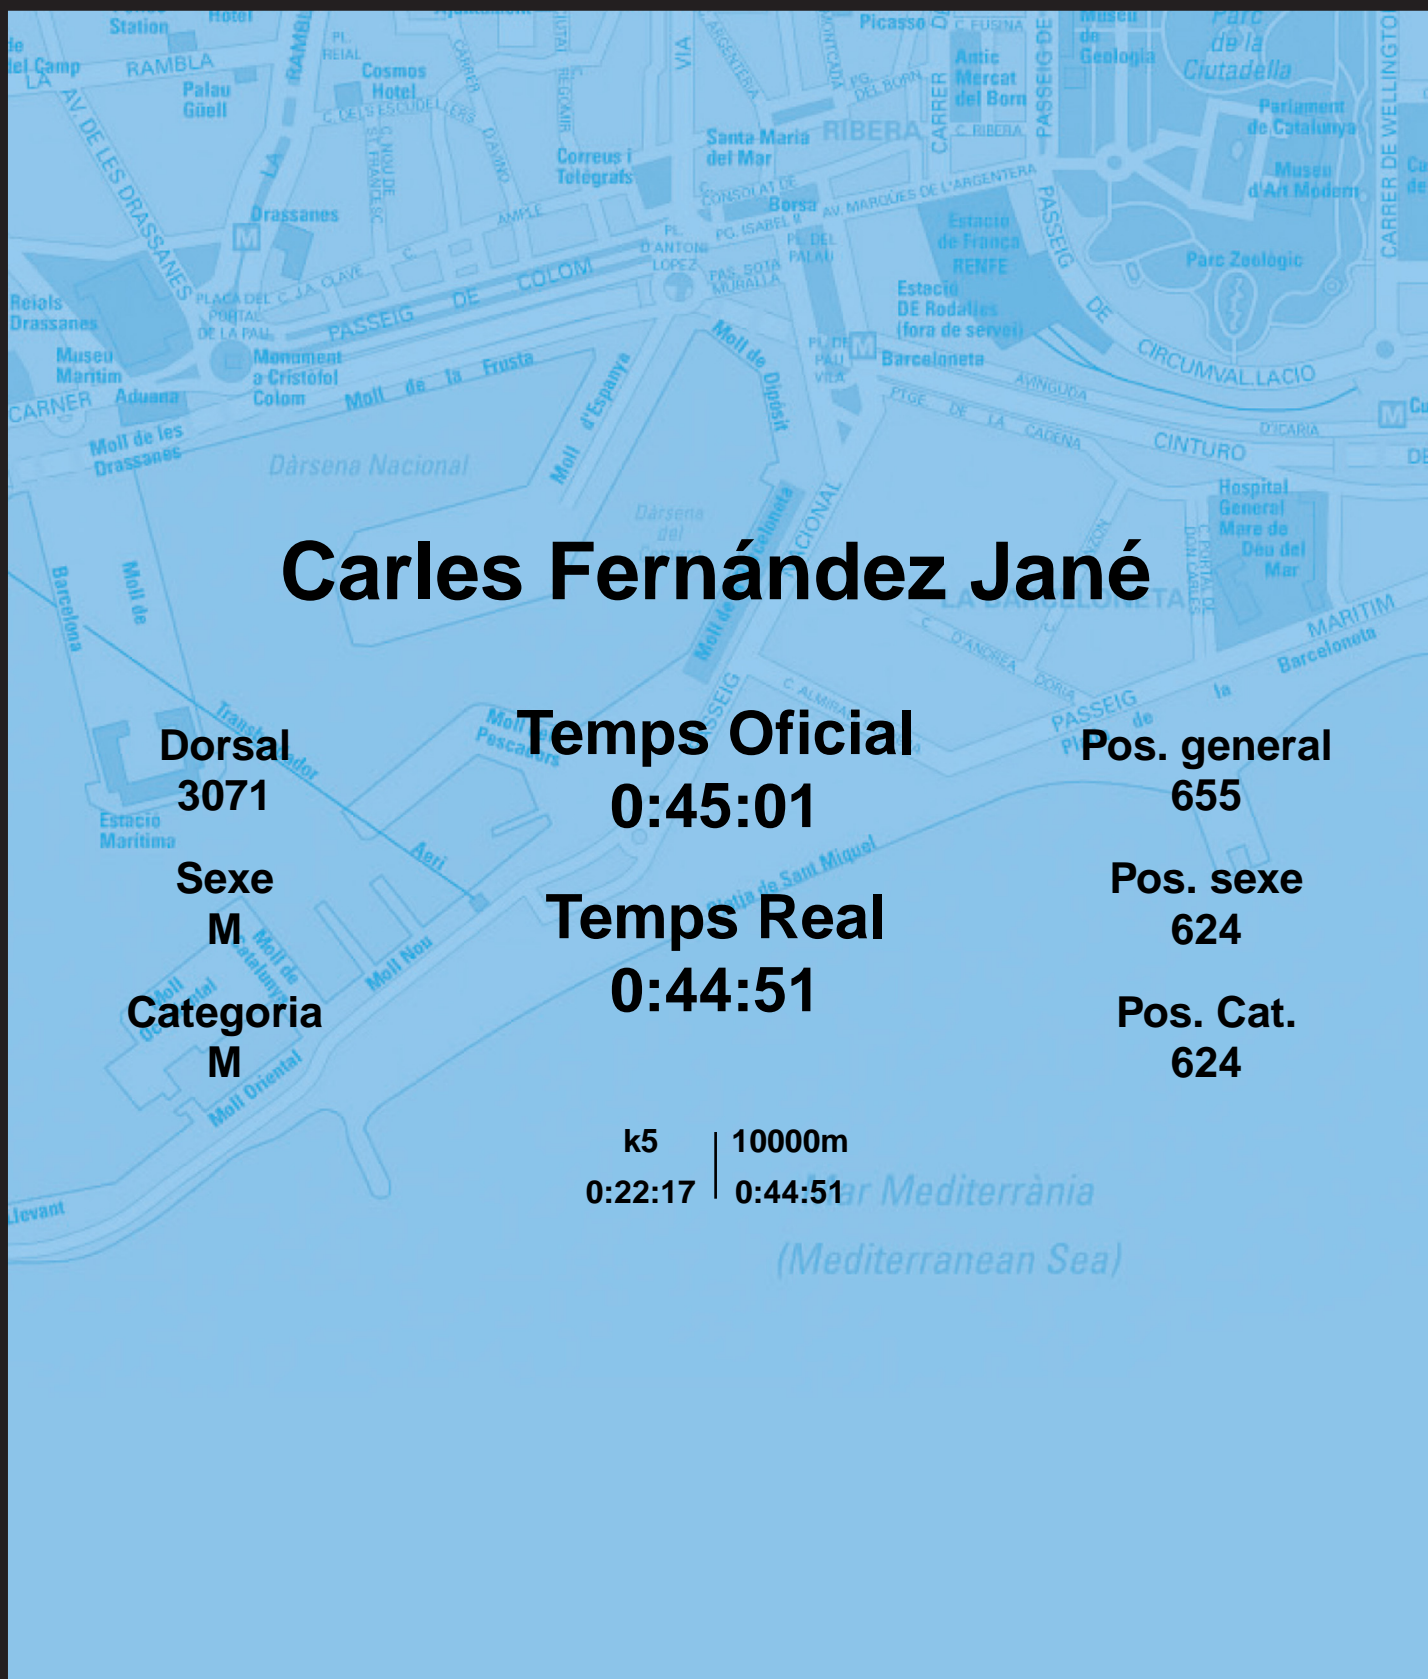

CORREBARRI

Suma't a la festa

16/10/2016

Ajuntament de
Barcelona

Carles Fernández Jané

Dorsal
3071

Sexe
M

Categoria
M

Temps Oficial
0:45:01

Temps Real
0:44:51

k5 | 10000m
0:22:17 | 0:44:51

Pos. general
655

Pos. sexe
624

Pos. Cat.
624

Mar Mediterrània
(Mediterranean Sea)