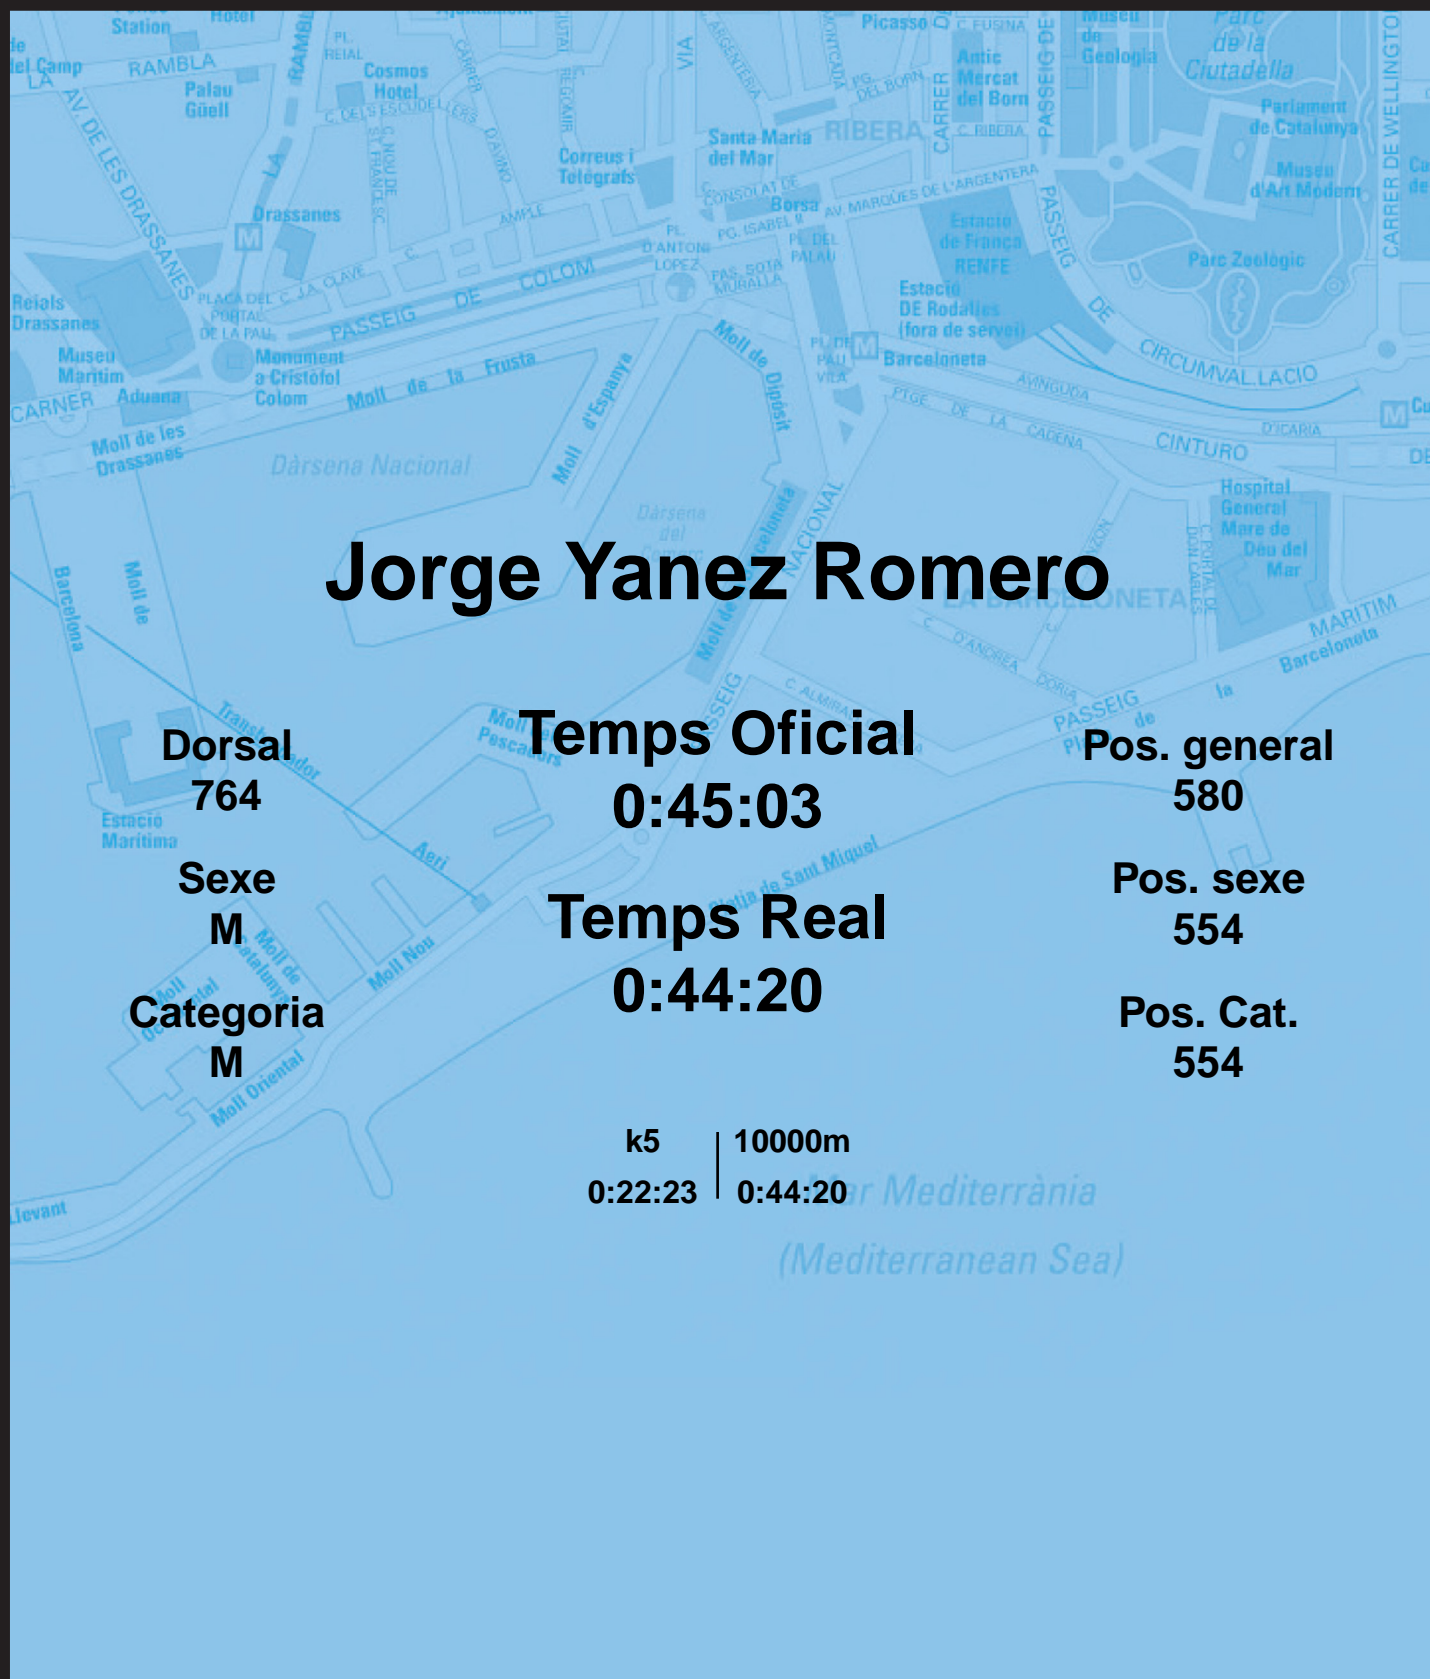

# CORREBARRI

Suma't a la festa

16/10/2016

Ajuntament de  
Barcelona

## Jorge Yanez Romero

Dorsal  
764

Sexe  
M

Categoria  
M

**Temps Oficial**  
**0:45:03**

**Temps Real**  
**0:44:20**

Pos. general  
580

Pos. sexe  
554

Pos. Cat.  
554

k5 | 10000m  
0:22:23 | 0:44:20

Mar Mediterrània  
(Mediterranean Sea)