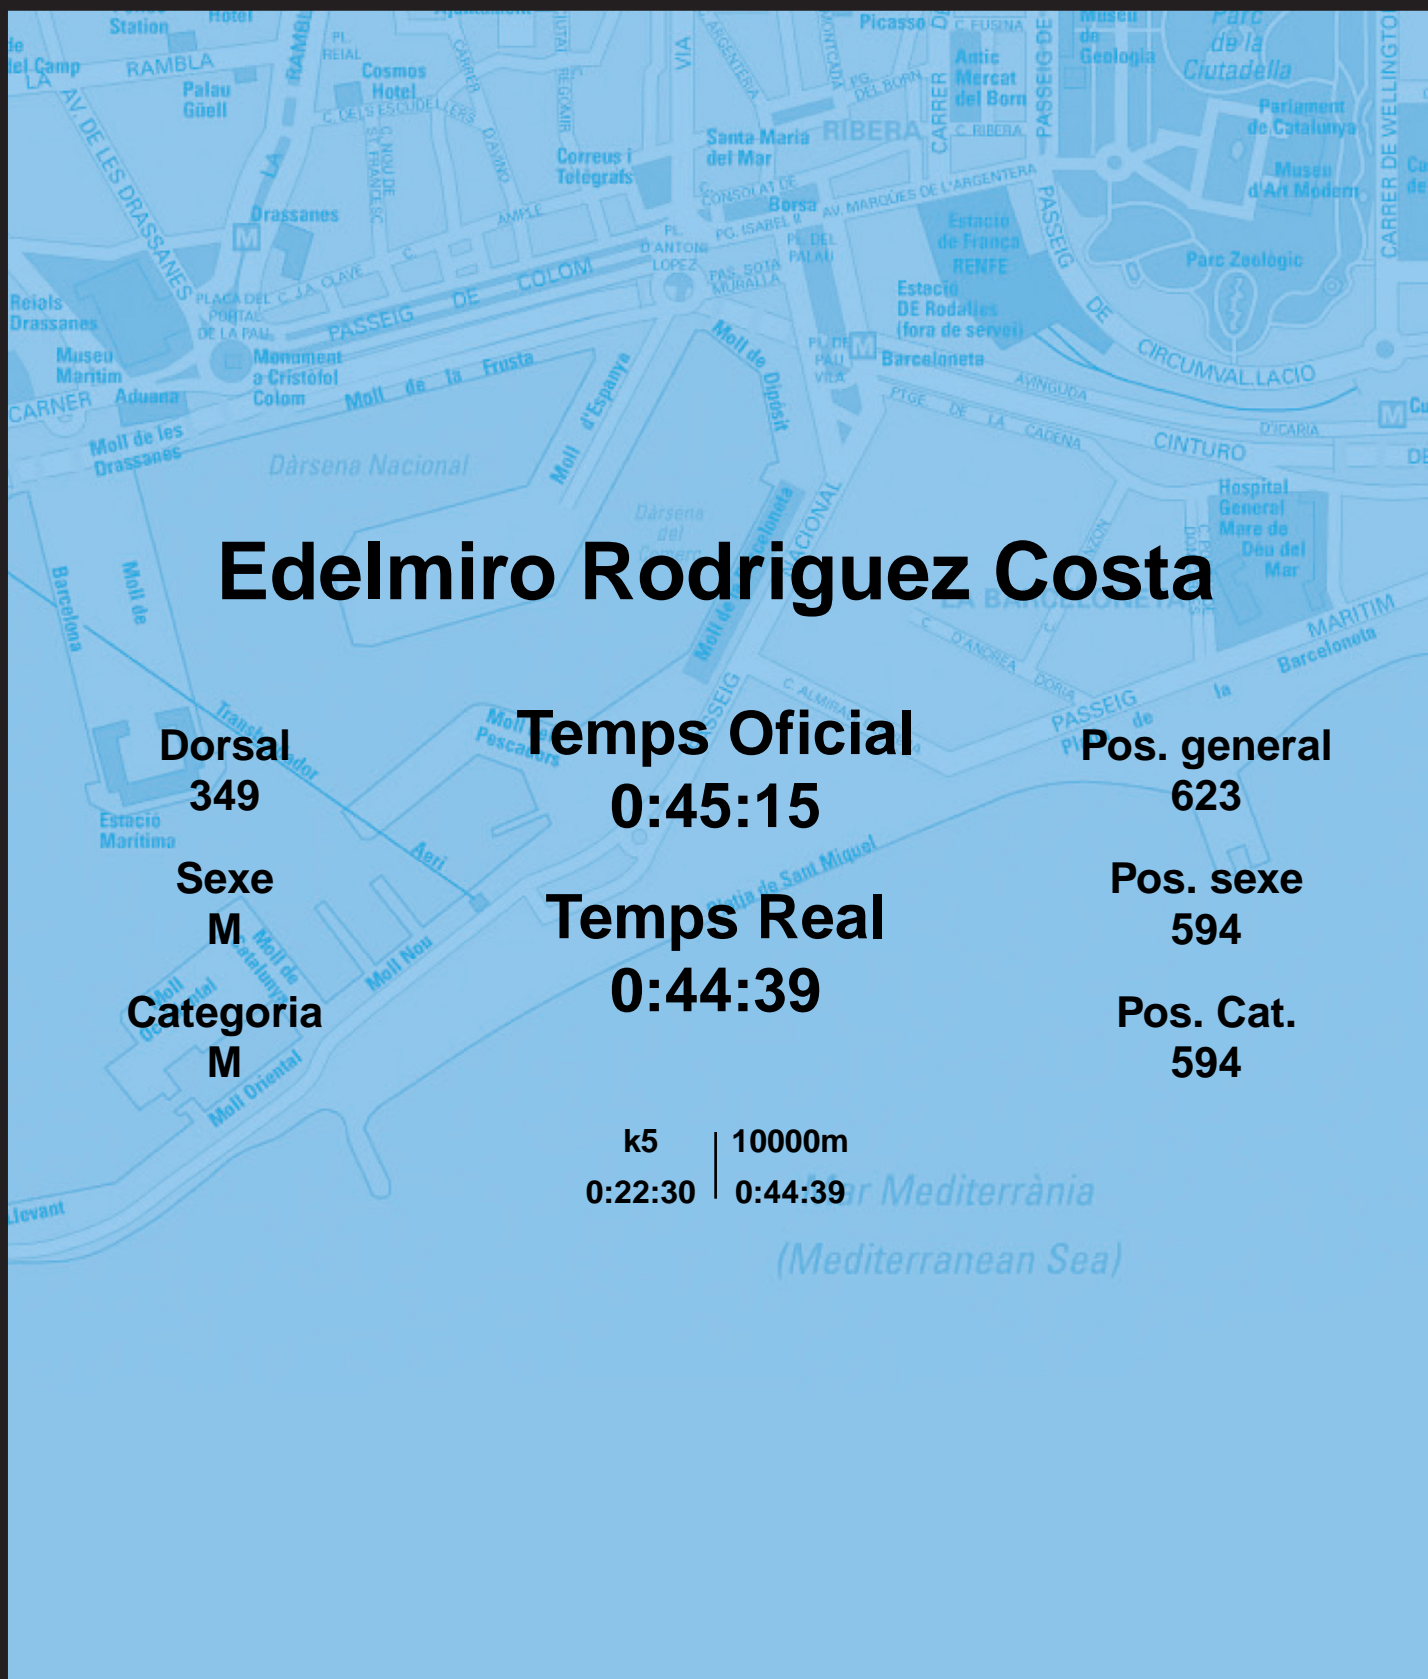

CORREBARRI

Suma't a la festa

16/10/2016

Ajuntament de
Barcelona

Edelmiro Rodriguez Costa

Dorsal
349

Sexe
M

Categoria
M

Temps Oficial
0:45:15

Temps Real
0:44:39

Pos. general
623

Pos. sexe
594

Pos. Cat.
594

k5 | 10000m
0:22:30 | 0:44:39

Mar Mediterrània
(Mediterranean Sea)