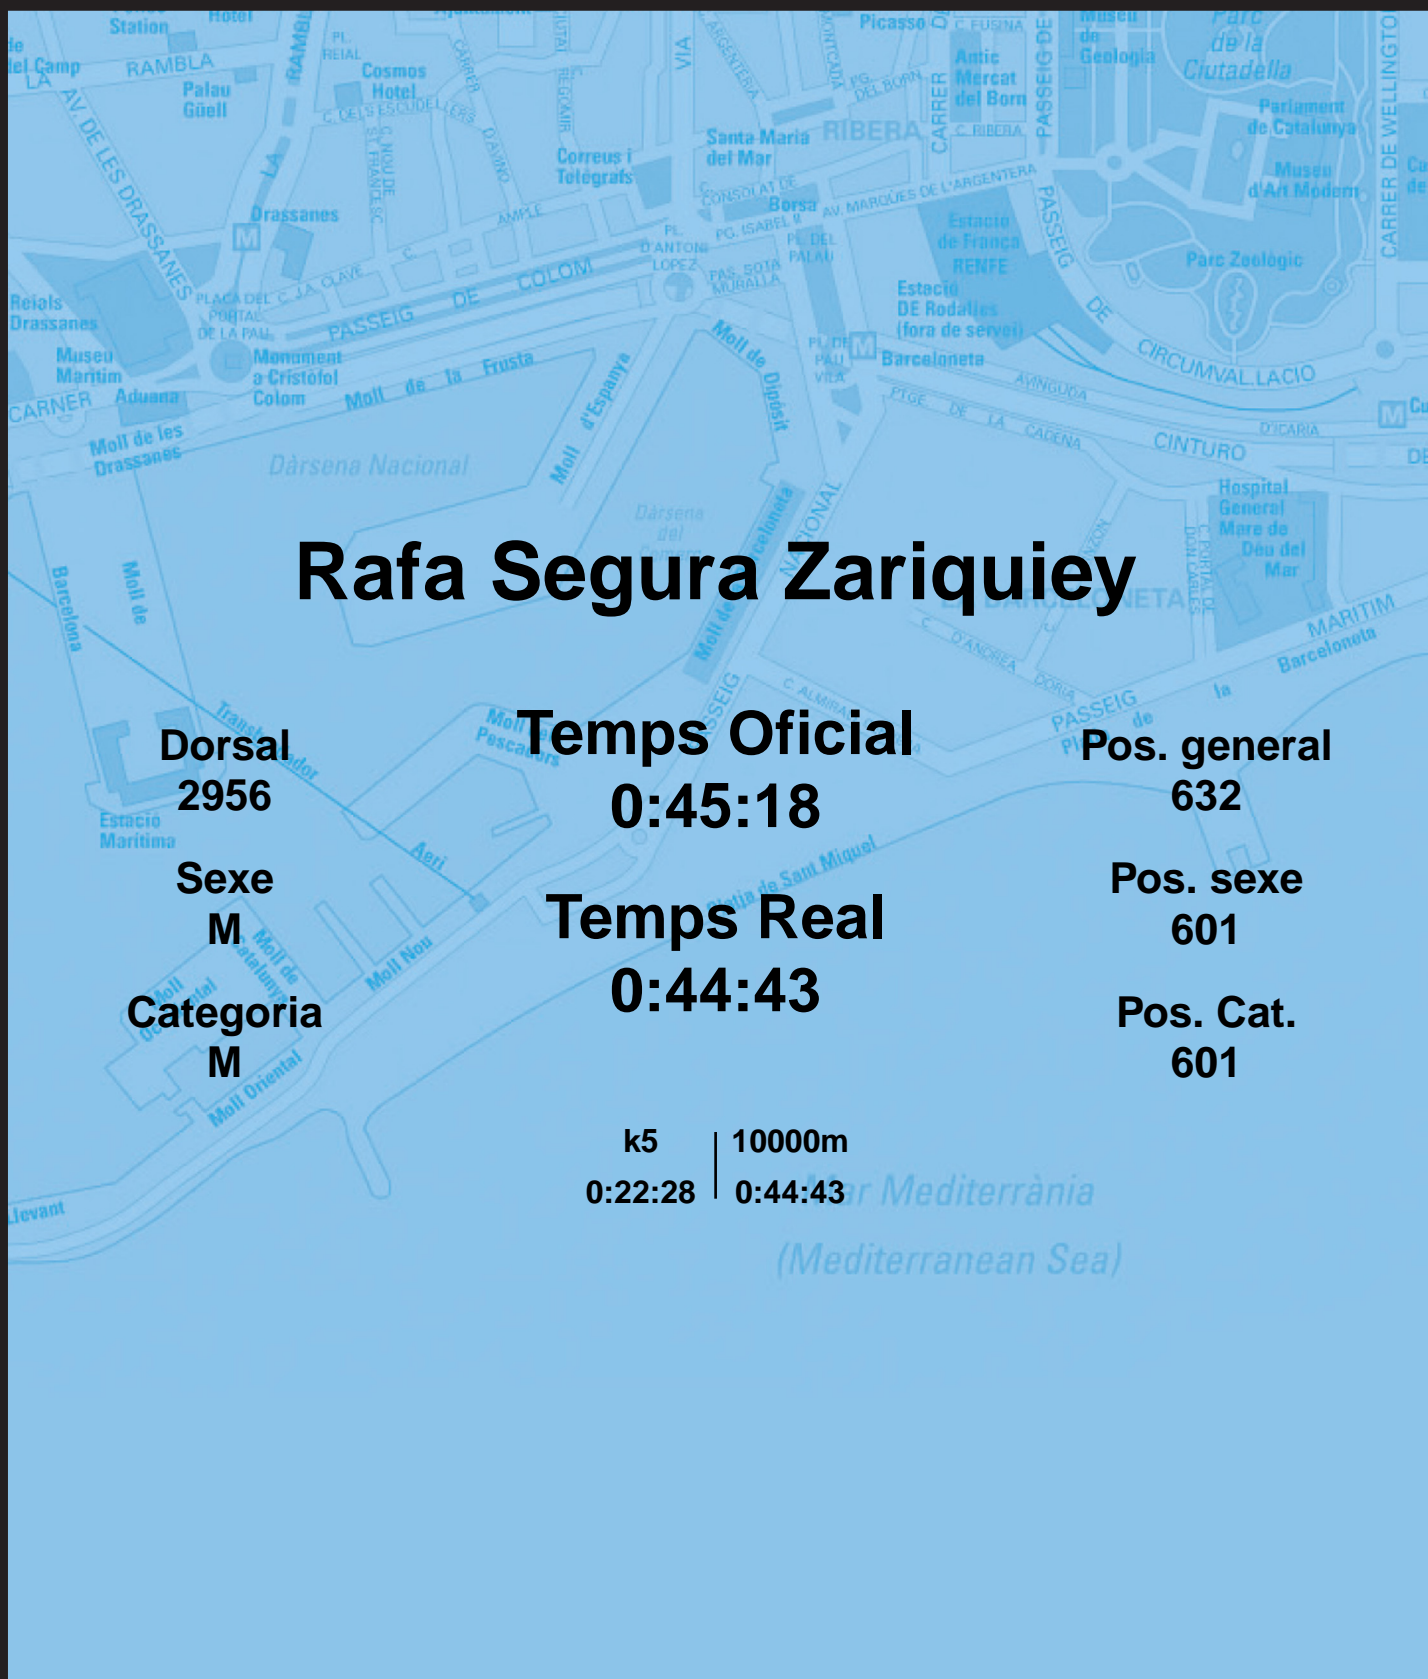

CORREBARRI

Suma't a la festa

16/10/2016

Ajuntament de
Barcelona

Rafa Segura Zariquiey

Dorsal
2956

Sexe
M

Categoria
M

Temps Oficial
0:45:18

Temps Real
0:44:43

Pos. general
632

Pos. sexe
601

Pos. Cat.
601

k5 | 10000m
0:22:28 | 0:44:43

Mar Mediterrània
(Mediterranean Sea)