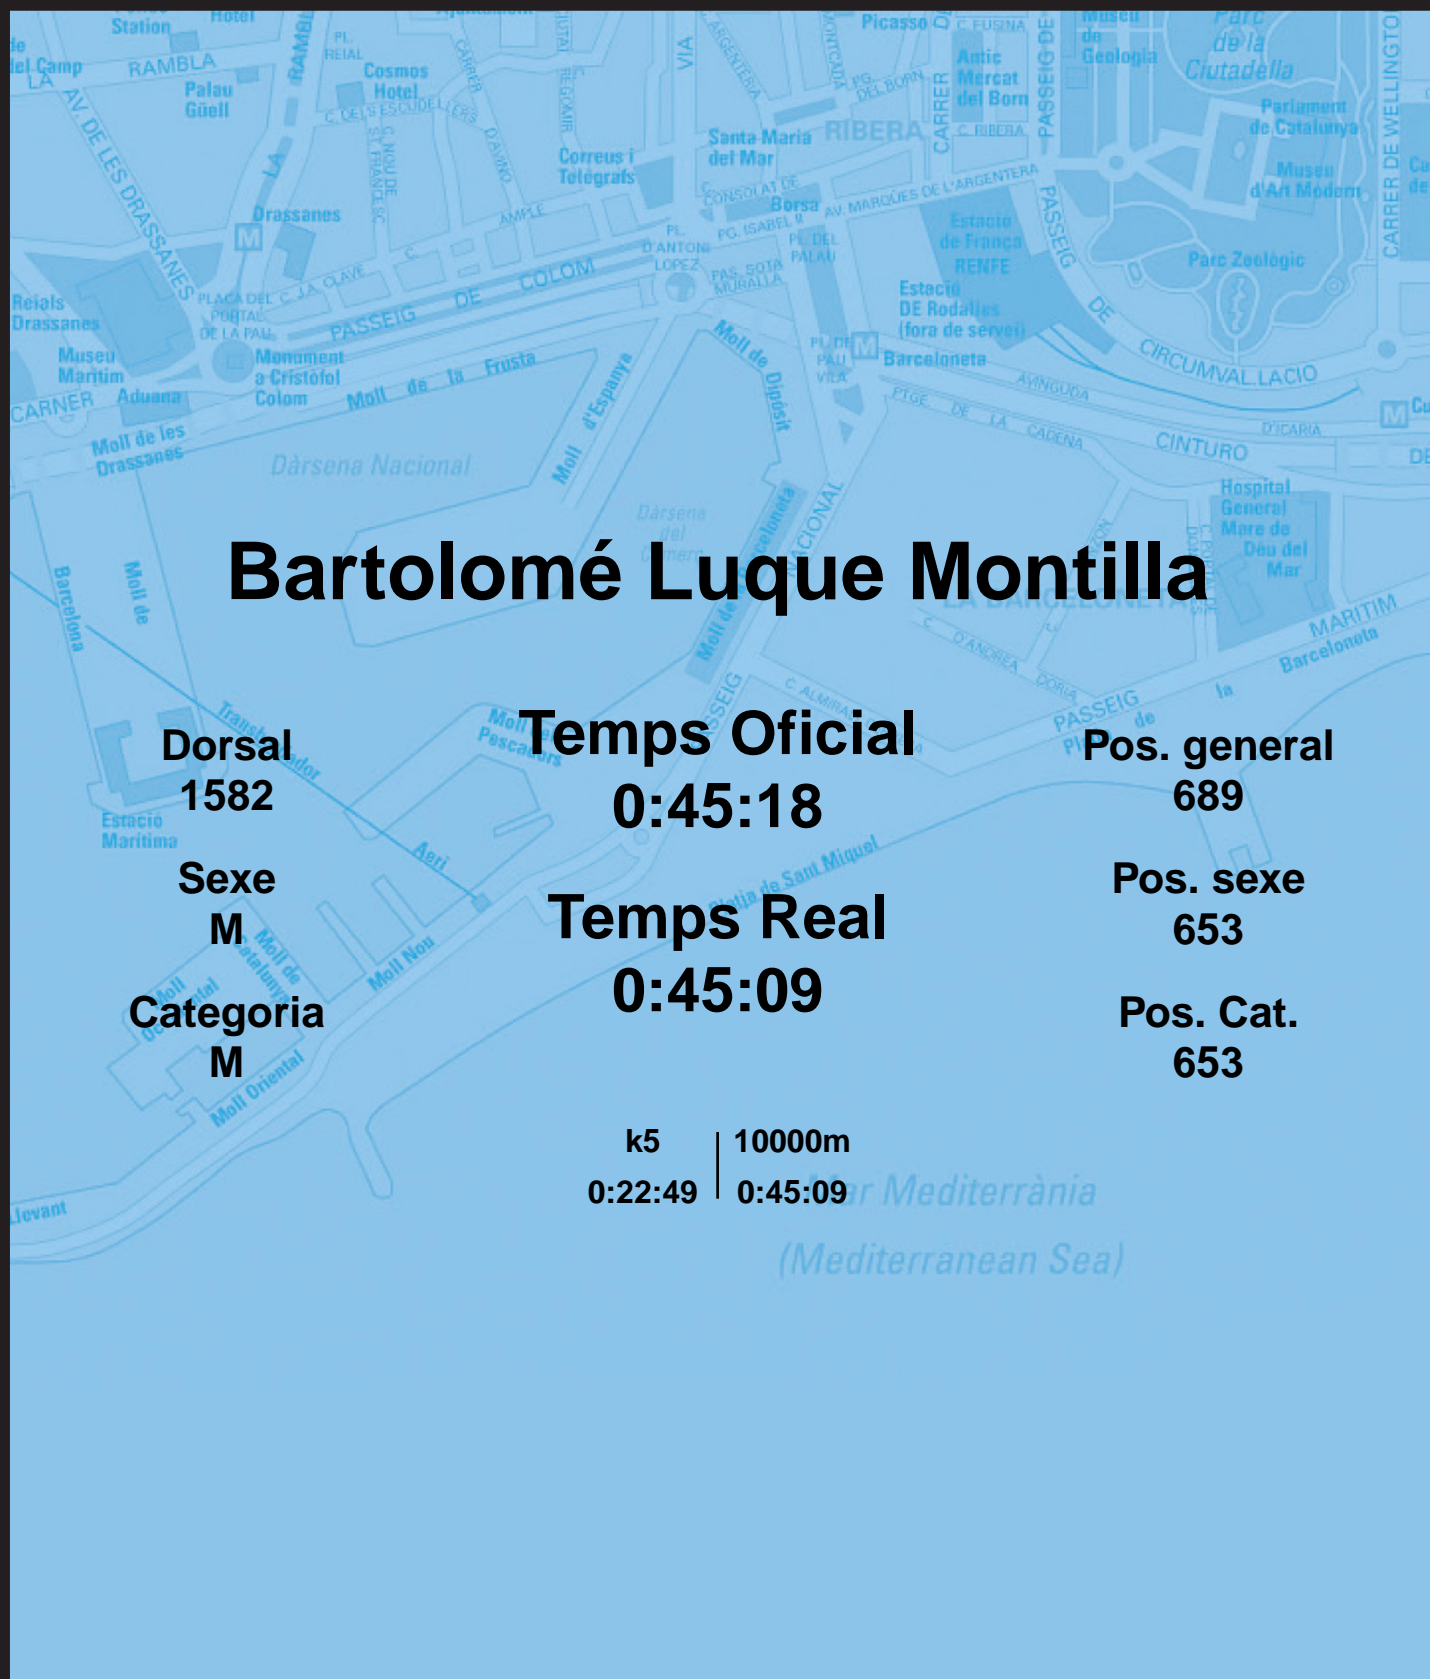

# CORREBARRI

Sumant a la festa

16/10/2016

Ajuntament de  
Barcelona

## Bartolomé Luque Montilla

Dorsal  
1582

Sexe  
M

Categoria  
M

Temps Oficial  
0:45:18

Temps Real  
0:45:09

Pos. general  
689

Pos. sexe  
653

Pos. Cat.  
653

k5 | 10000m  
0:22:49 | 0:45:09

Mar Mediterrània  
(Mediterranean Sea)