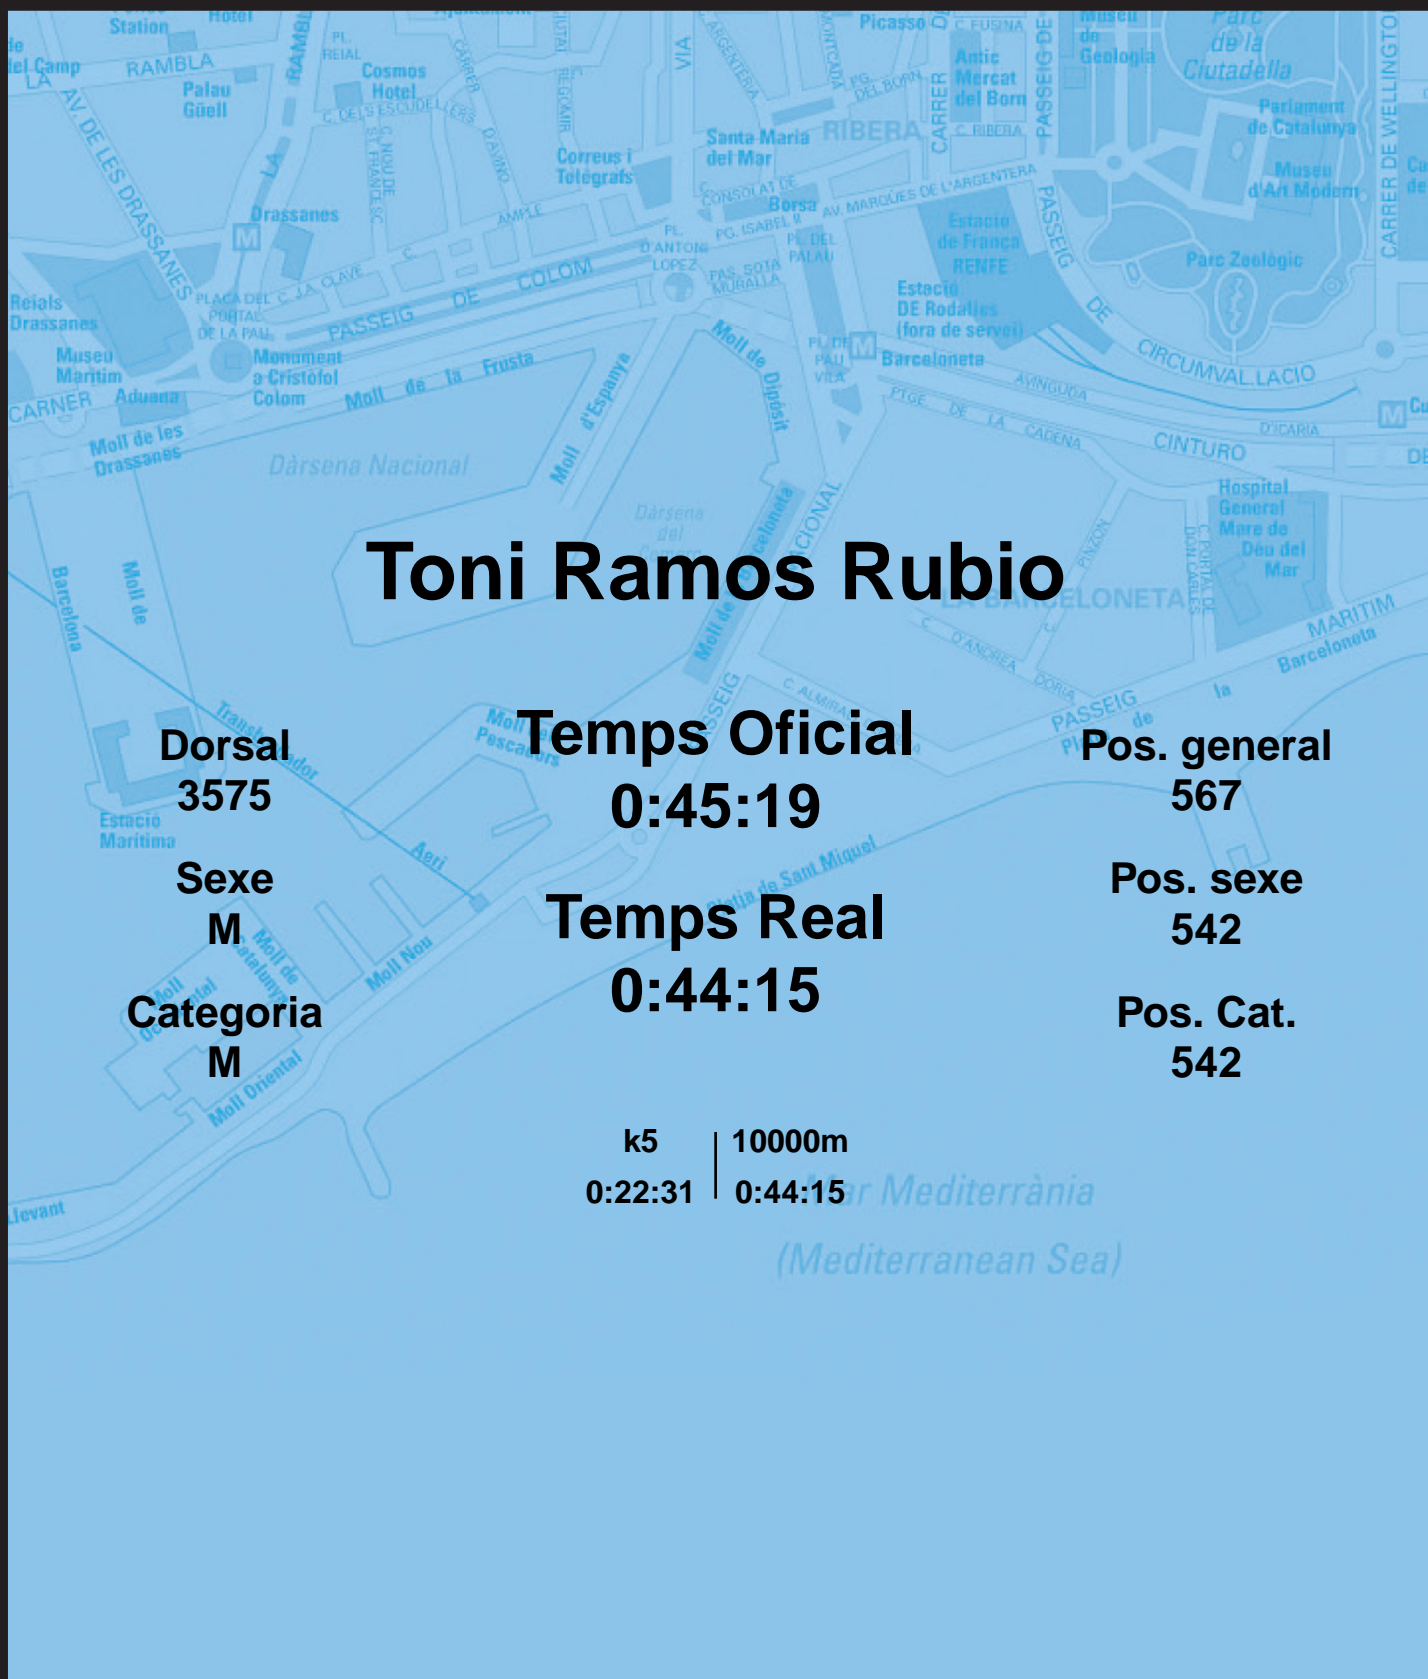

CORREBARRI

Suma't a la festa

16/10/2016

Ajuntament de Barcelona

Toni Ramos Rubio

Dorsal
3575

Sexe
M

Categoria
M

Temps Oficial
0:45:19

Temps Real
0:44:15

Pos. general
567

Pos. sexe
542

Pos. Cat.
542

k5 | 10000m
0:22:31 | 0:44:15

Mar Mediterrània
(Mediterranean Sea)