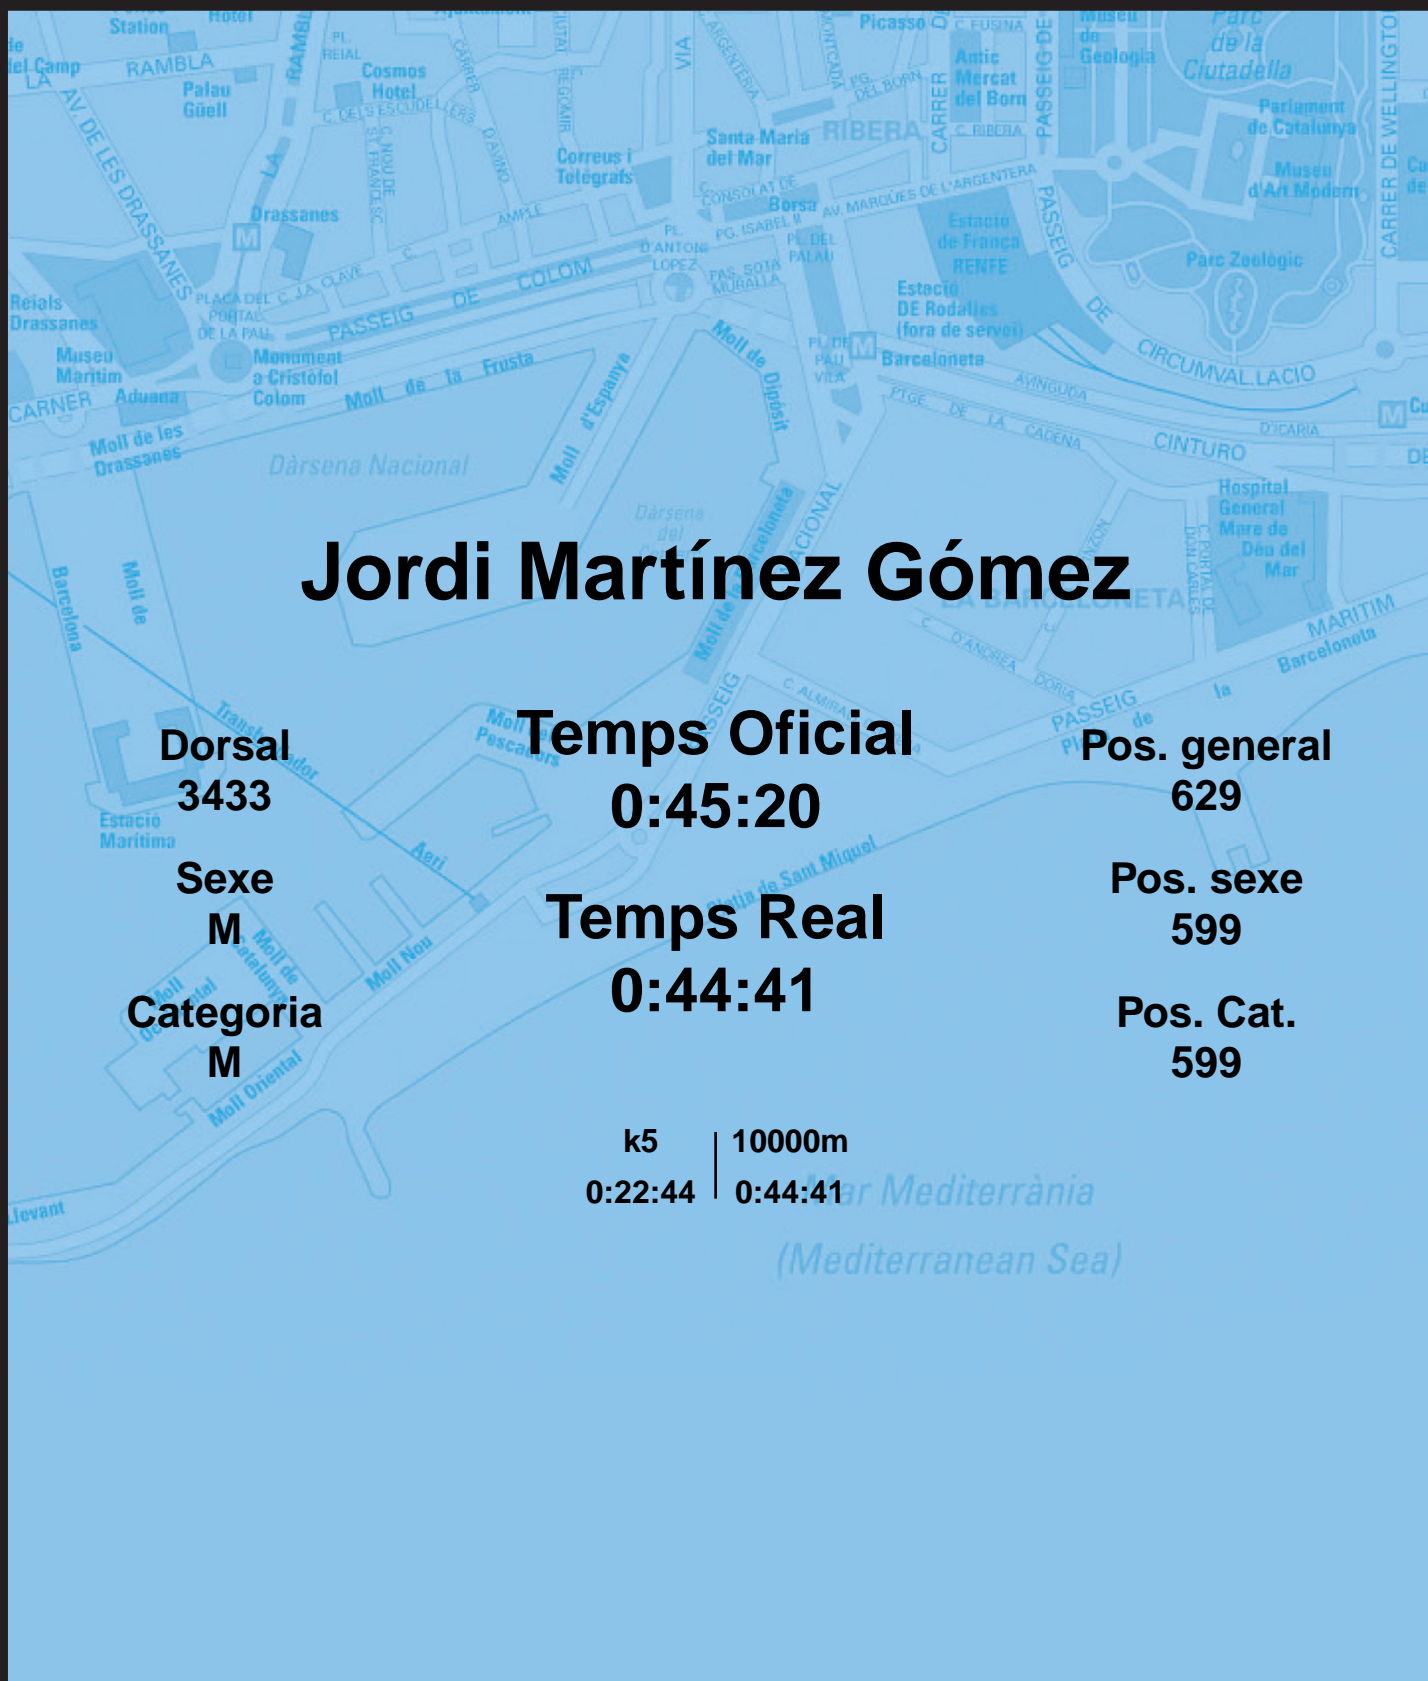

CORREBARRI

Suma't a la festa

16/10/2016

Ajuntament de Barcelona

Jordi Martínez Gómez

Dorsal
3433

Sexe
M

Categoria
M

Temps Oficial
0:45:20

Temps Real
0:44:41

Pos. general
629

Pos. sexe
599

Pos. Cat.
599

k5 | 10000m
0:22:44 | 0:44:41

Mar Mediterrània
(Mediterranean Sea)