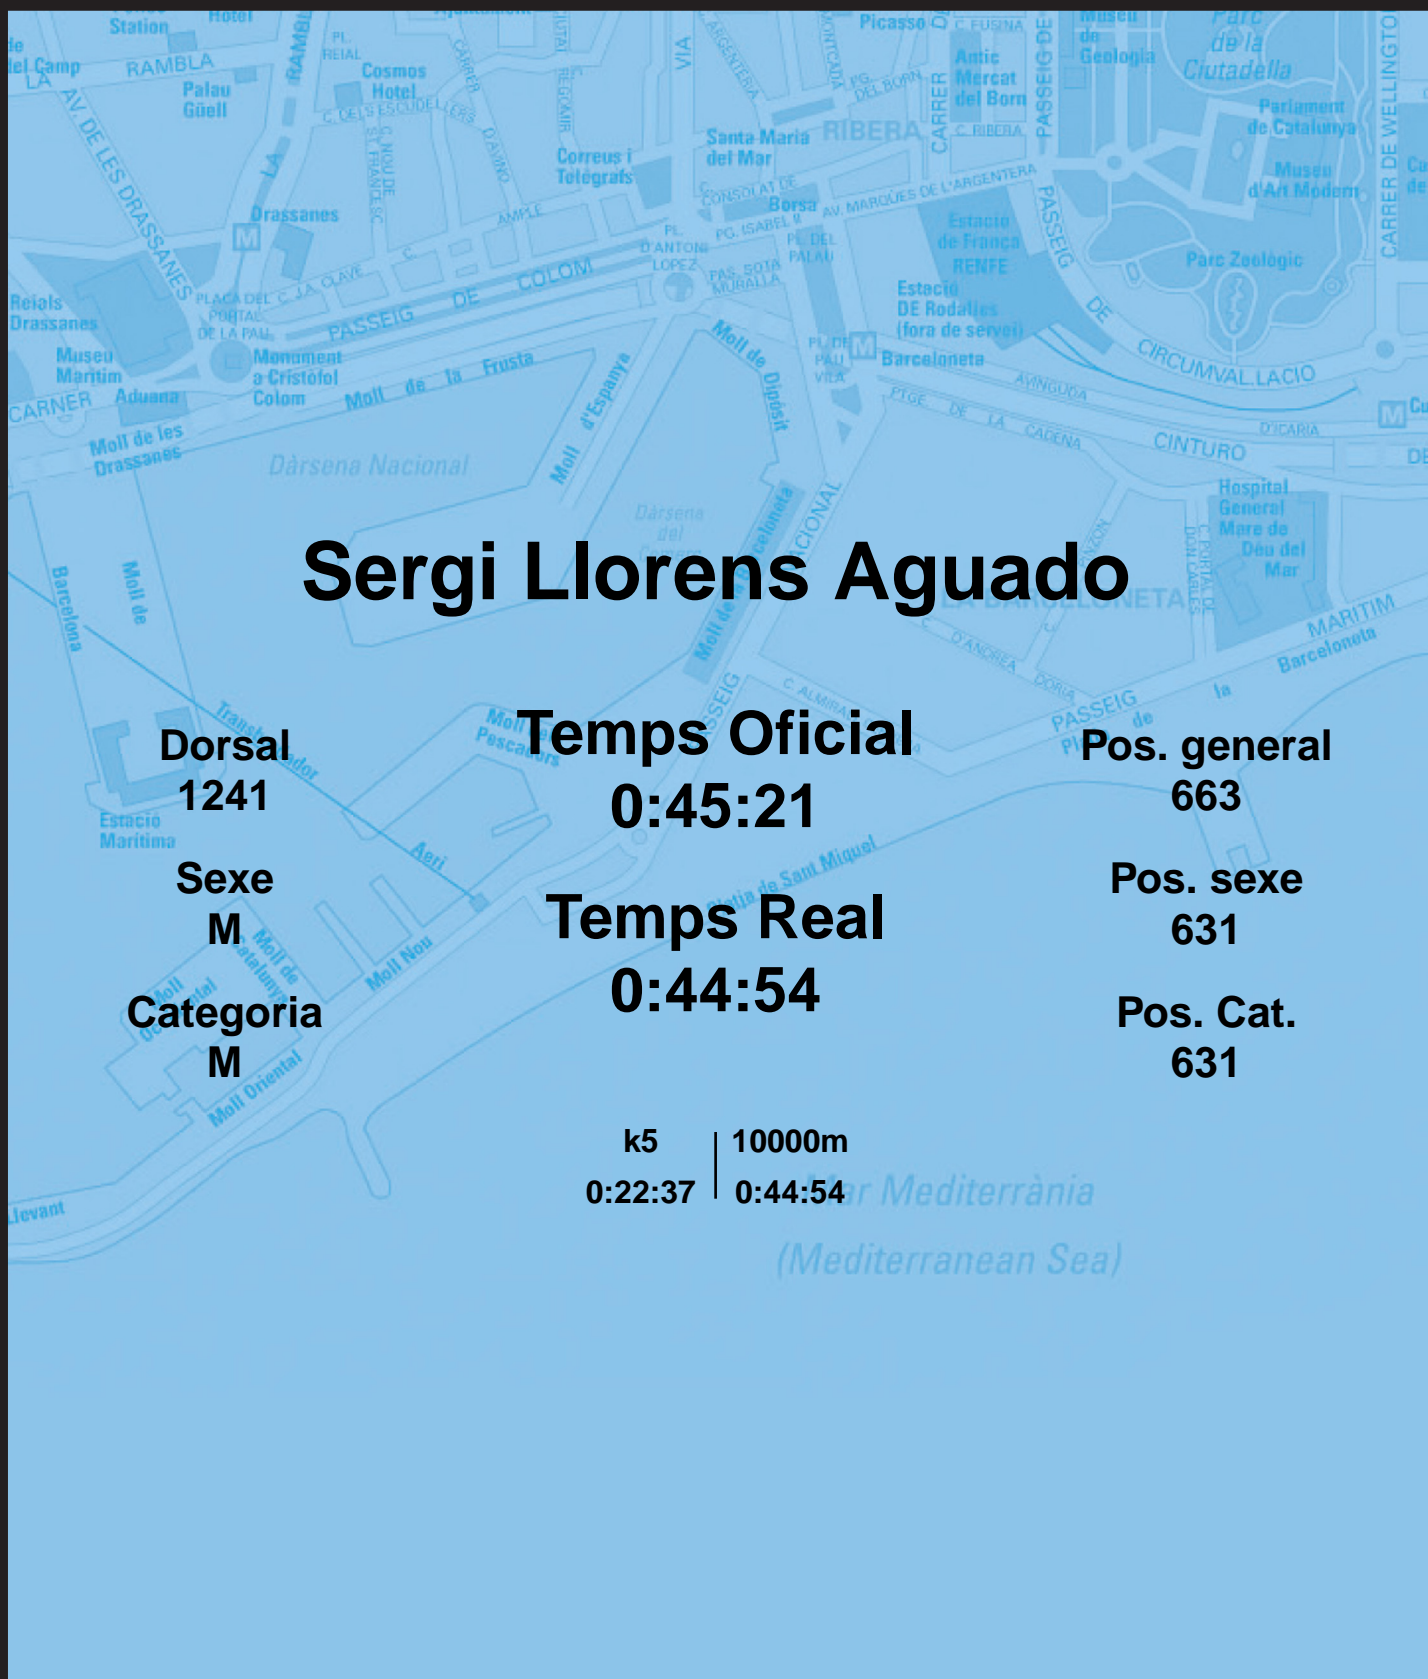

CORREBARRI

Suma't a la festa
16/10/2016

Ajuntament de
Barcelona

Sergi Llorens Aguado

Dorsal
1241

Sexe
M

Categoria
M

Temps Oficial
0:45:21

Temps Real
0:44:54

Pos. general
663

Pos. sexe
631

Pos. Cat.
631

k5 | 10000m
0:22:37 | 0:44:54

Mar Mediterrània
(Mediterranean Sea)