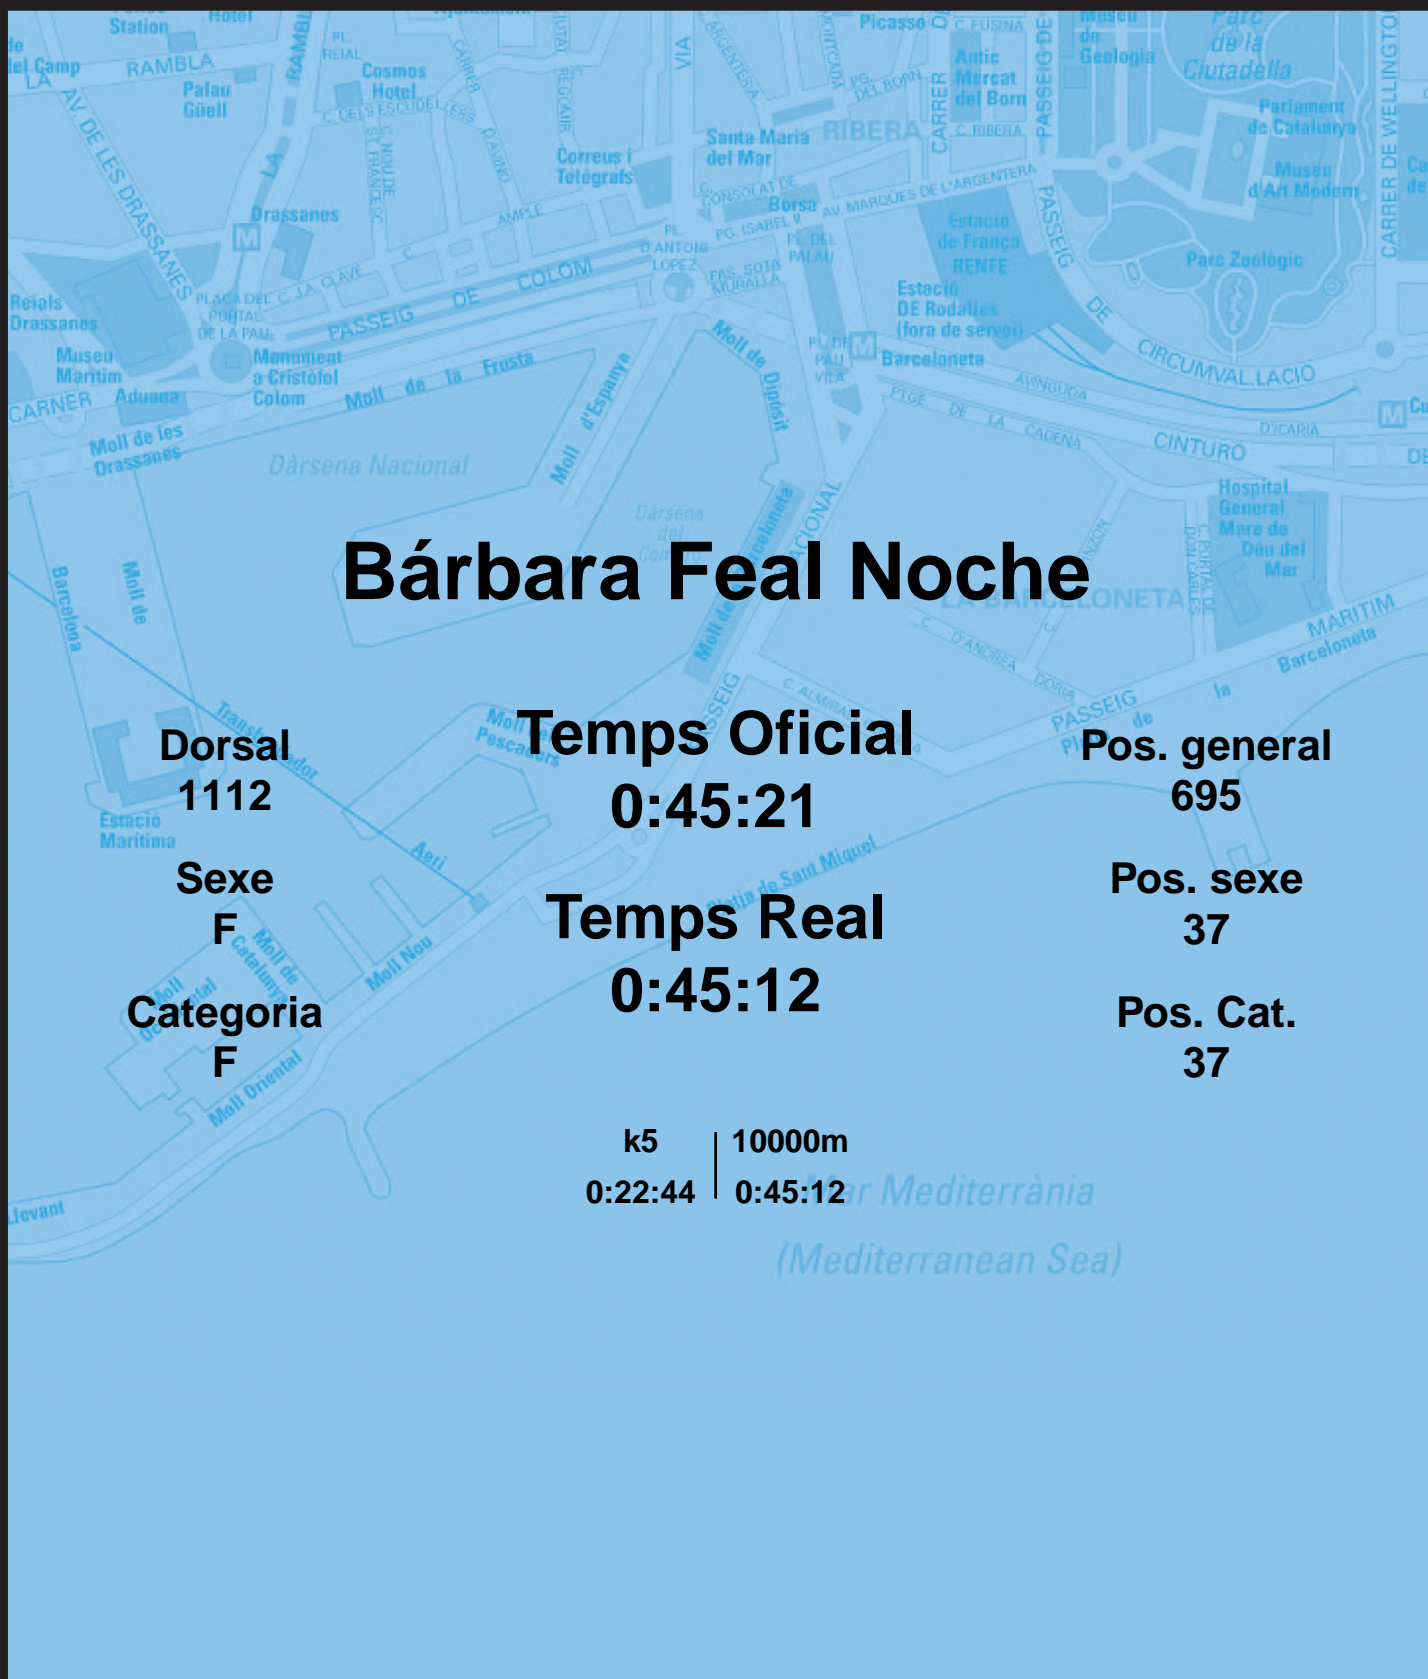

CORREBARRI

Suma't a la festa

16/10/2016

Ajuntament de
Barcelona

Bàrbara Feal Noche

Dorsal
1112

Sexe
F

Categoria
F

Temps Oficial
0:45:21

Temps Real
0:45:12

Pos. general
695

Pos. sexe
37

Pos. Cat.
37

k5 | 10000m
0:22:44 | 0:45:12

Mar Mediterrània
(Mediterranean Sea)