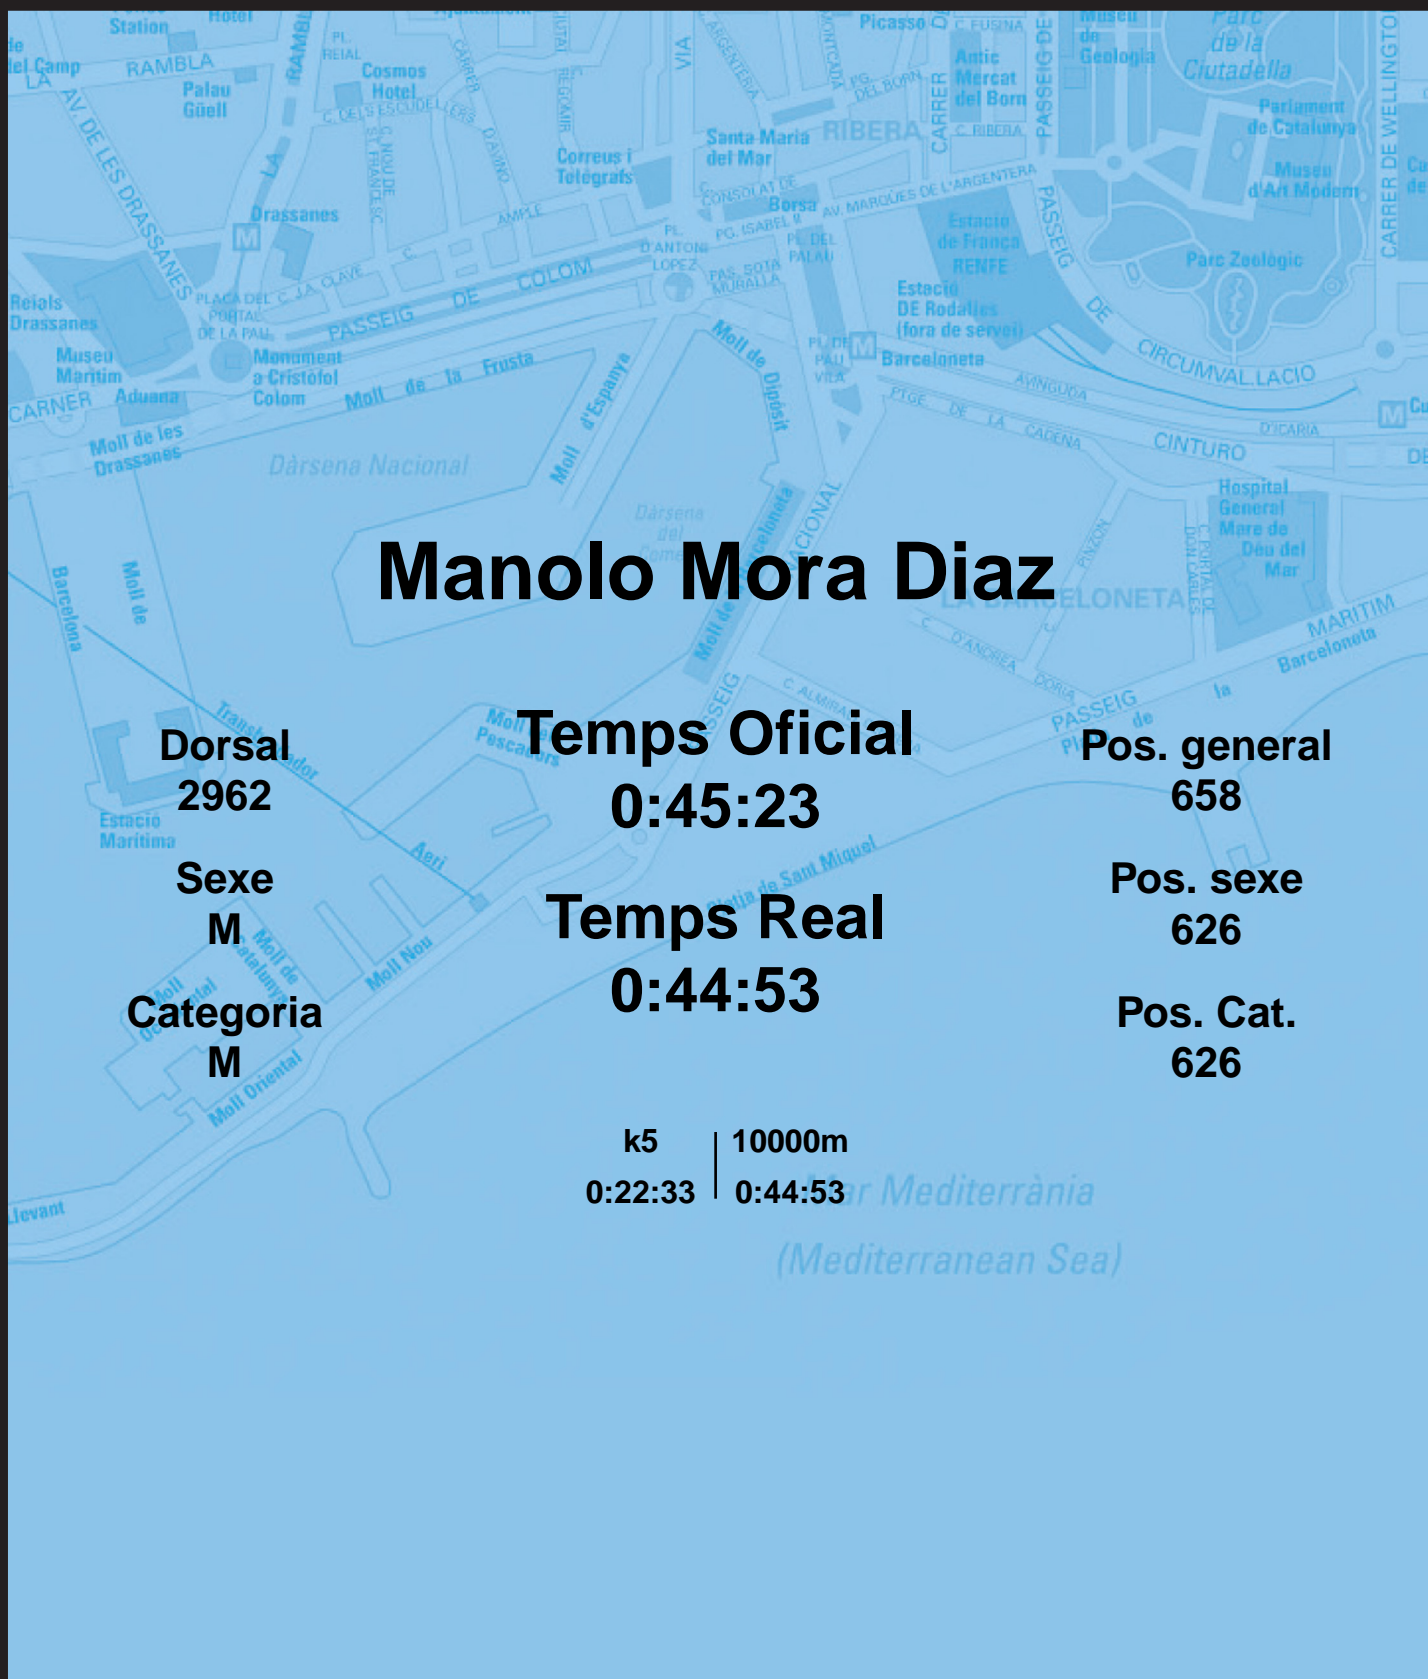

CORREBARRI

Suma't a la festa
16/10/2016

Ajuntament de
Barcelona

Manolo Mora Diaz

Dorsal
2962

Sexe
M

Categoria
M

Temps Oficial
0:45:23

Temps Real
0:44:53

Pos. general
658

Pos. sexe
626

Pos. Cat.
626

k5 | 10000m
0:22:33 | 0:44:53

Mar Mediterrània
(Mediterranean Sea)