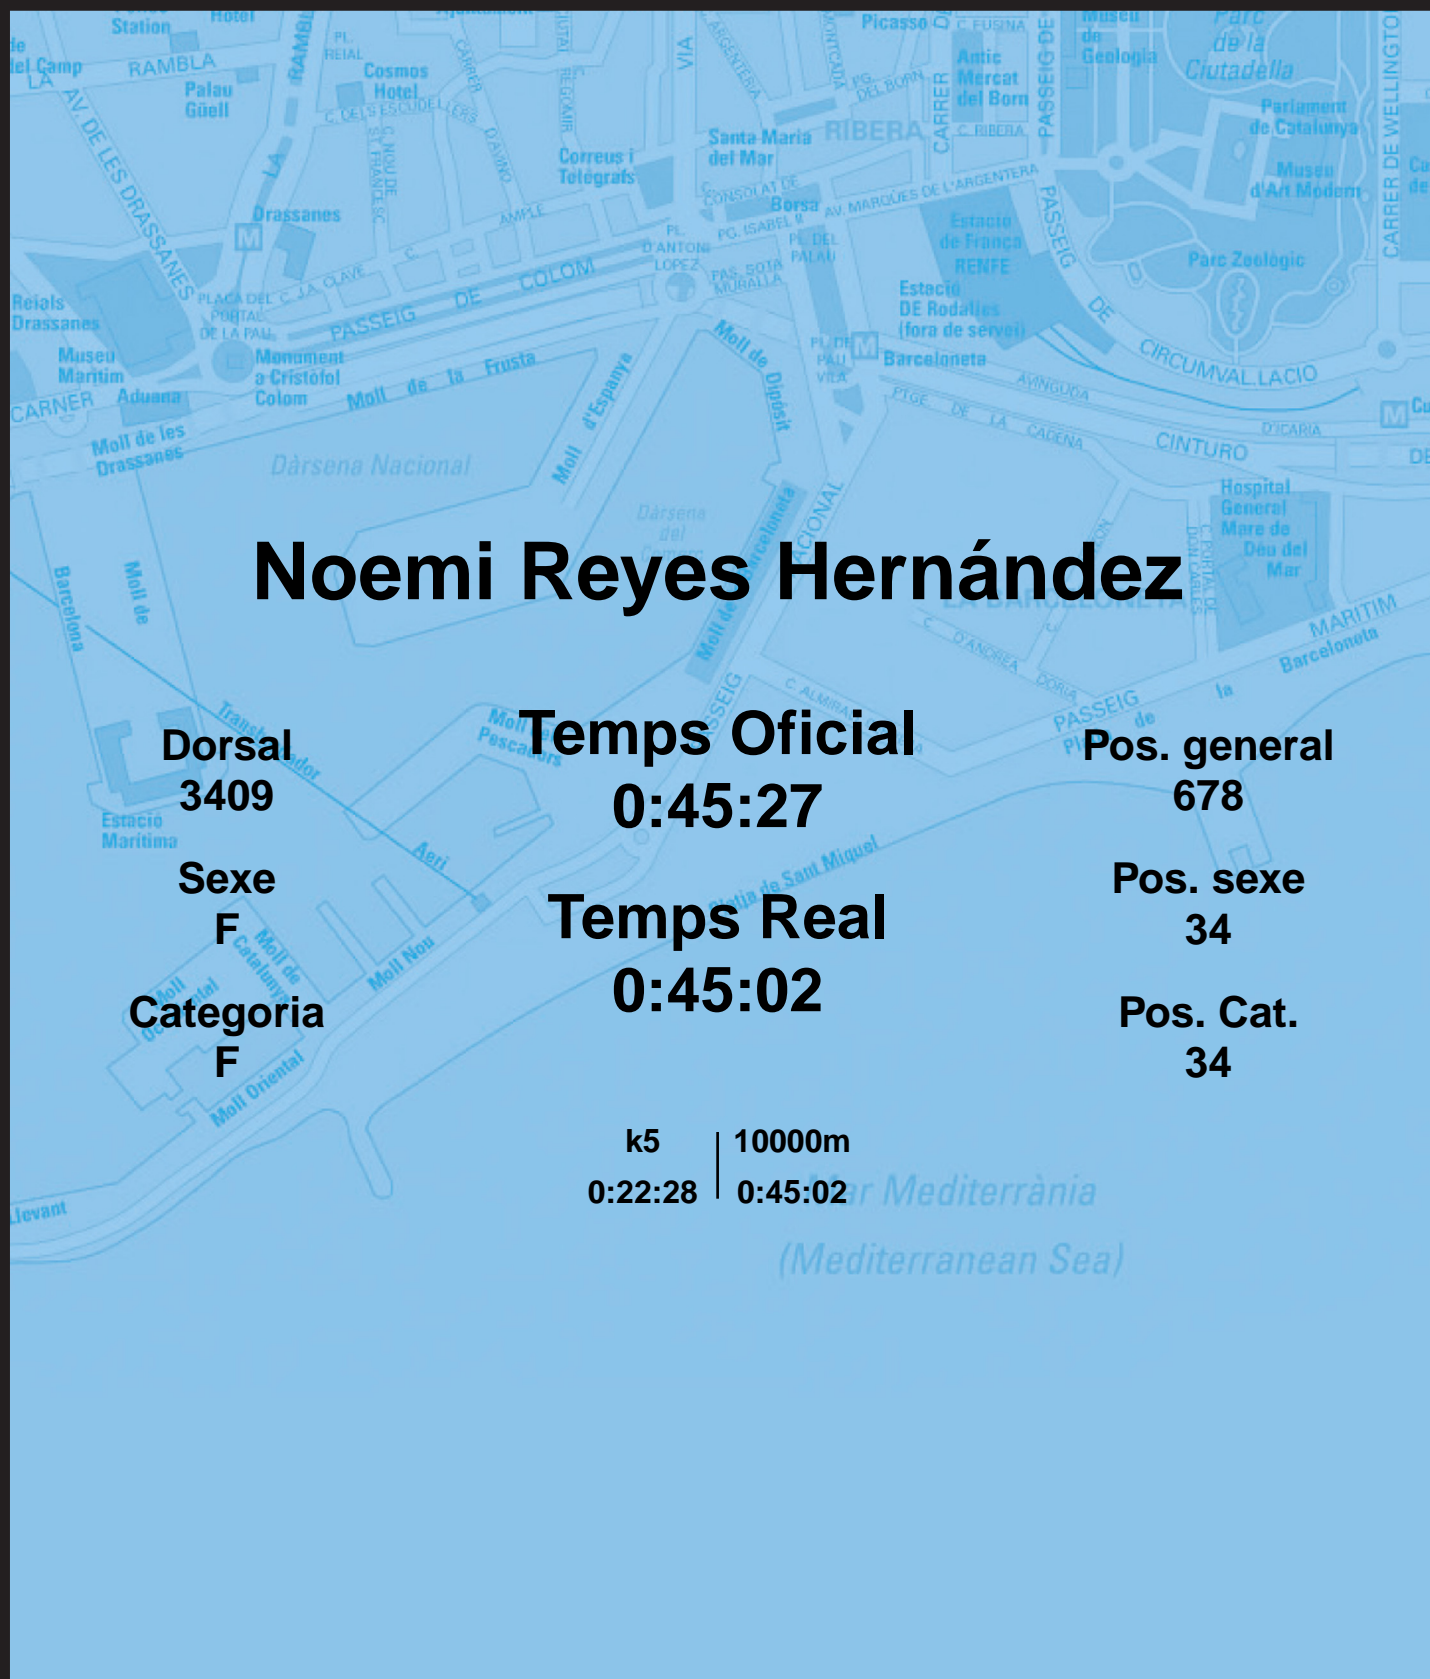

CORREBARRI

Suma't a la festa

16/10/2016

Ajuntament de
Barcelona

Noemi Reyes Hernández

Dorsal
3409

Sexe
F

Categoria
F

Temps Oficial
0:45:27

Temps Real
0:45:02

Pos. general
678

Pos. sexe
34

Pos. Cat.
34

k5 | 10000m
0:22:28 | 0:45:02

Mar Mediterrània
(Mediterranean Sea)