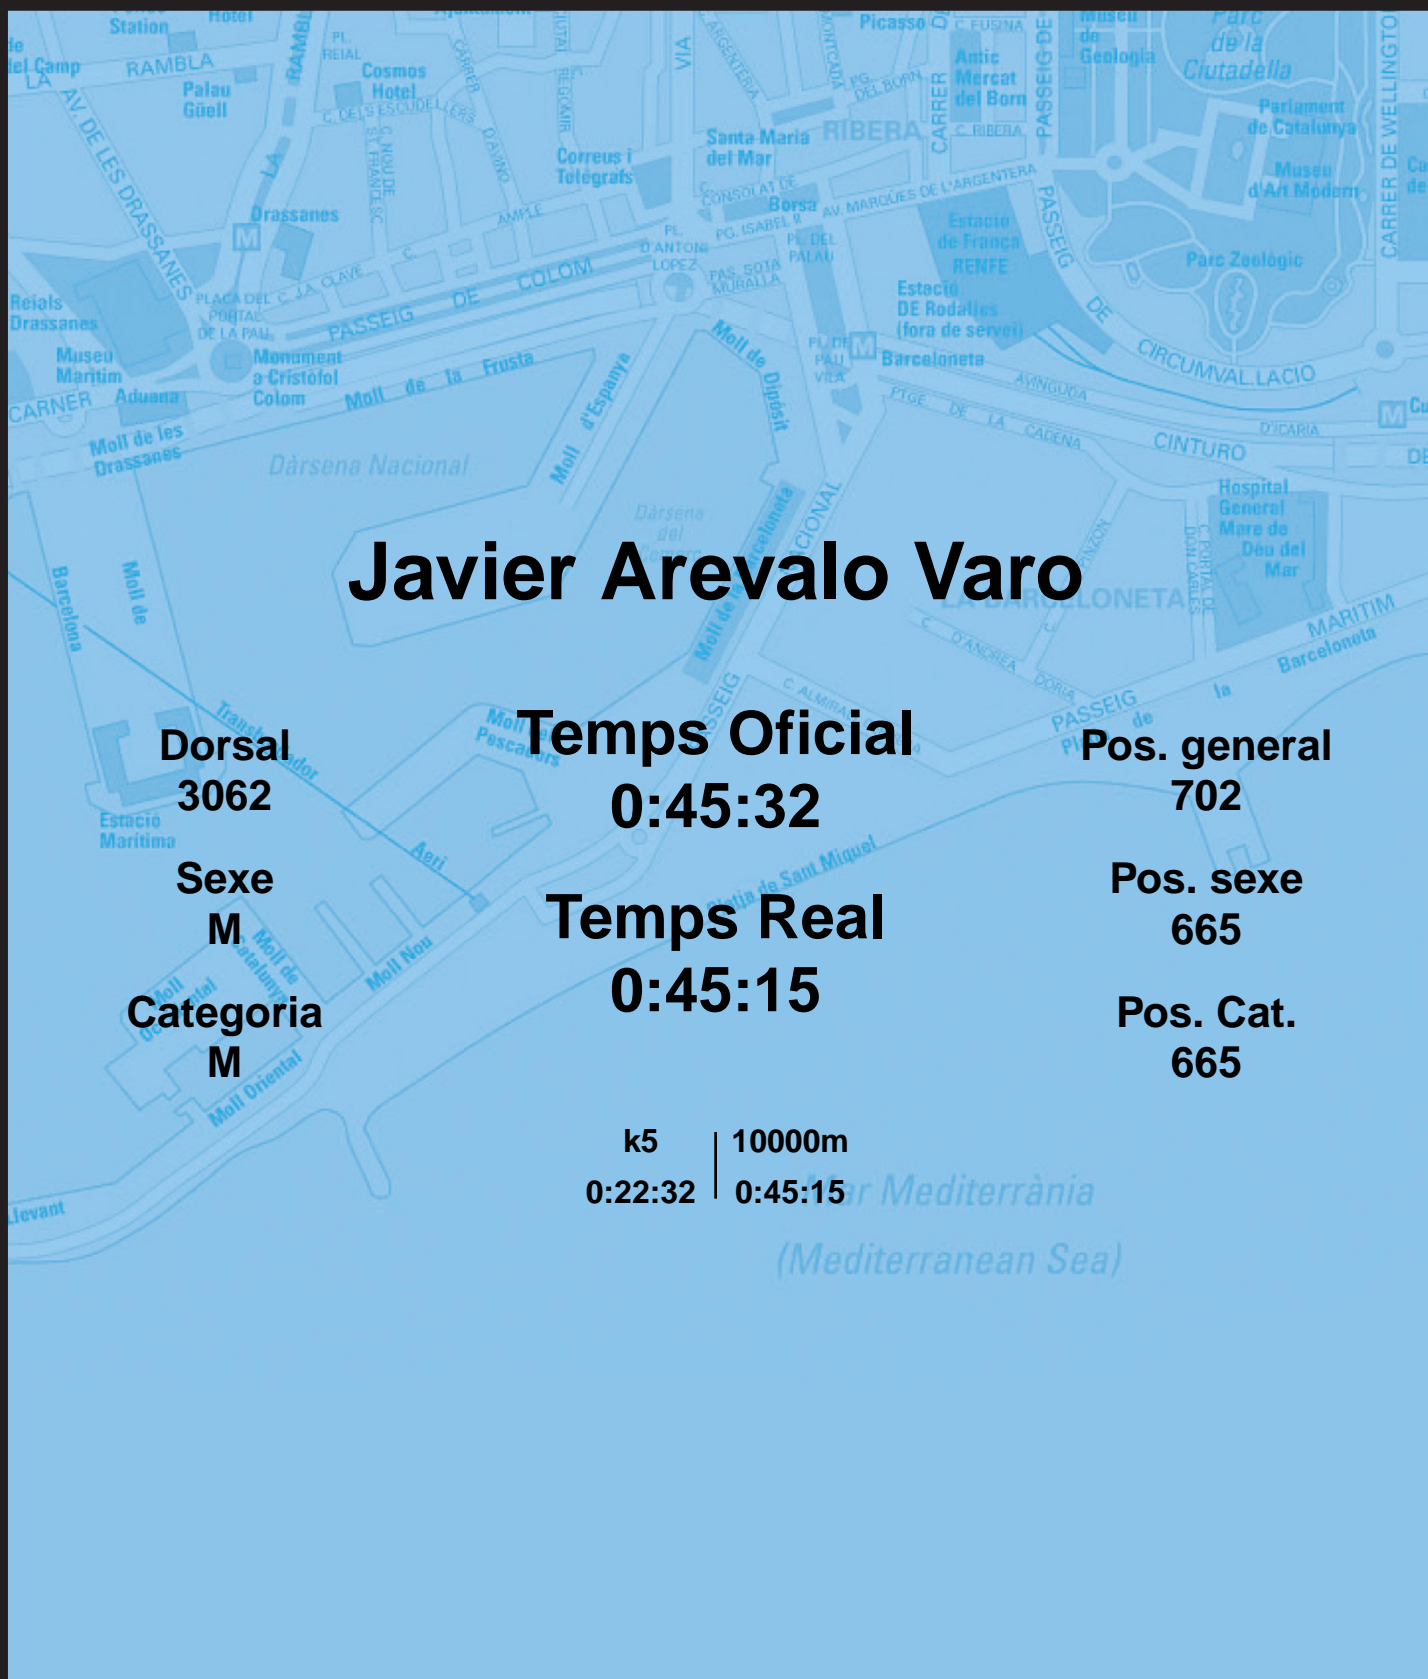

CORREBARRI

Suma't a la festa

16/10/2016

Ajuntament de Barcelona

Javier Arevalo Varo

Dorsal
3062

Sexe
M

Categoria
M

Temps Oficial
0:45:32

Temps Real
0:45:15

Pos. general
702

Pos. sexe
665

Pos. Cat.
665

k5 | 10000m
0:22:32 | 0:45:15

Mar Mediterrània
(Mediterranean Sea)