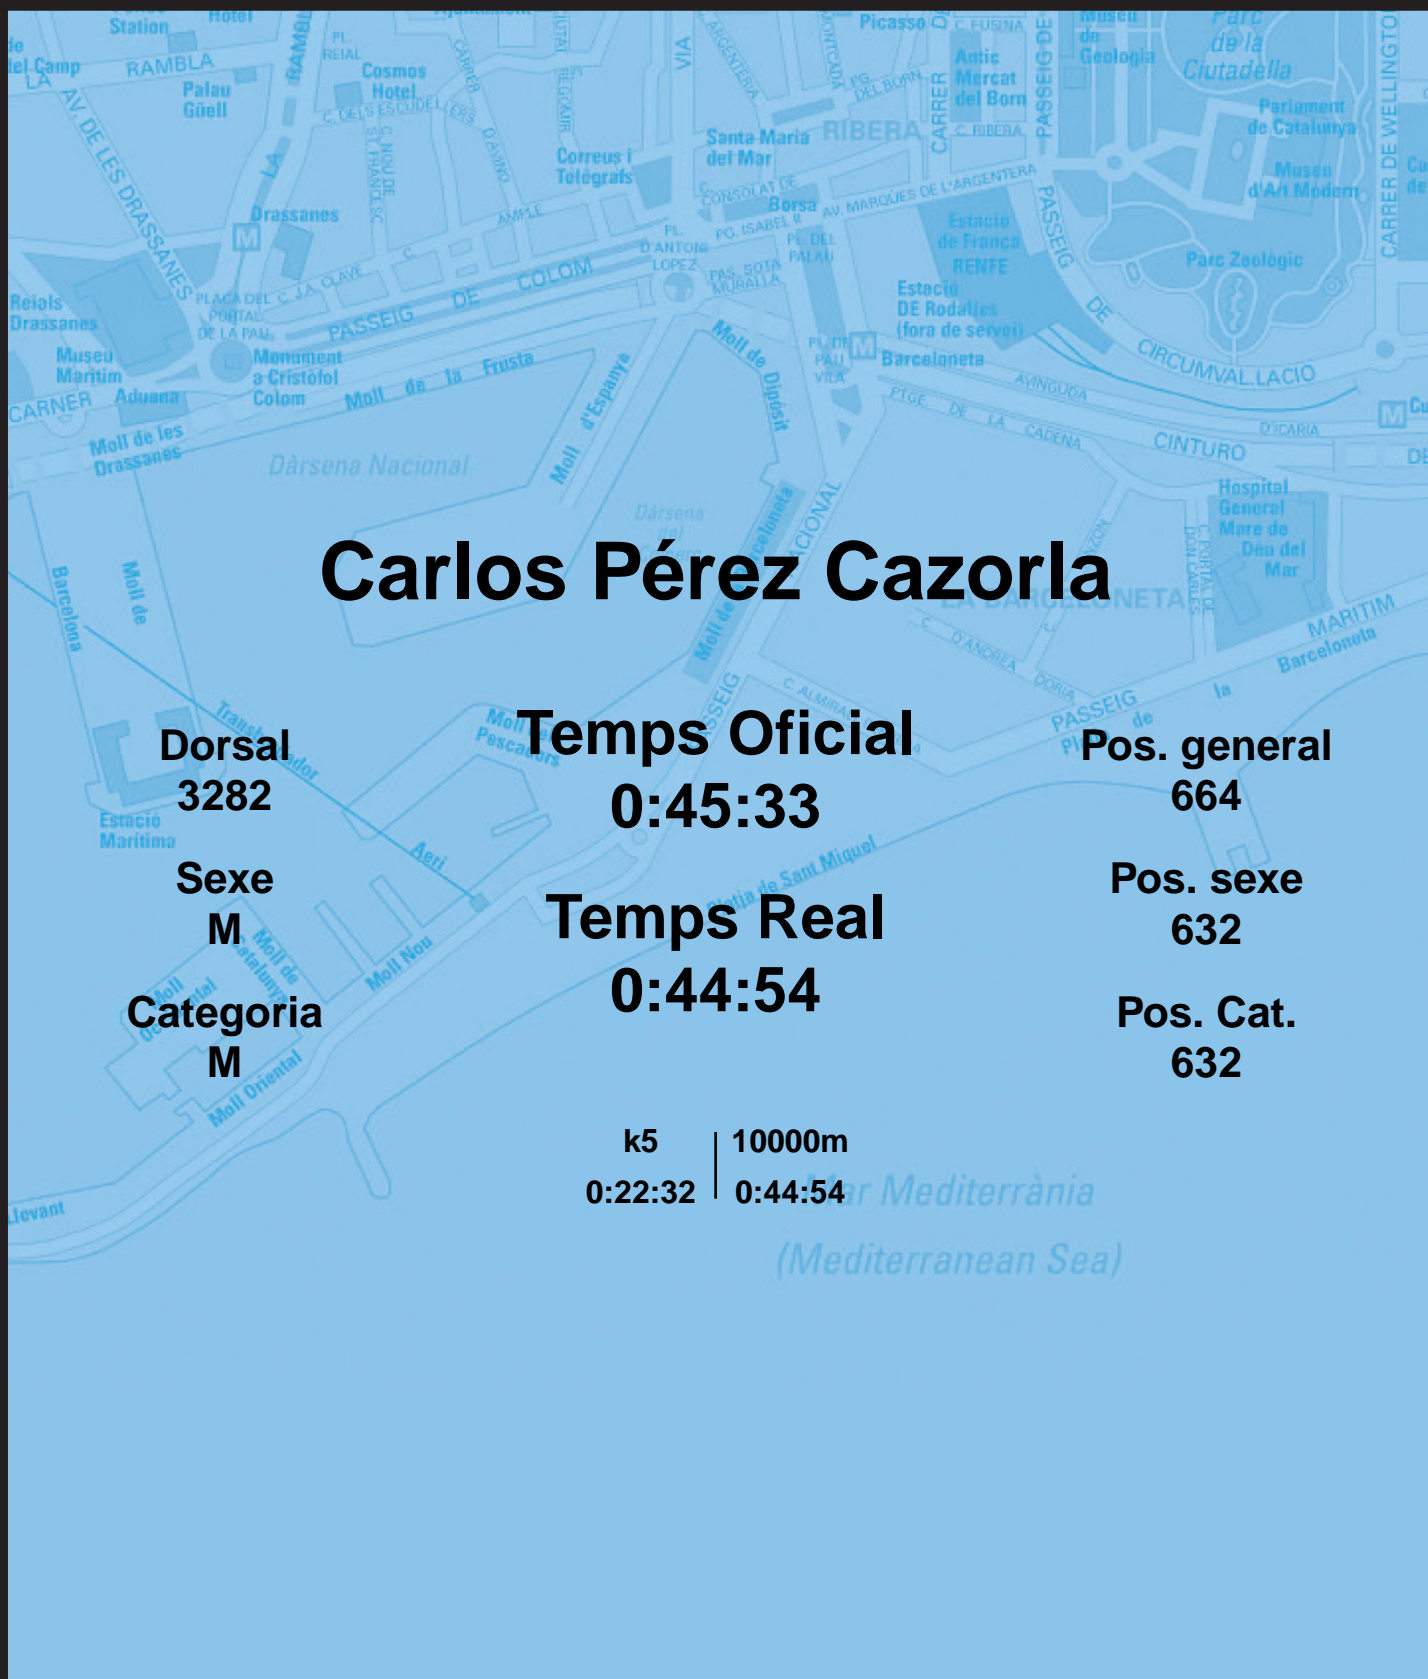

# CORREBARRI

Suma't a la festa  
16/10/2016

Ajuntament de  
Barcelona

## Carlos Pérez Cazorla

Dorsal  
3282

Sexe  
M

Categoria  
M

Temps Oficial  
0:45:33

Temps Real  
0:44:54

Pos. general  
664

Pos. sexe  
632

Pos. Cat.  
632

k5 | 10000m  
0:22:32 | 0:44:54

Mar Mediterrània  
(Mediterranean Sea)