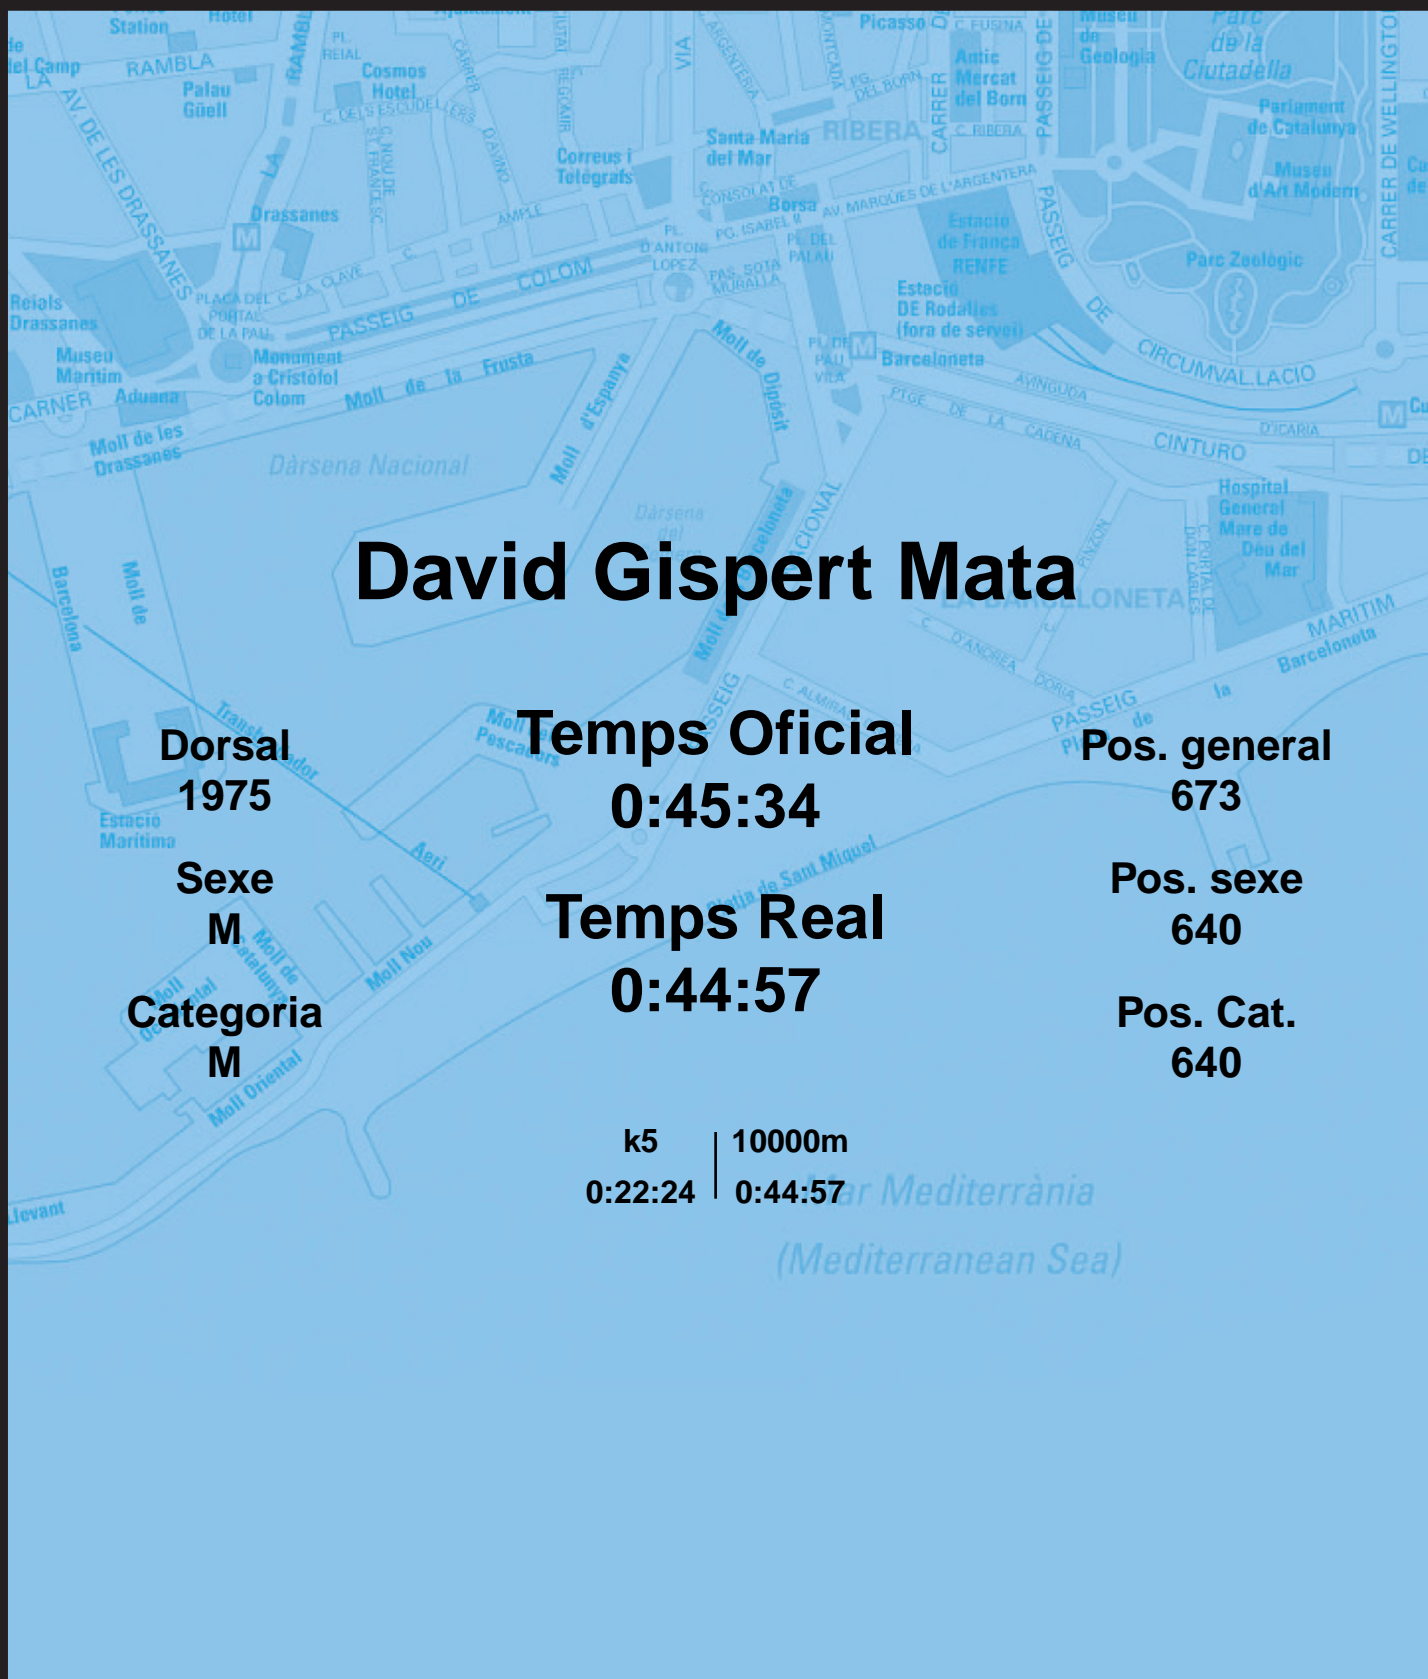

CORREBARRI

Suma't a la festa

16/10/2016

Ajuntament de
Barcelona

David Gispert Mata

Dorsal
1975

Sexe
M

Categoria
M

Temps Oficial
0:45:34

Temps Real
0:44:57

Pos. general
673

Pos. sexe
640

Pos. Cat.
640

k5 | 1000m
0:22:24 | 0:44:57

Mar Mediterrània
(Mediterranean Sea)