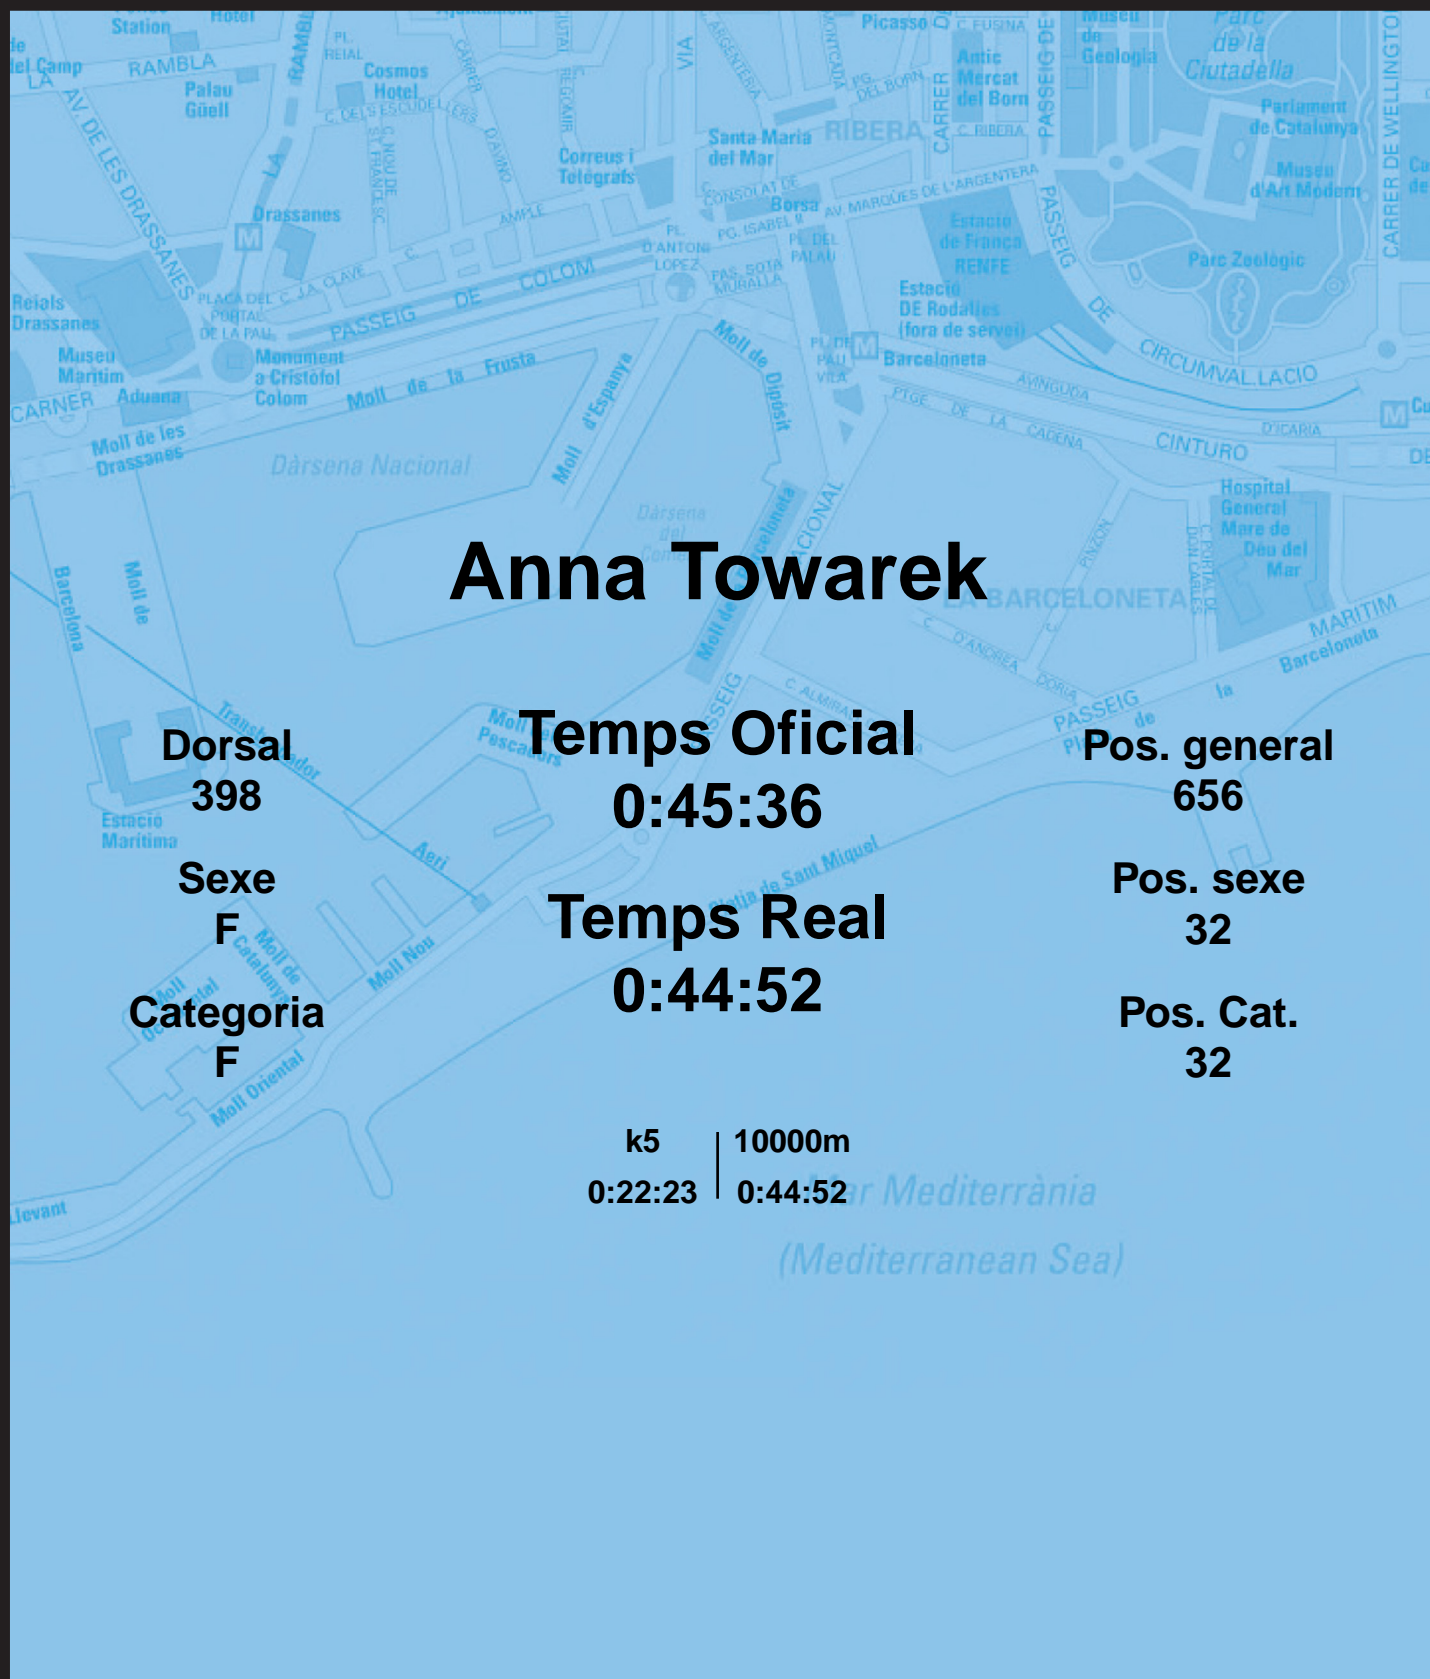

# CORREBARRI

Suma't a la festa

16/10/2016

Ajuntament de  
Barcelona

## Anna Towarek

Dorsal  
398

Sexe  
F

Categoria  
F

Temps Oficial  
0:45:36

Temps Real  
0:44:52

k5 | 10000m  
0:22:23 | 0:44:52

Pos. general  
656

Pos. sexe  
32

Pos. Cat.  
32

Mar Mediterrània  
(Mediterranean Sea)