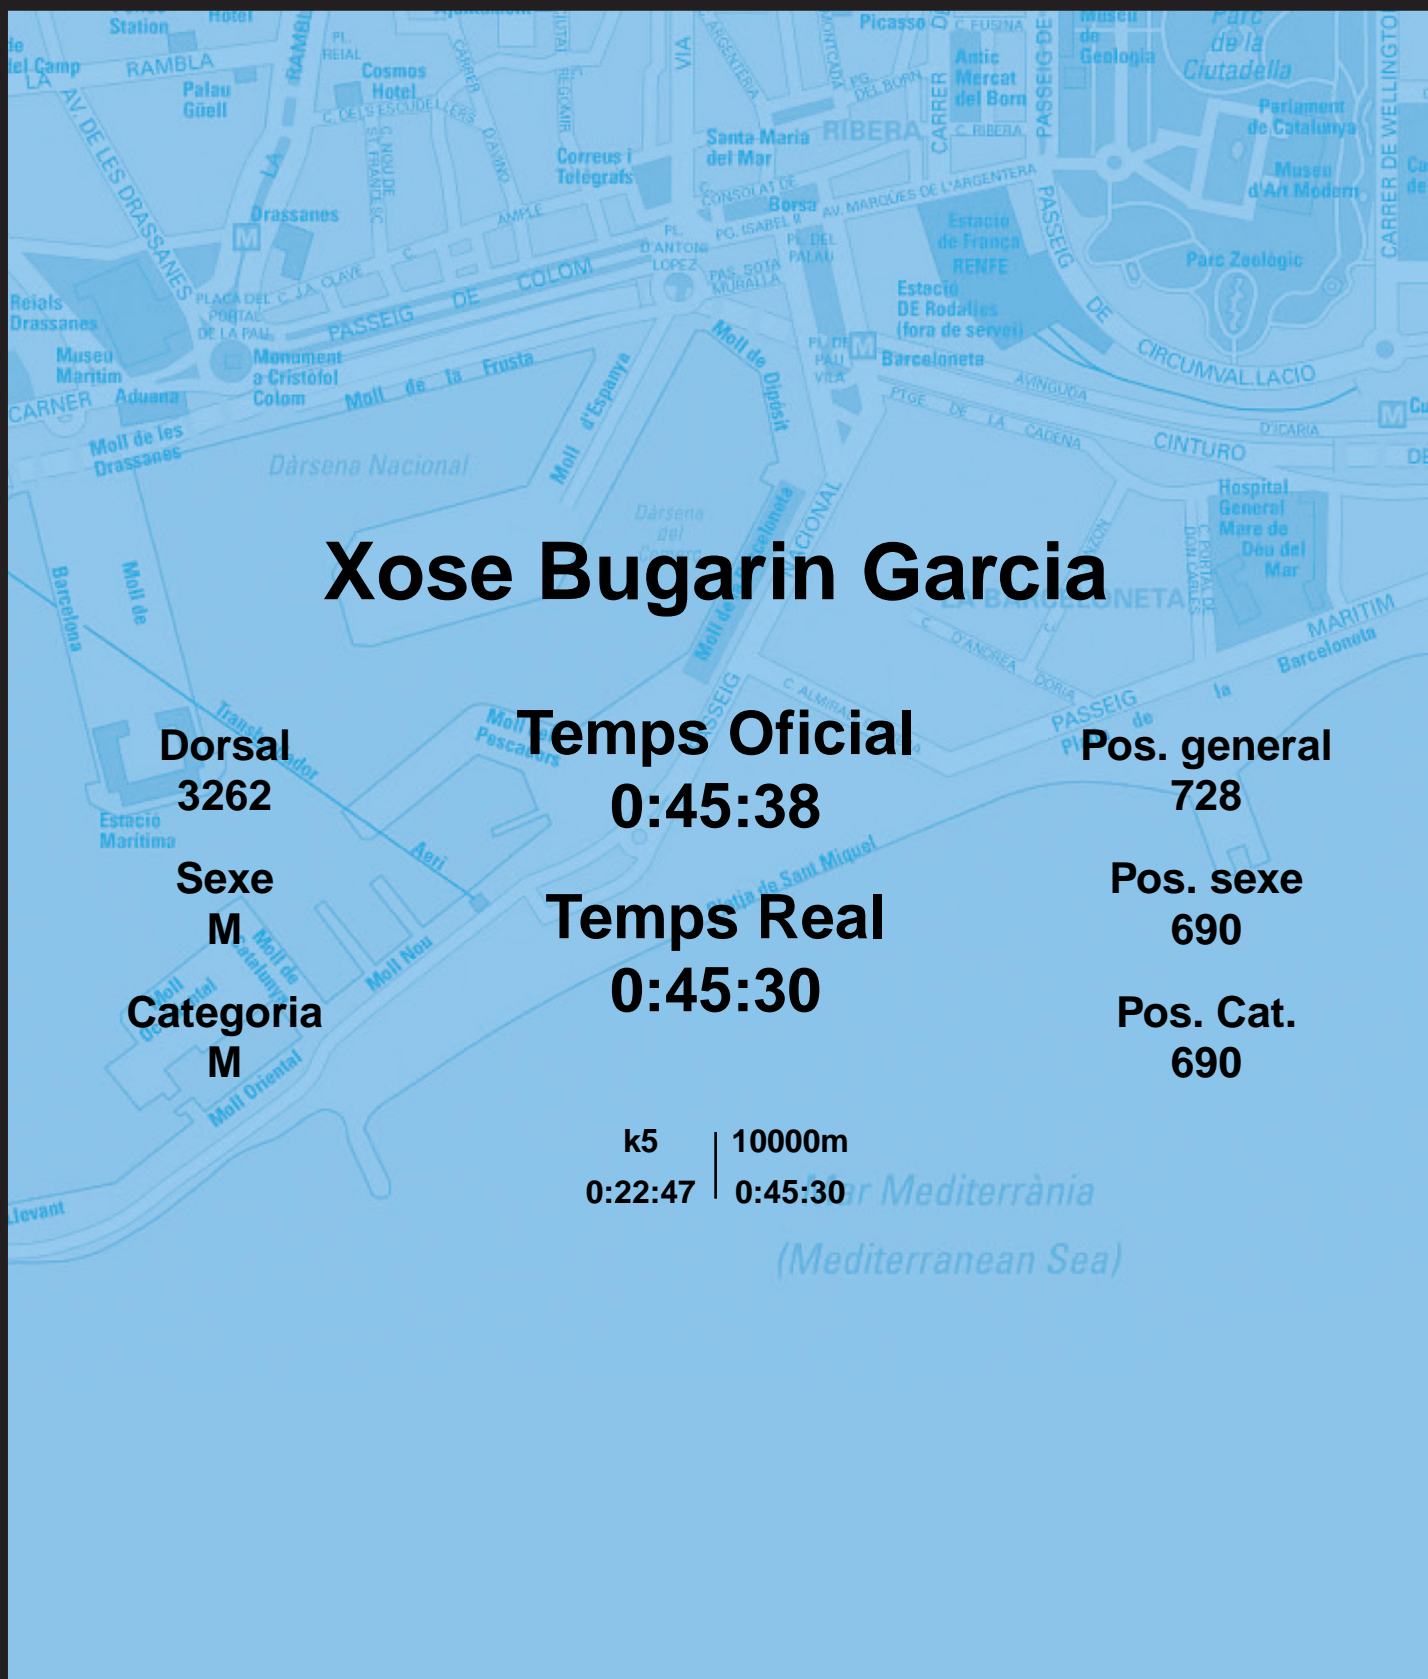

# CORREBARRI

Suma't a la festa

16/10/2016

Ajuntament de Barcelona

## Xose Bugarin Garcia

Dorsal  
3262

Sexe  
M

Categoria  
M

Temps Oficial  
0:45:38

Temps Real  
0:45:30

Pos. general  
728

Pos. sexe  
690

Pos. Cat.  
690

k5 | 10000m  
0:22:47 | 0:45:30

Mar Mediterrània  
(Mediterranean Sea)