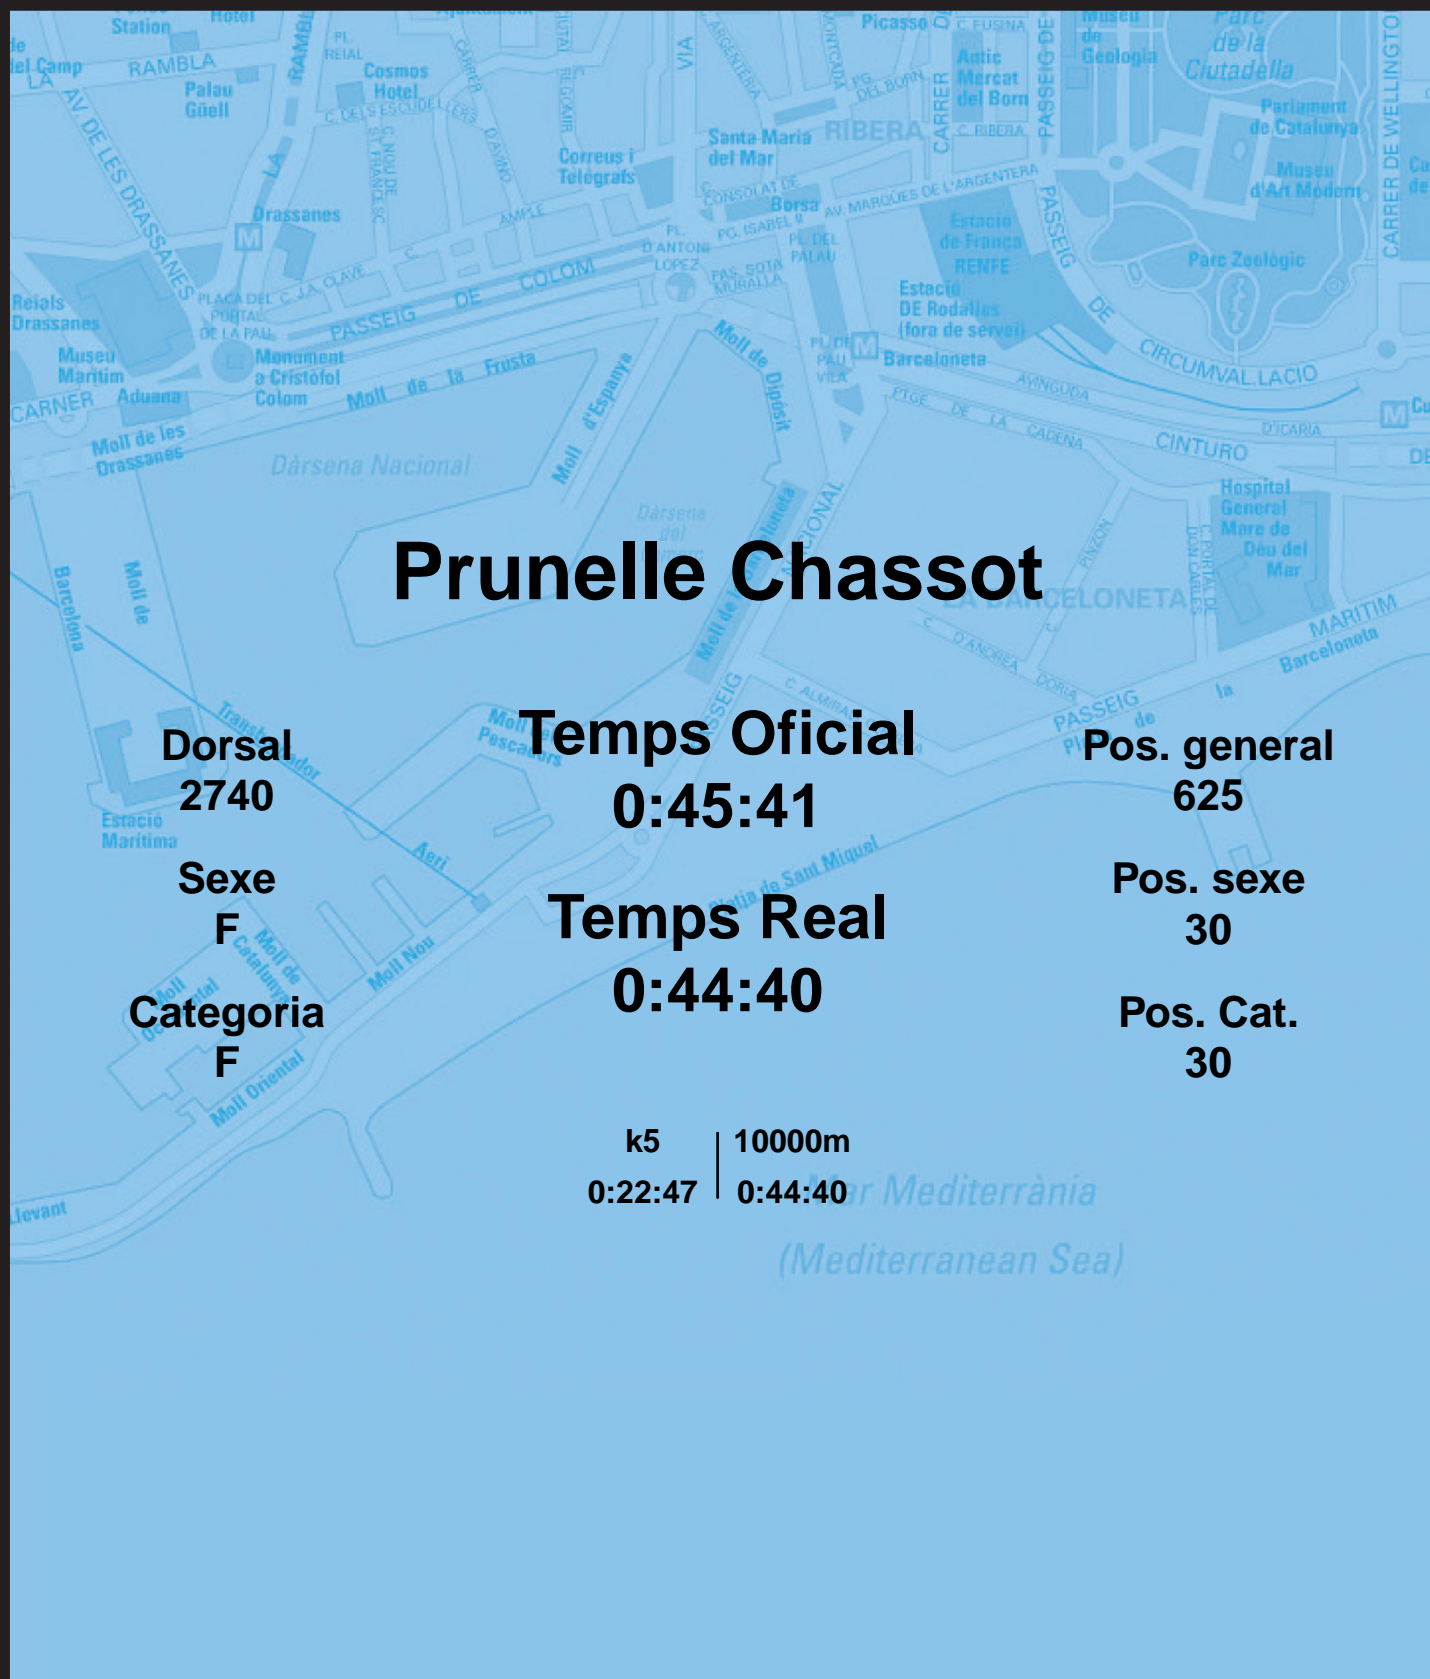

CORREBARRI

Suma't a la festa

16/10/2016

Ajuntament de
Barcelona

Prunelle Chassot

Dorsal
2740

Sexe
F

Categoria
F

Temps Oficial
0:45:41

Temps Real
0:44:40

k5 | 10000m
0:22:47 | 0:44:40

Pos. general
625

Pos. sexe
30

Pos. Cat.
30