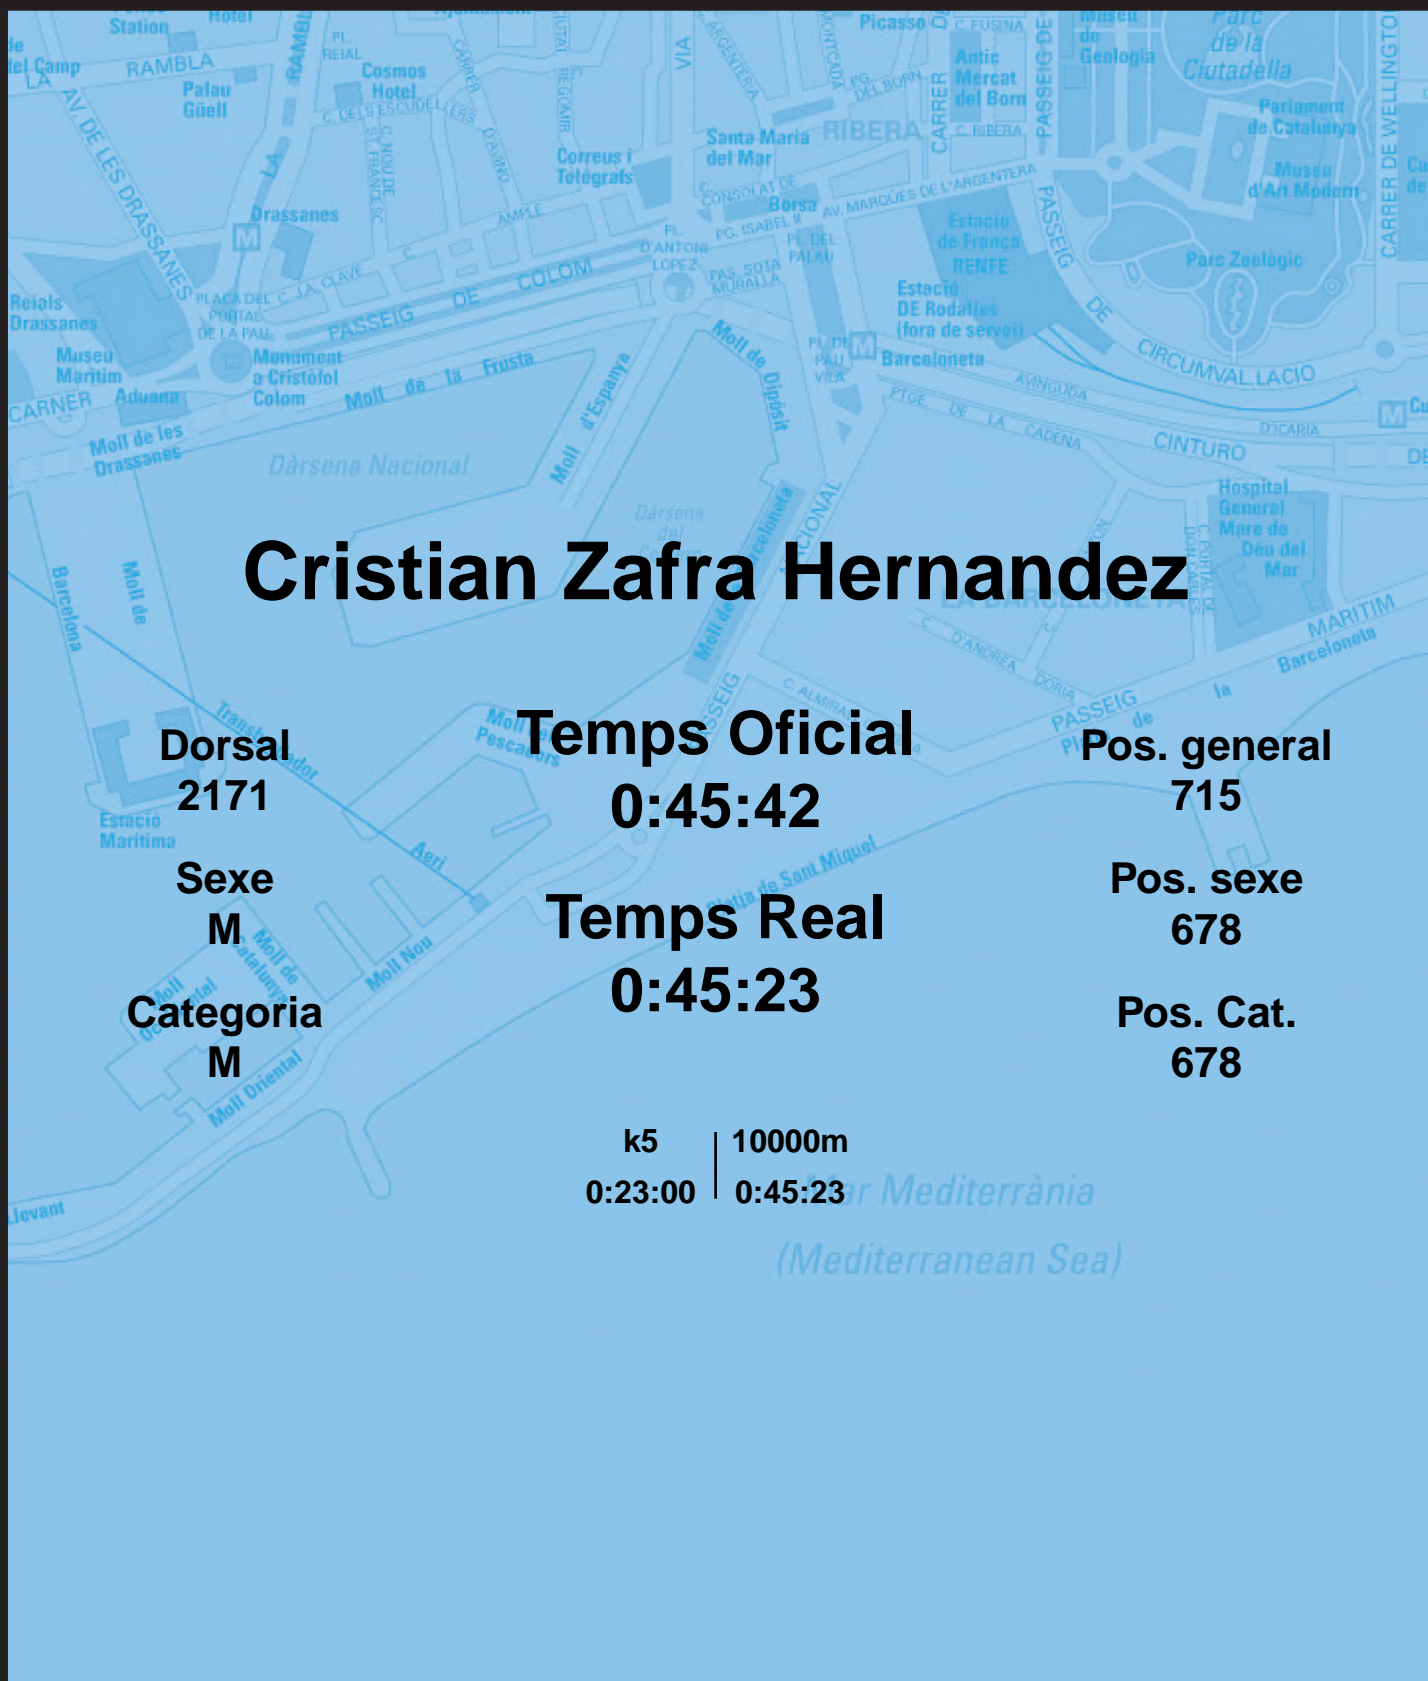

CORREBARRI

Suma't a la festa

16/10/2016

Ajuntament de Barcelona

Cristian Zafra Hernandez

Dorsal
2171

Sexe
M

Categoria
M

Temps Oficial
0:45:42

Temps Real
0:45:23

Pos. general
715

Pos. sexe
678

Pos. Cat.
678

k5 | 10000m
0:23:00 | 0:45:23

Mar Mediterrània
(Mediterranean Sea)