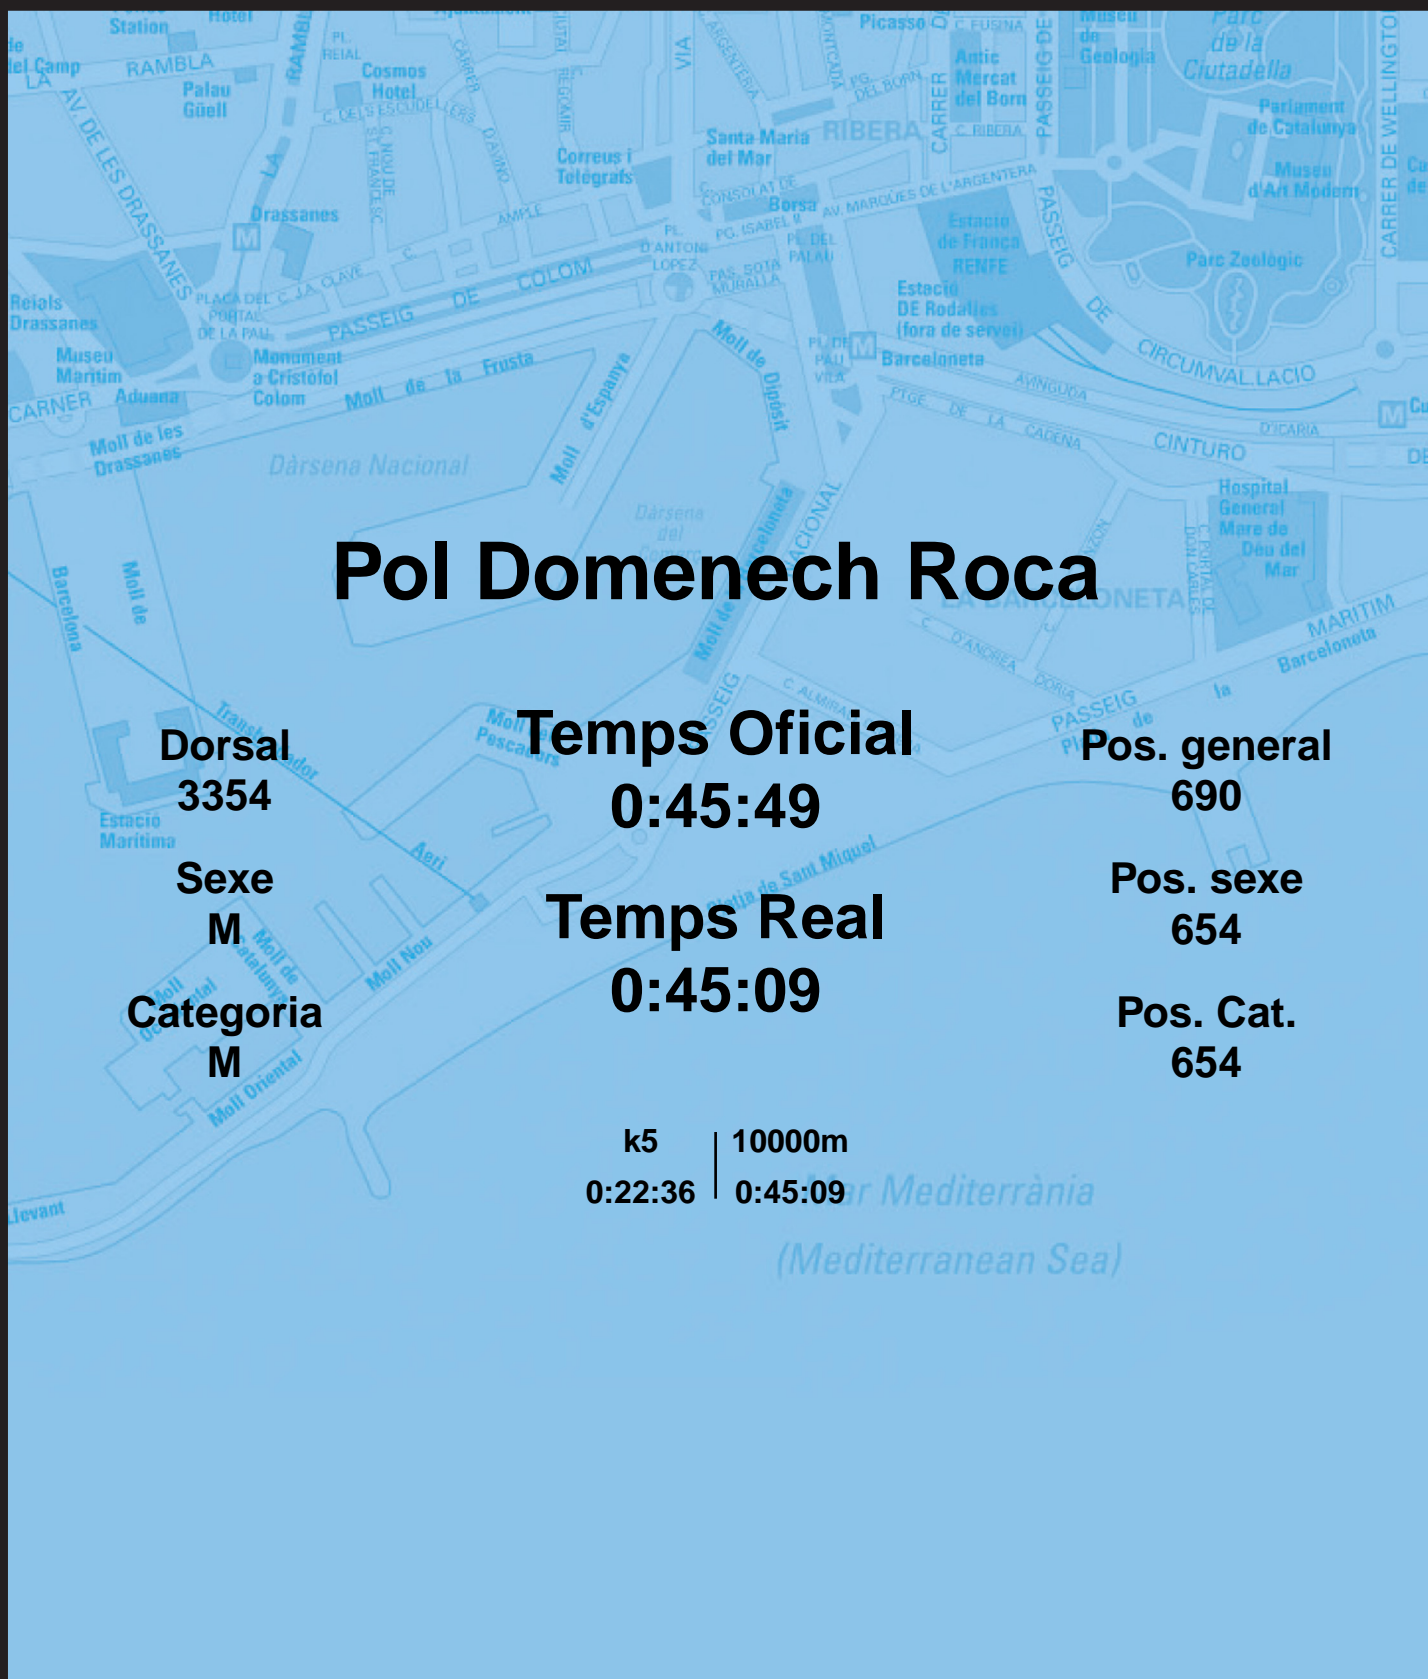

CORREBARRI

Suma't a la festa
16/10/2016

Ajuntament de
Barcelona

Pol Domenech Roca

Dorsal
3354

Sexe
M

Categoria
M

Temps Oficial
0:45:49

Temps Real
0:45:09

Pos. general
690

Pos. sexe
654

Pos. Cat.
654

k5 | 10000m
0:22:36 | 0:45:09

Mar Mediterrània
(Mediterranean Sea)