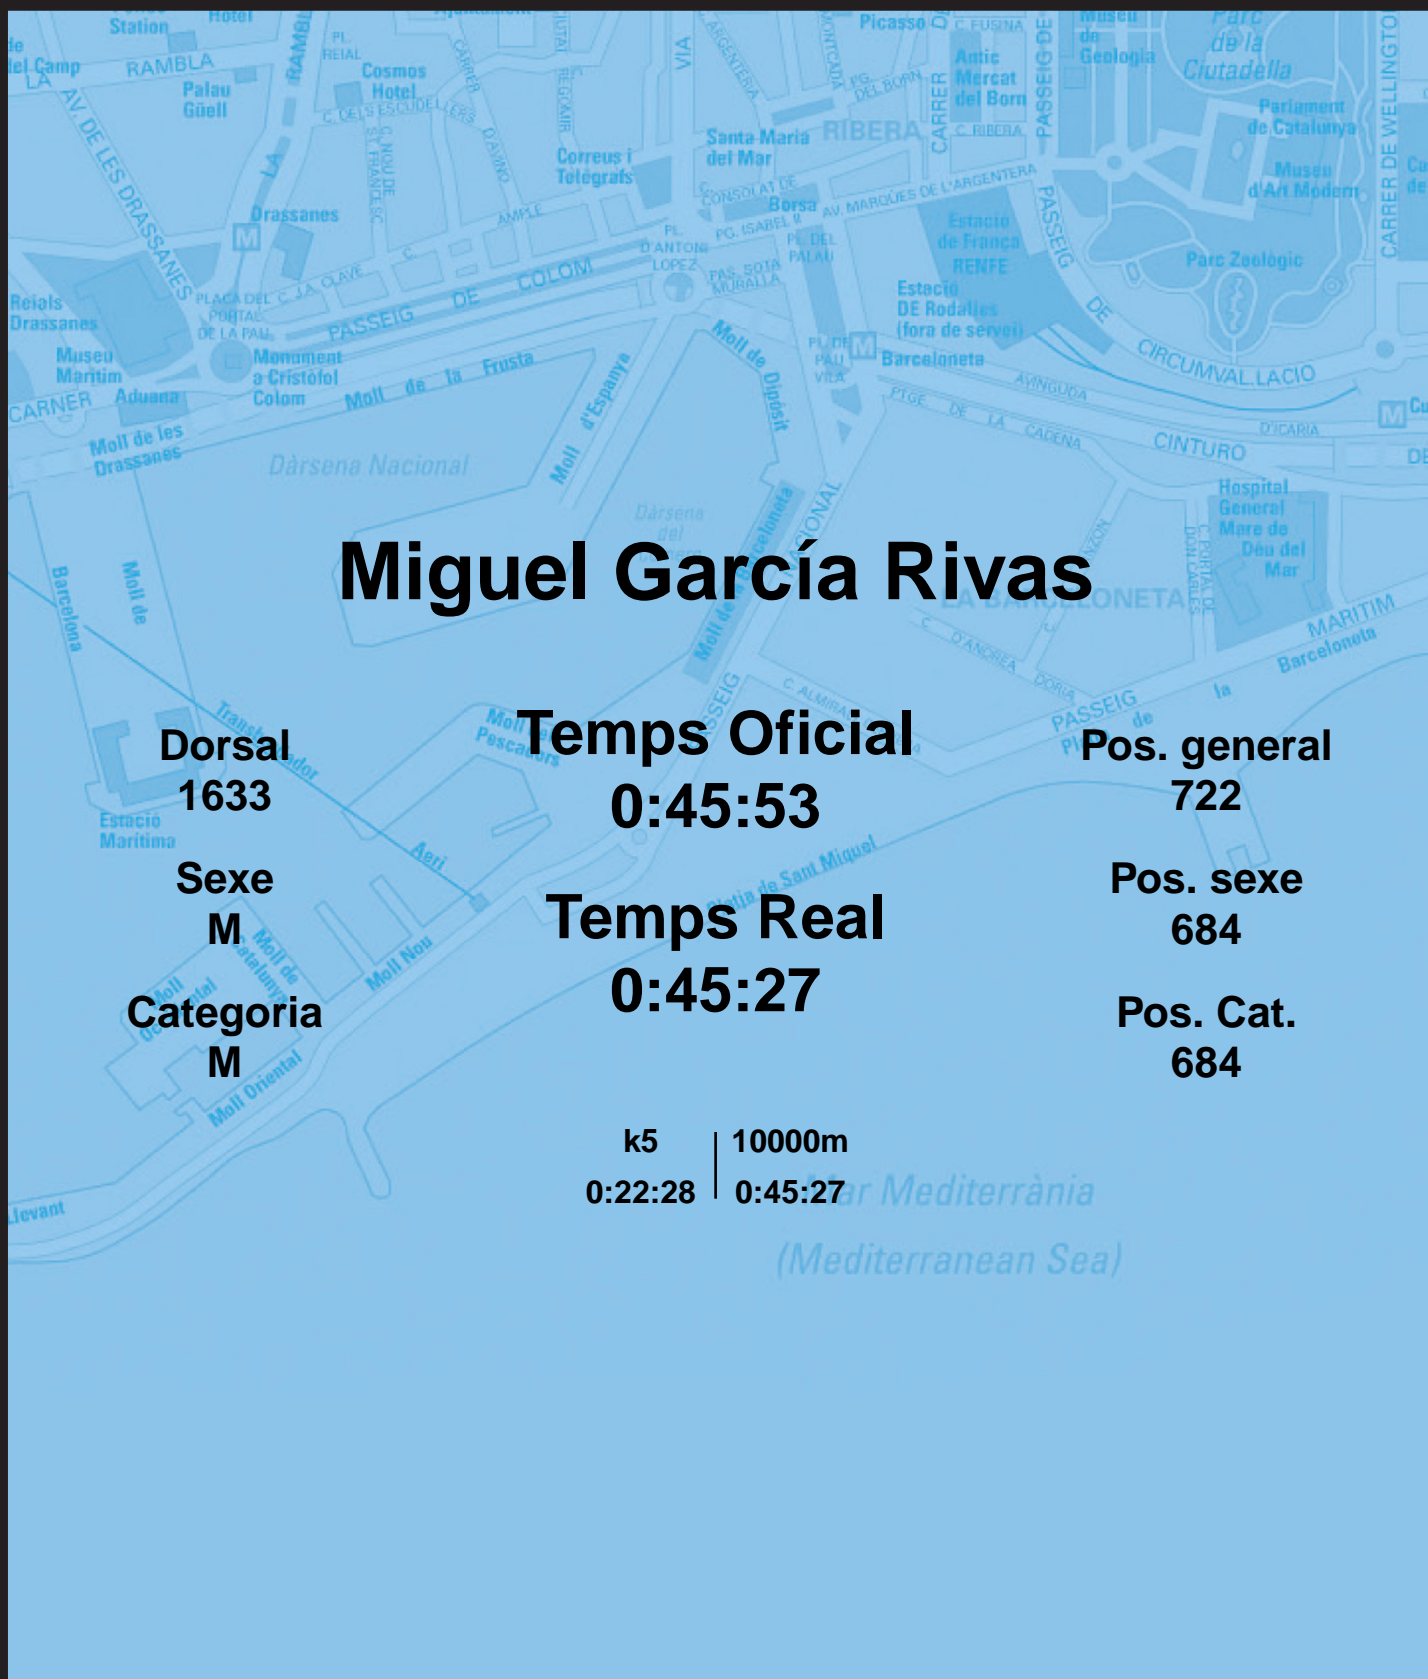

# CORREBARRI

Suma't a la festa  
16/10/2016

Ajuntament de  
Barcelona

## Miguel García Rivas

Dorsal  
1633

Sexe  
M

Categoria  
M

Temps Oficial  
0:45:53

Temps Real  
0:45:27

Pos. general  
722

Pos. sexe  
684

Pos. Cat.  
684

k5 | 10000m  
0:22:28 | 0:45:27

Mar Mediterrània  
(Mediterranean Sea)