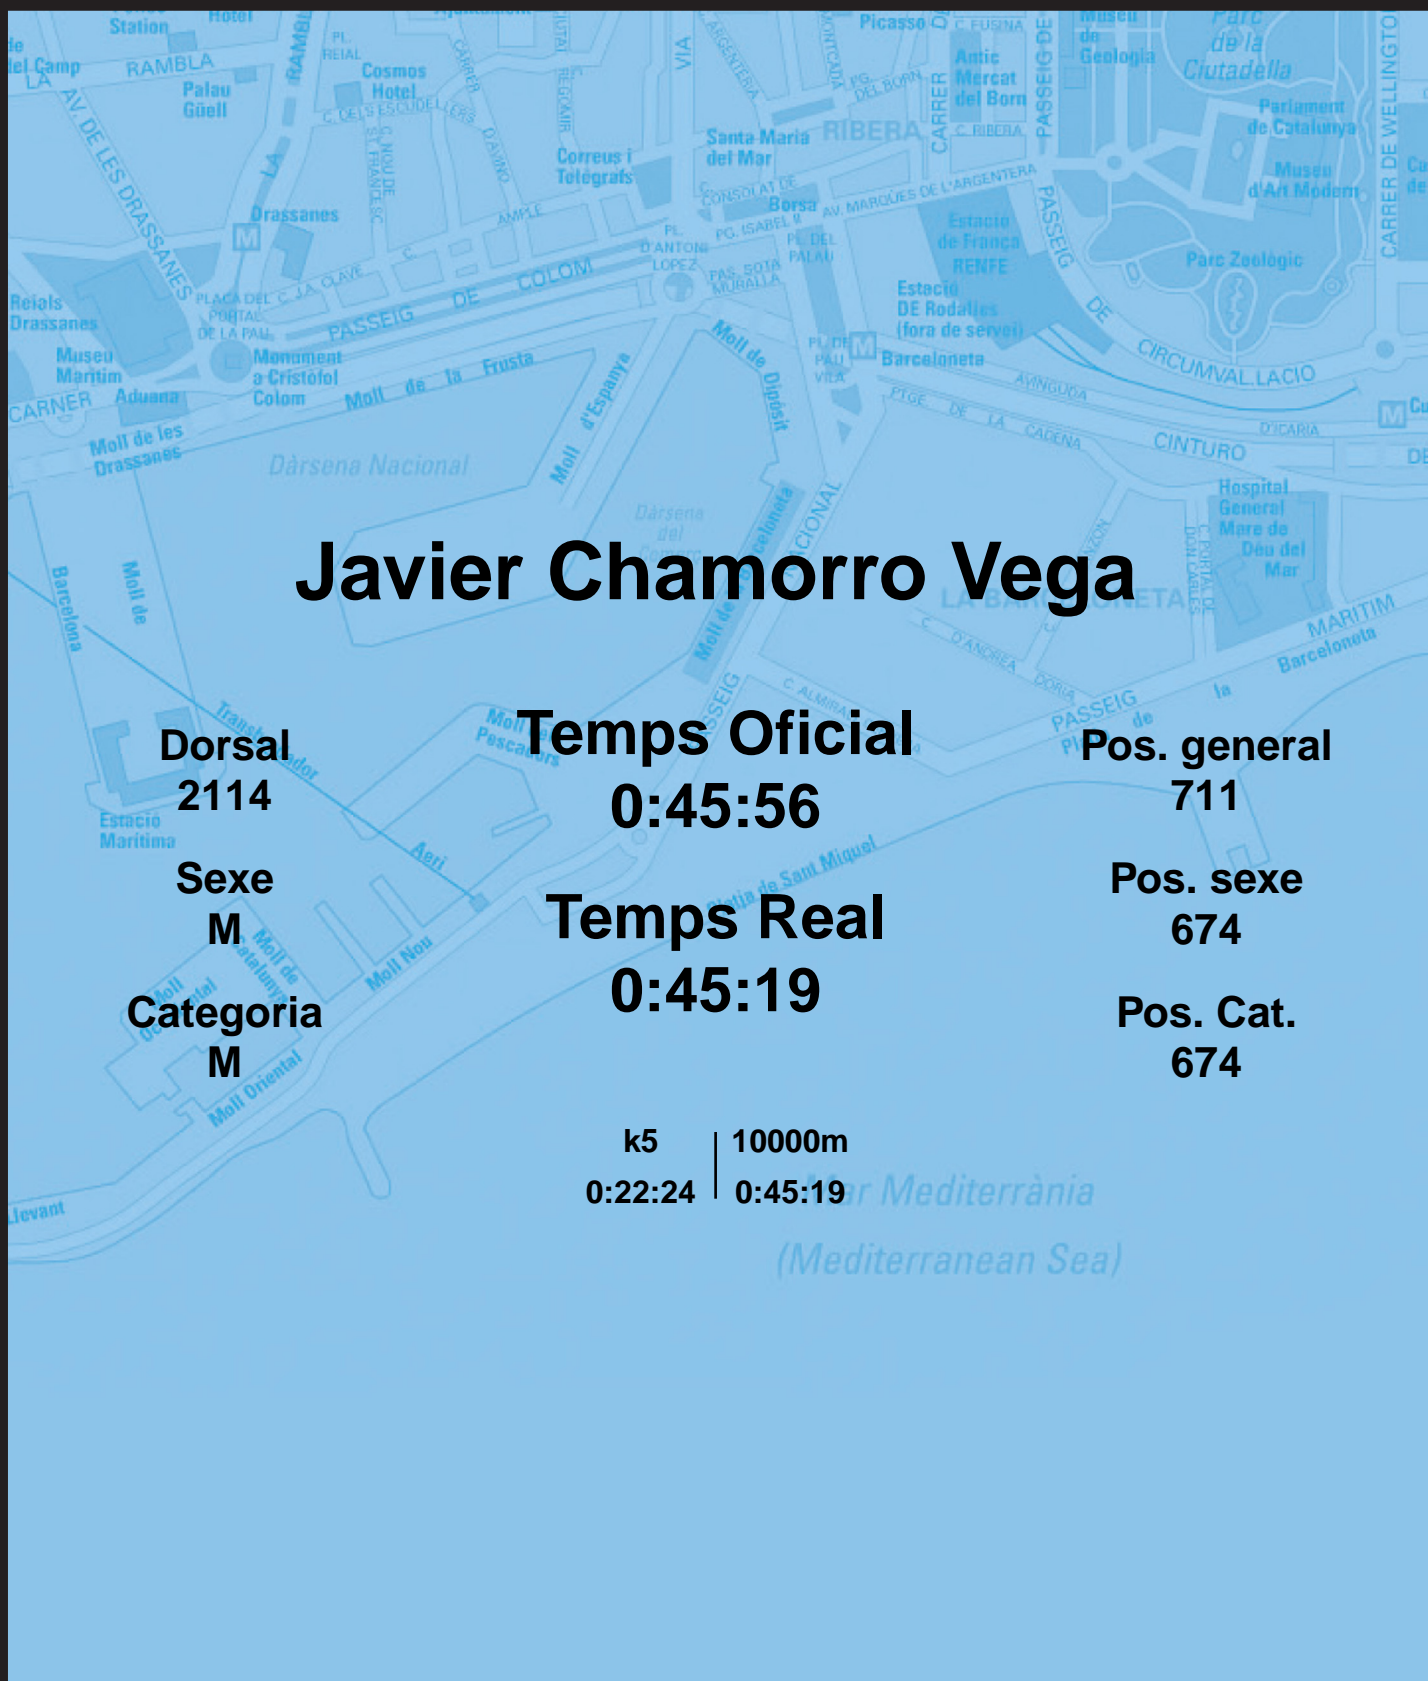

CORREBARRI

Suma't a la festa

16/10/2016

Ajuntament de Barcelona

Javier Chamorro Vega

Dorsal
2114

Sexe
M

Categoria
M

Temps Oficial
0:45:56

Temps Real
0:45:19

Pos. general
711

Pos. sexe
674

Pos. Cat.
674

k5 | 10000m
0:22:24 | 0:45:19

Mar Mediterrània
(Mediterranean Sea)