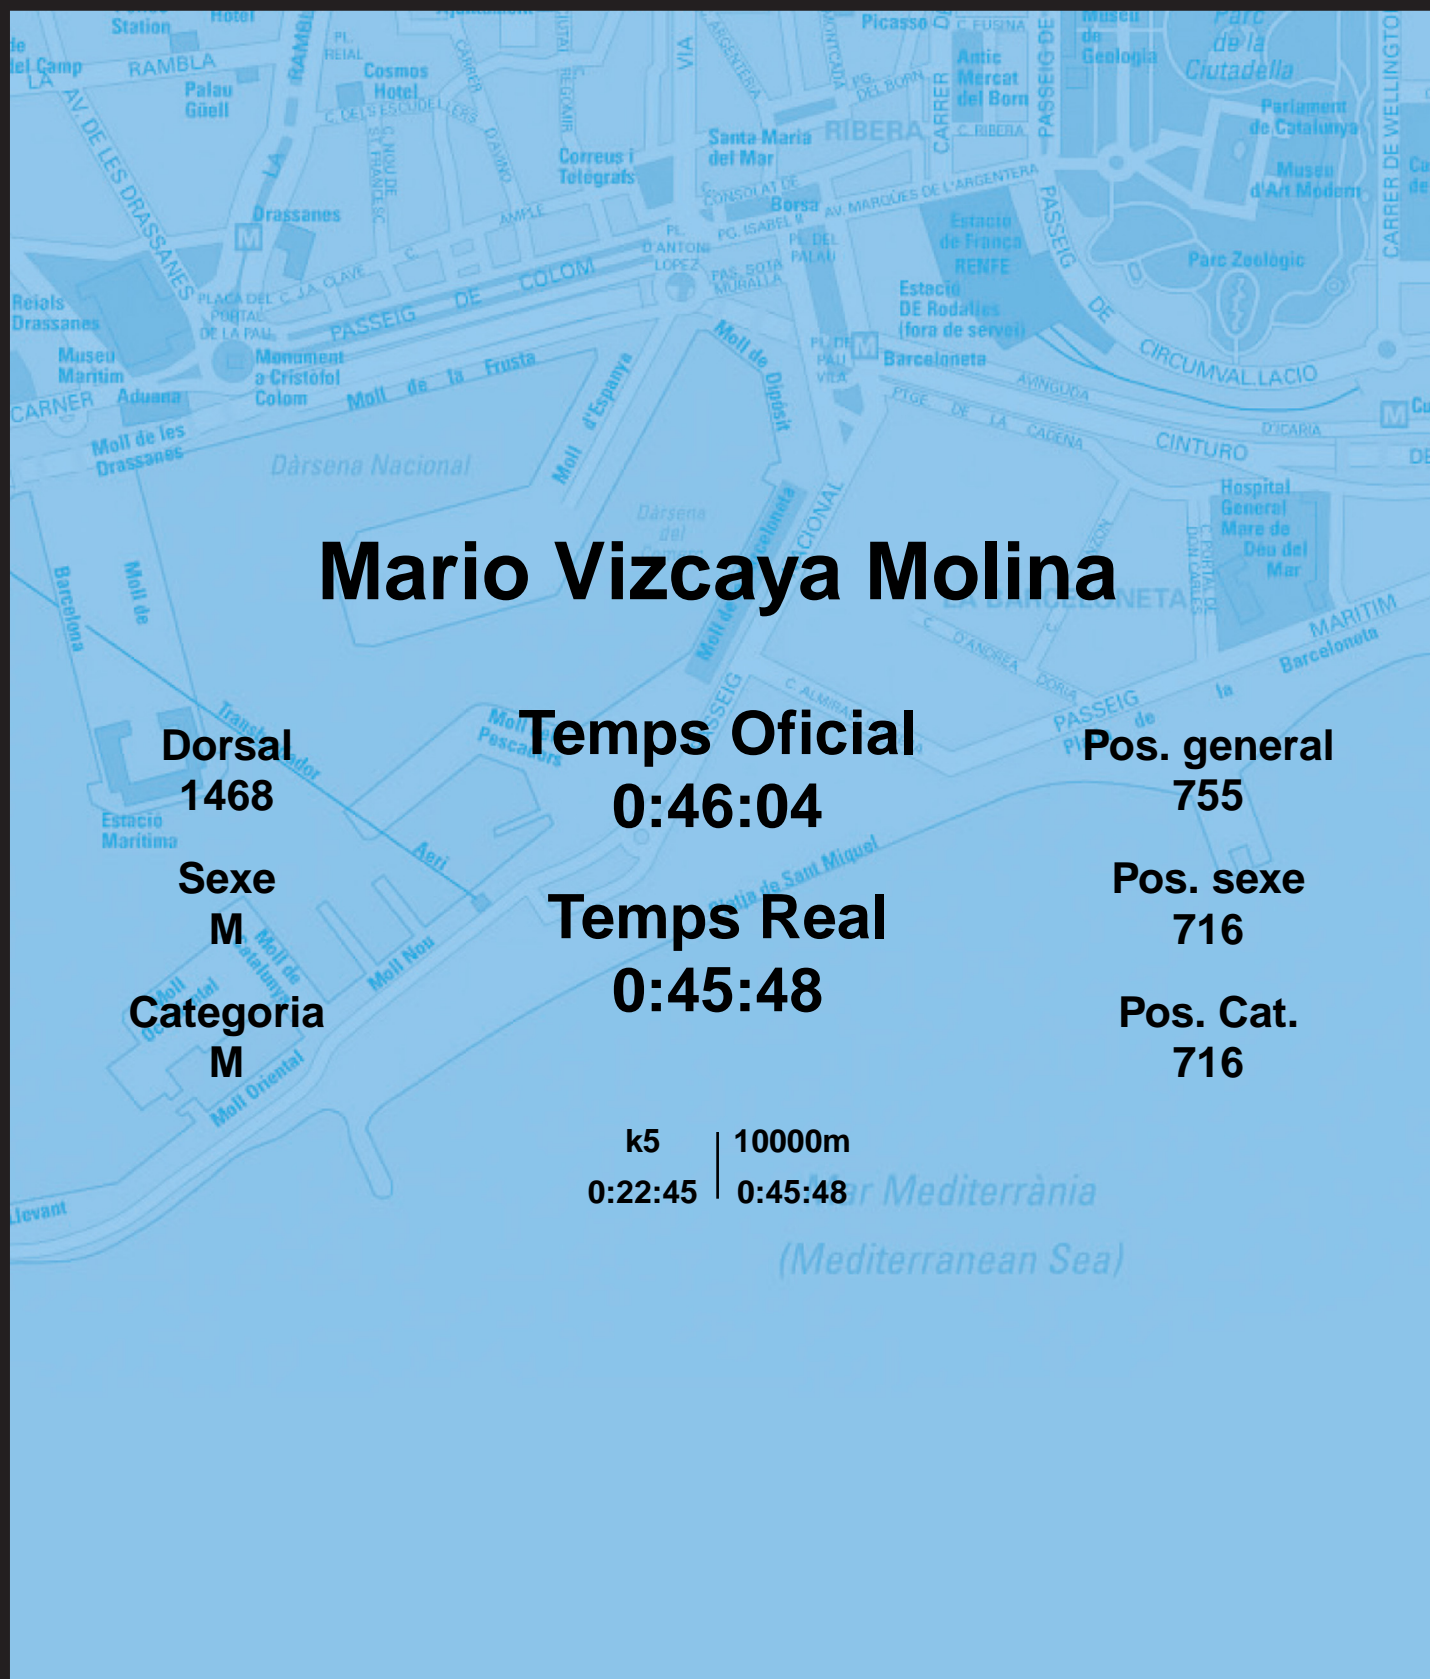

CORREBARRI

Suma't a la festa

16/10/2016

Ajuntament de
Barcelona

Mario Vizcaya Molina

Dorsal
1468

Sexe
M

Categoria
M

Temps Oficial
0:46:04

Temps Real
0:45:48

Pos. general
755

Pos. sexe
716

Pos. Cat.
716

k5 | 10000m
0:22:45 | 0:45:48

Mar Mediterrània
(Mediterranean Sea)