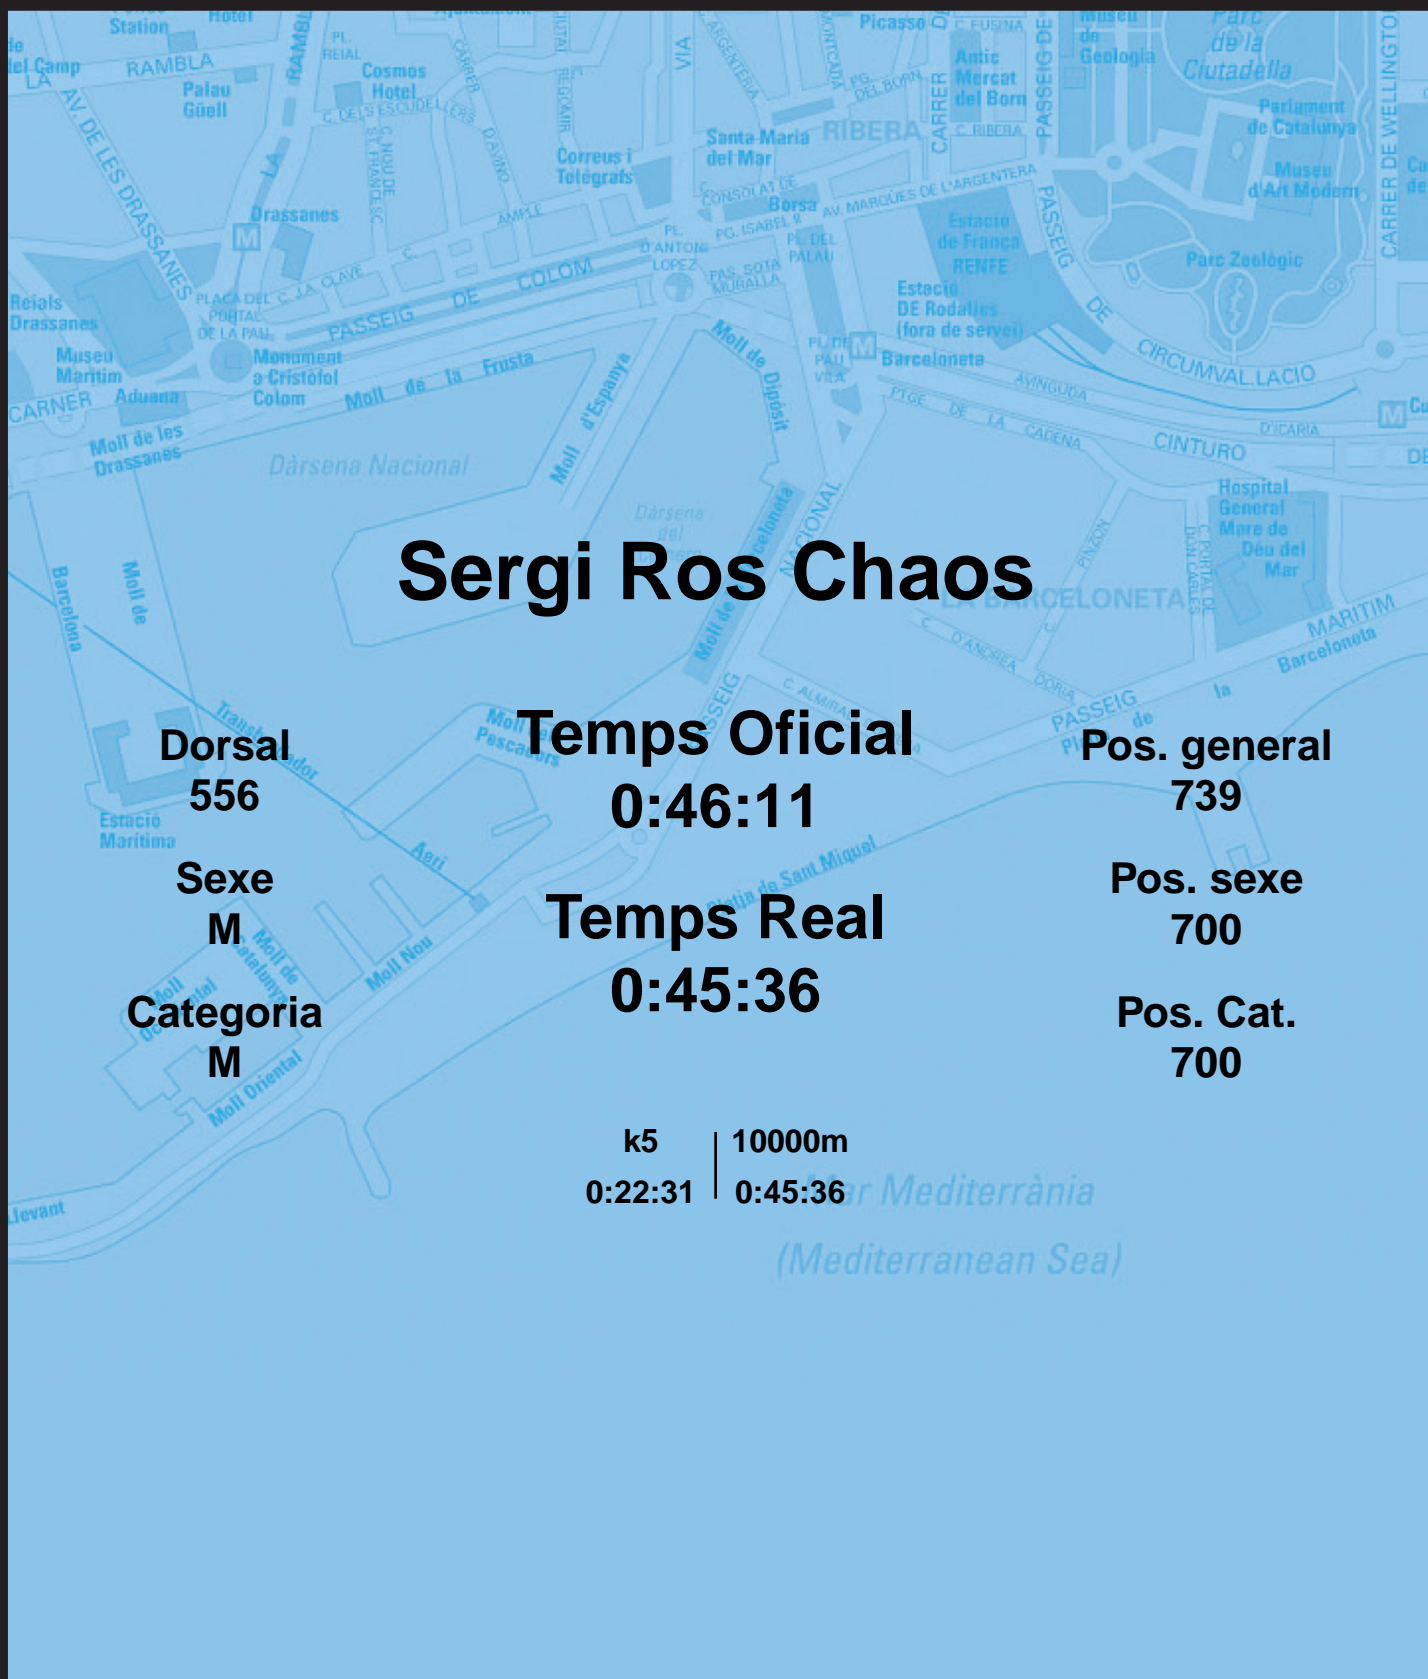

CORREBARRI

Suma't a la festa

16/10/2016

Ajuntament de Barcelona

Sergi Ros Chaos

Dorsal
556

Sexe
M

Categoria
M

Temps Oficial
0:46:11

Temps Real
0:45:36

Pos. general
739

Pos. sexe
700

Pos. Cat.
700

k5 | 10000m
0:22:31 | 0:45:36

Mar Mediterrània
(Mediterranean Sea)