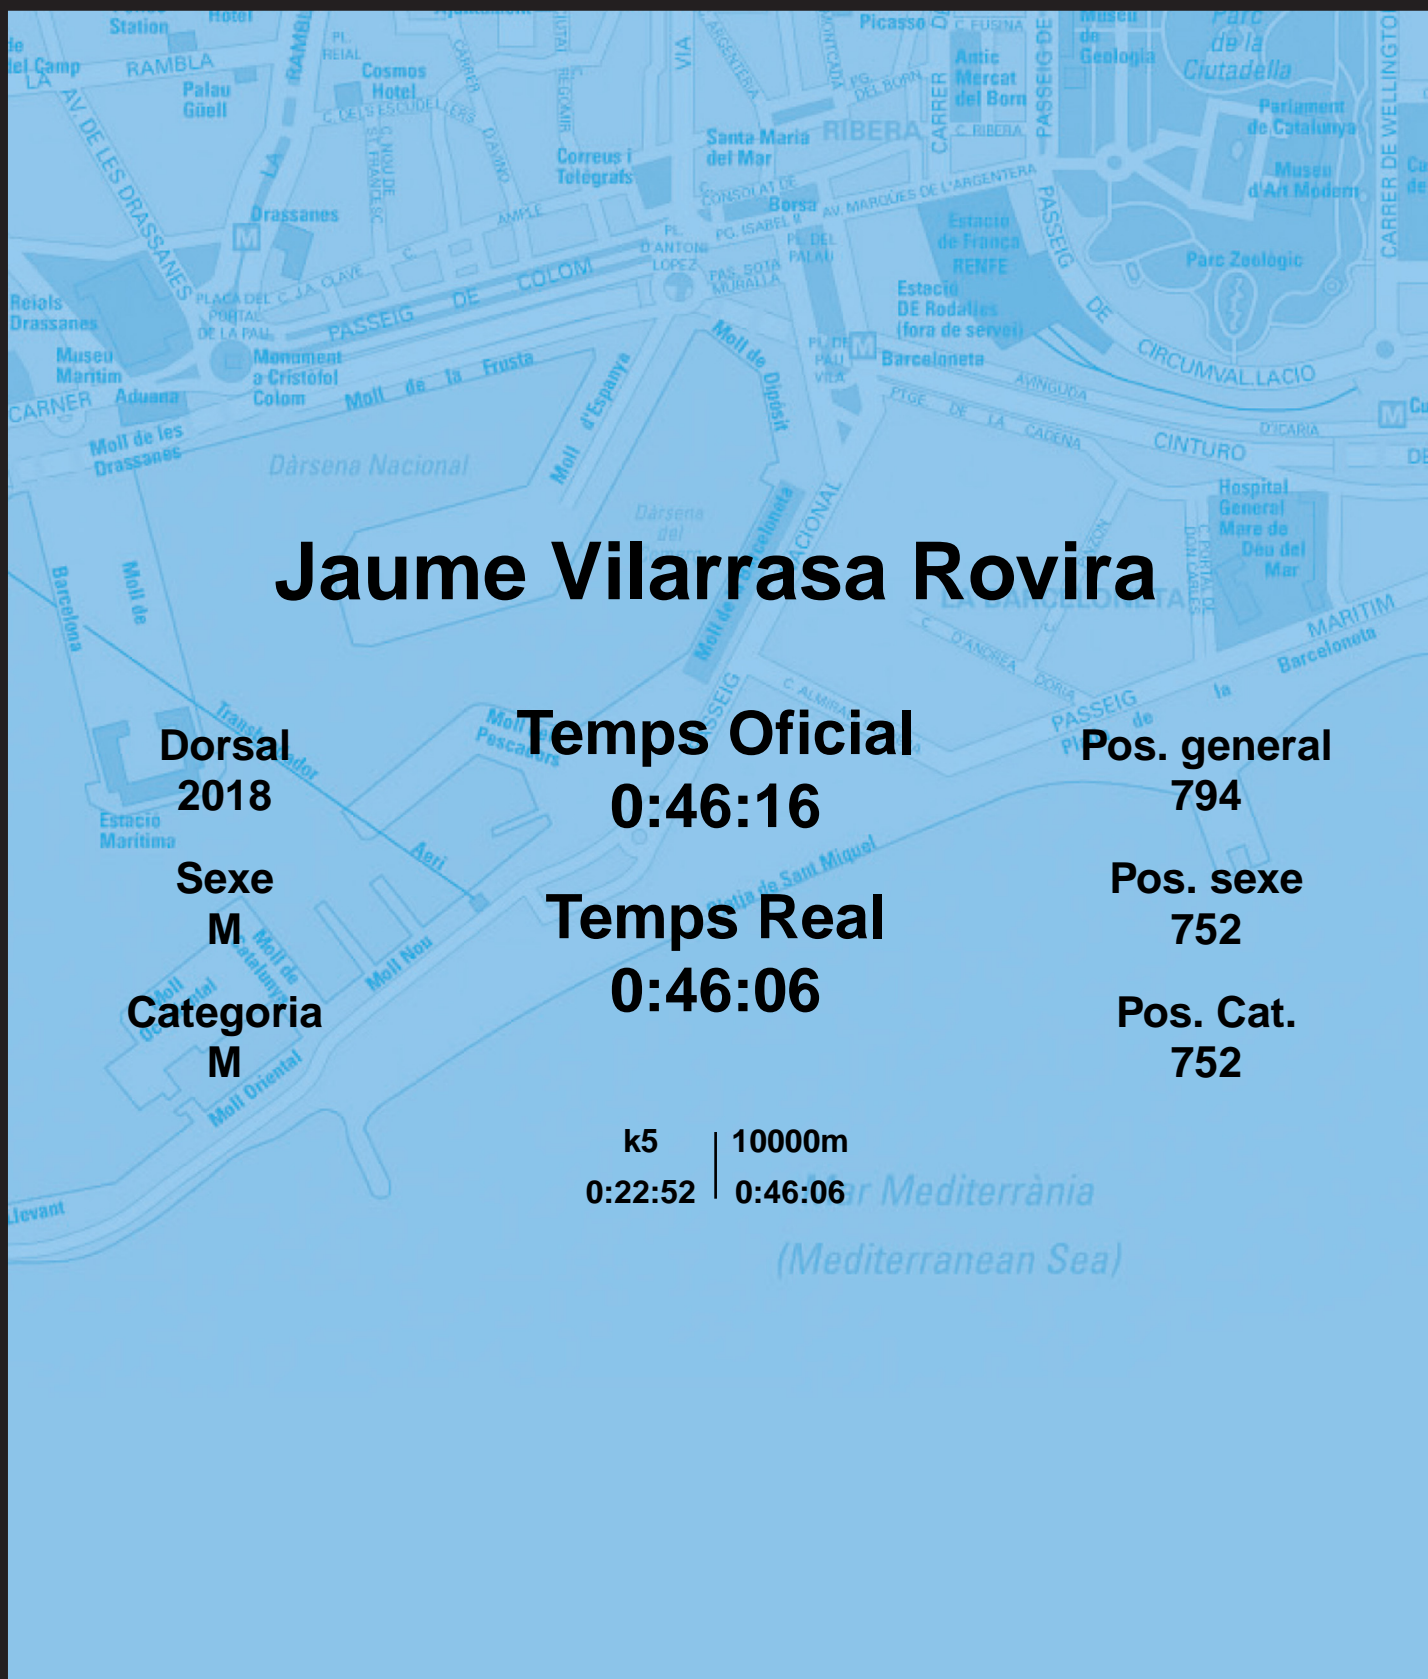

CORREBARRI

Suma't a la festa

16/10/2016

Ajuntament de Barcelona

Jaume Vilarrasa Rovira

Dorsal
2018

Sexe
M

Categoria
M

Temps Oficial
0:46:16

Temps Real
0:46:06

Pos. general
794

Pos. sexe
752

Pos. Cat.
752

k5 | 10000m
0:22:52 | 0:46:06

Mar Mediterrània
(Mediterranean Sea)