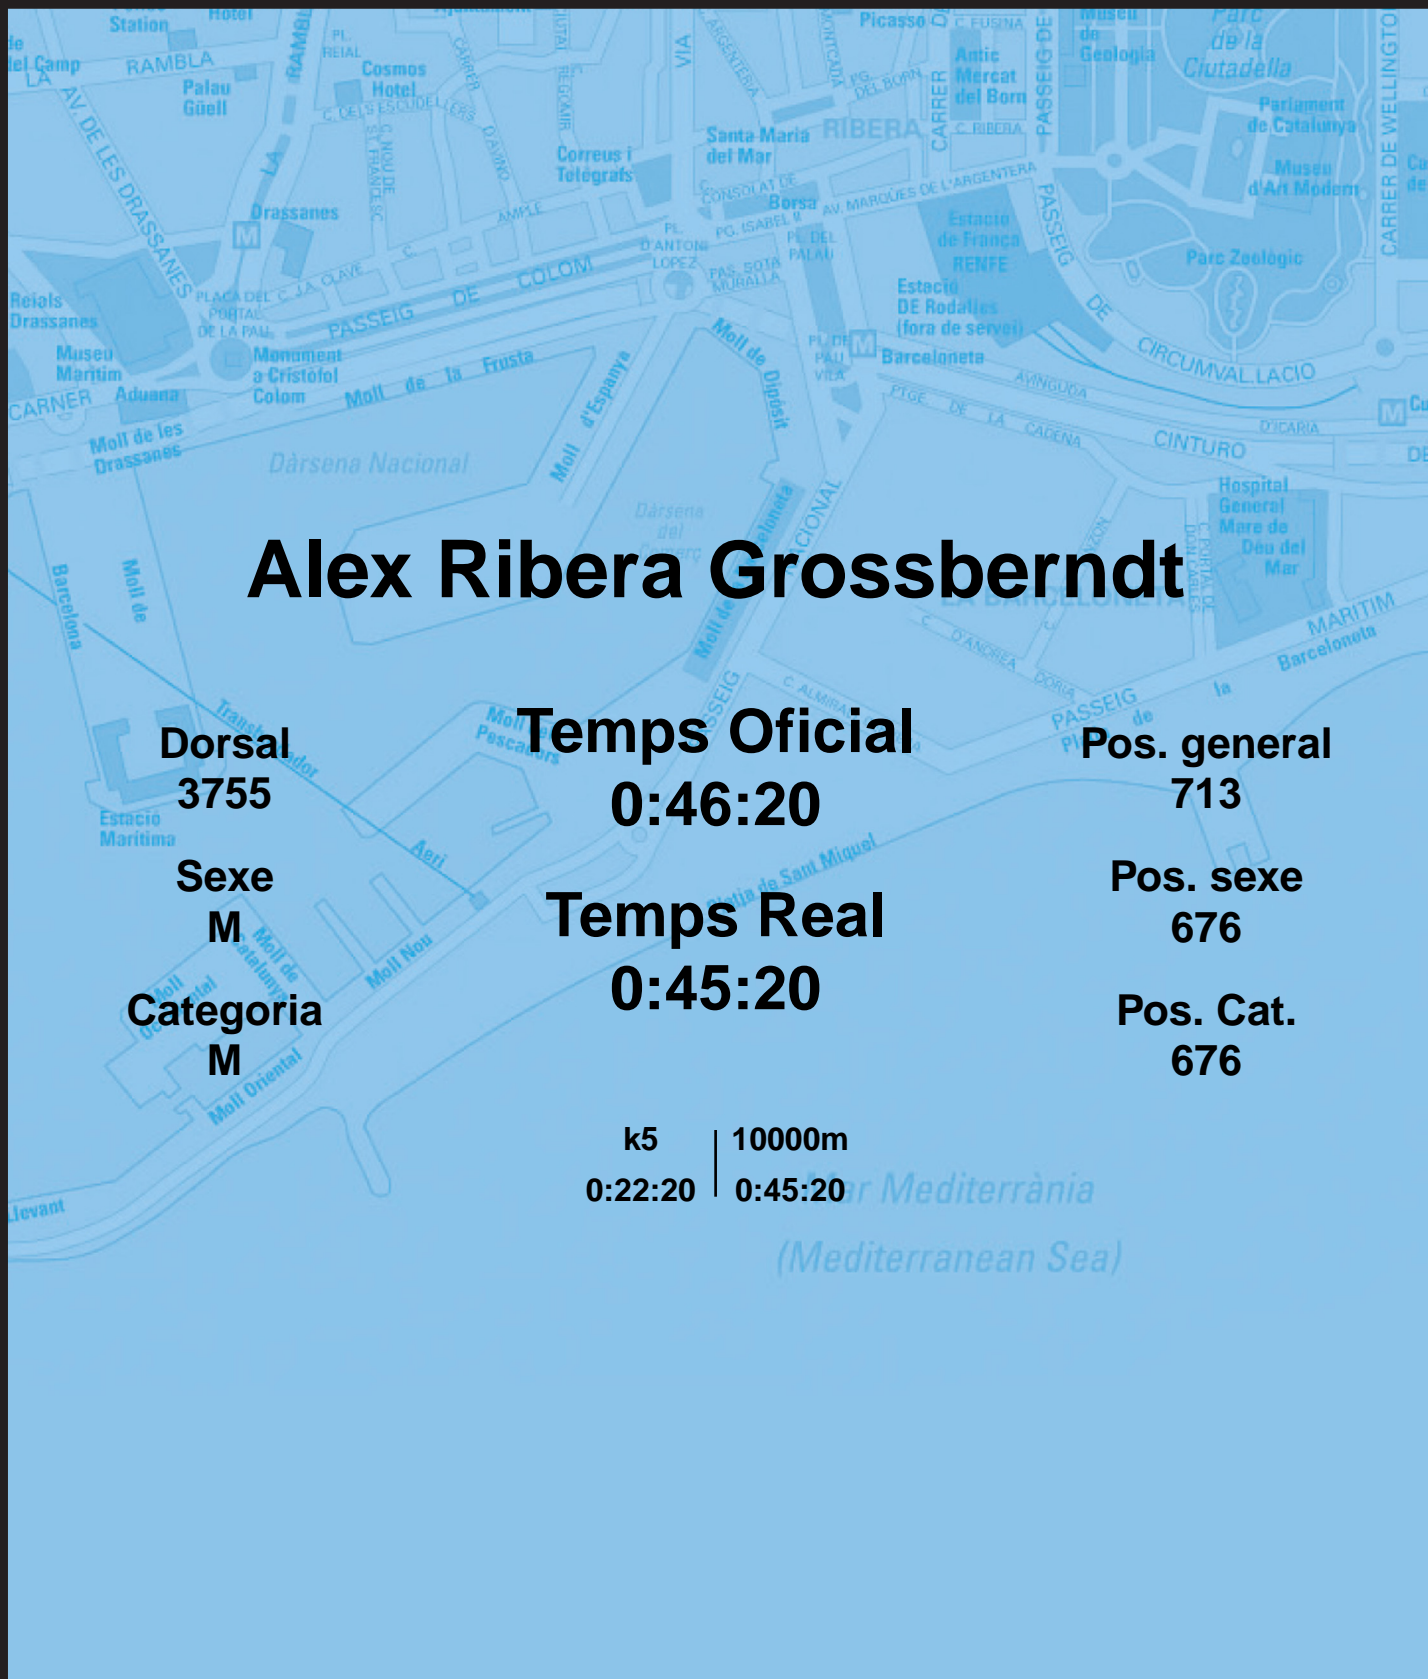

CORREBARRI

Suma't a la festa

16/10/2016

Ajuntament de
Barcelona

Alex Ribera Grossberndt

Dorsal
3755

Sexe
M

Categoria
M

Temps Oficial
0:46:20

Temps Real
0:45:20

k5 | 10000m
0:22:20 | 0:45:20

Pos. general
713

Pos. sexe
676

Pos. Cat.
676