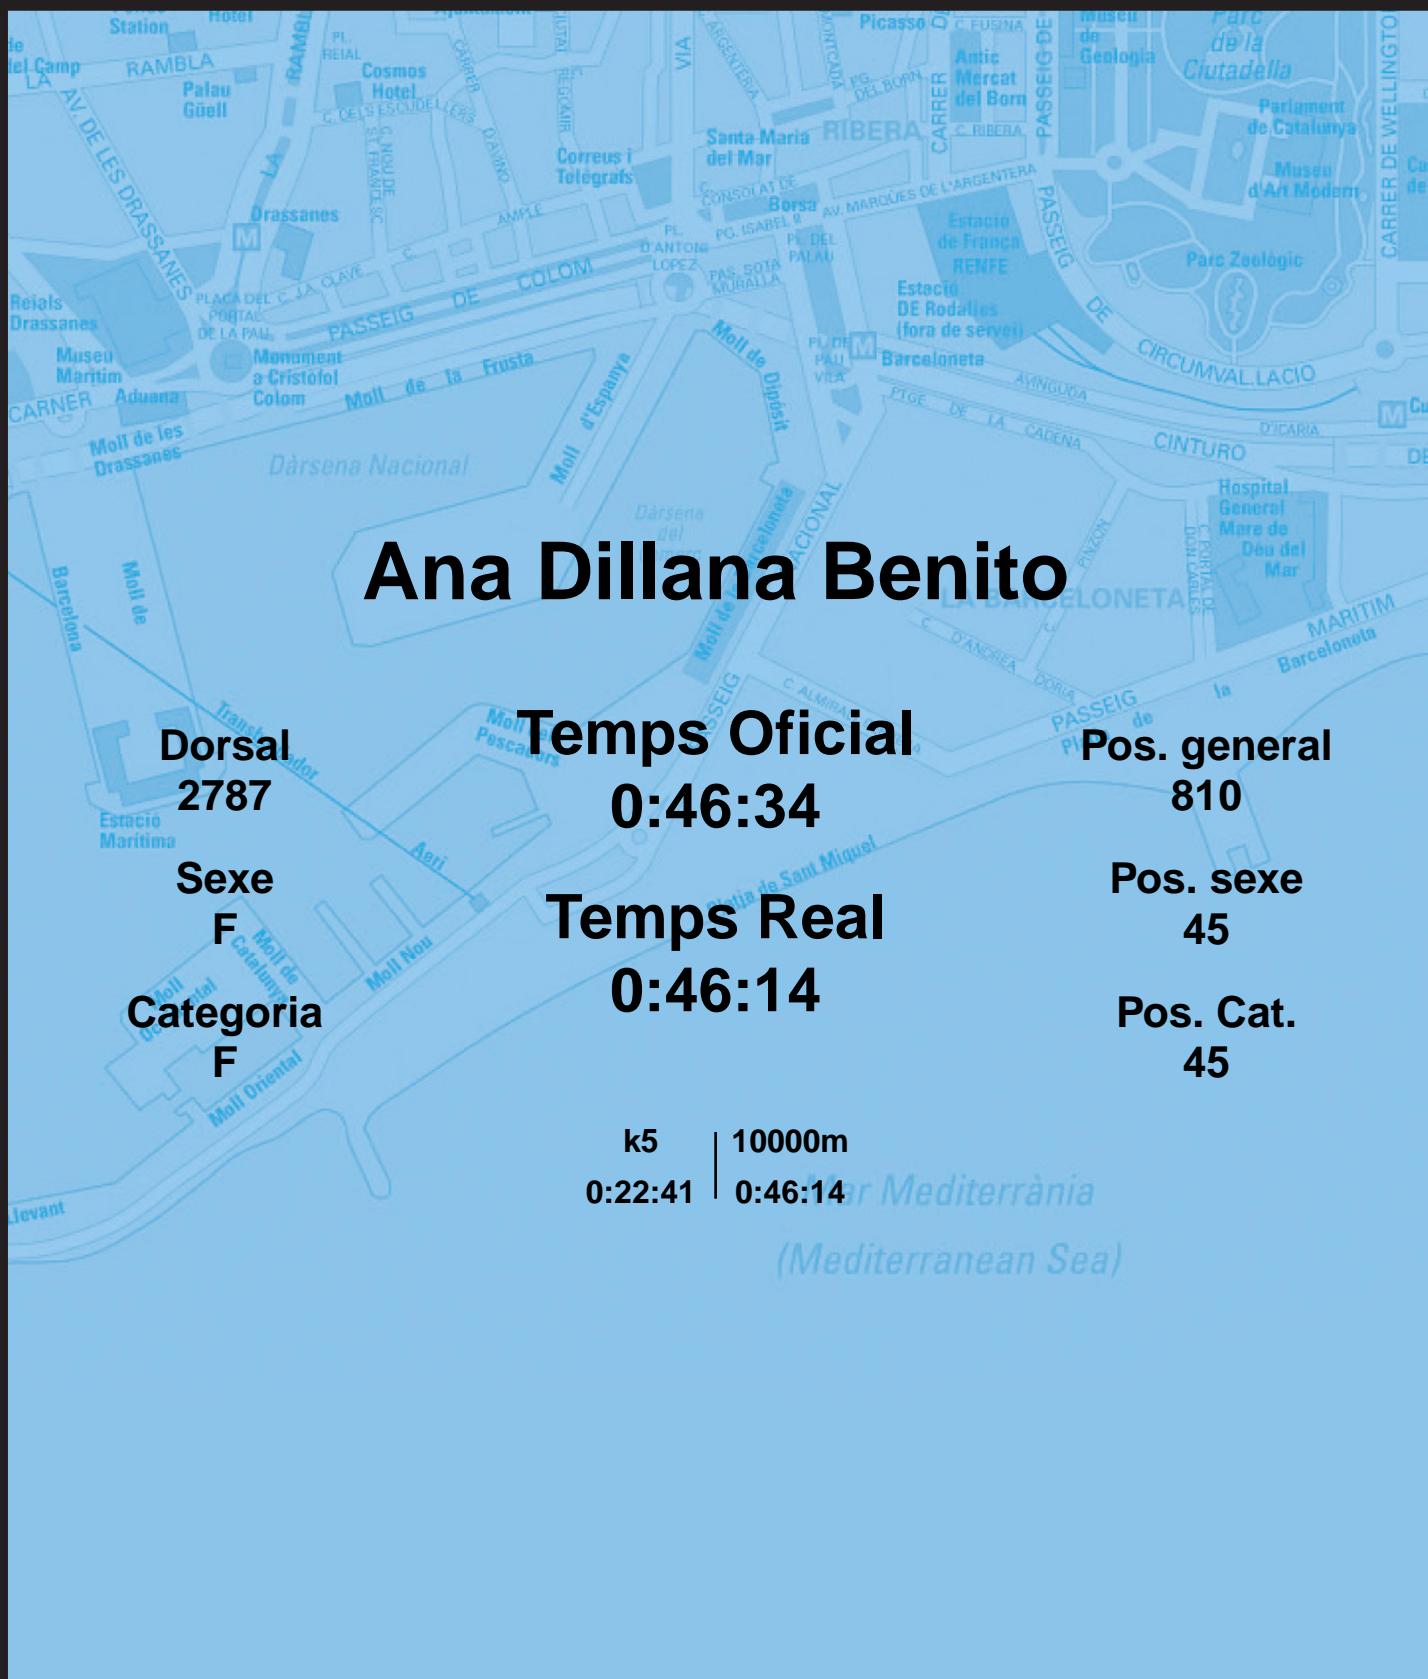

CORREBARRI

Suma't a la festa

16/10/2016

Ajuntament de
Barcelona

Ana Dillana Benito

Dorsal
2787

Sexe
F

Categoria
F

Temps Oficial
0:46:34

Temps Real
0:46:14

k5 | 10000m
0:22:41 | 0:46:14

Pos. general
810

Pos. sexe
45

Pos. Cat.
45