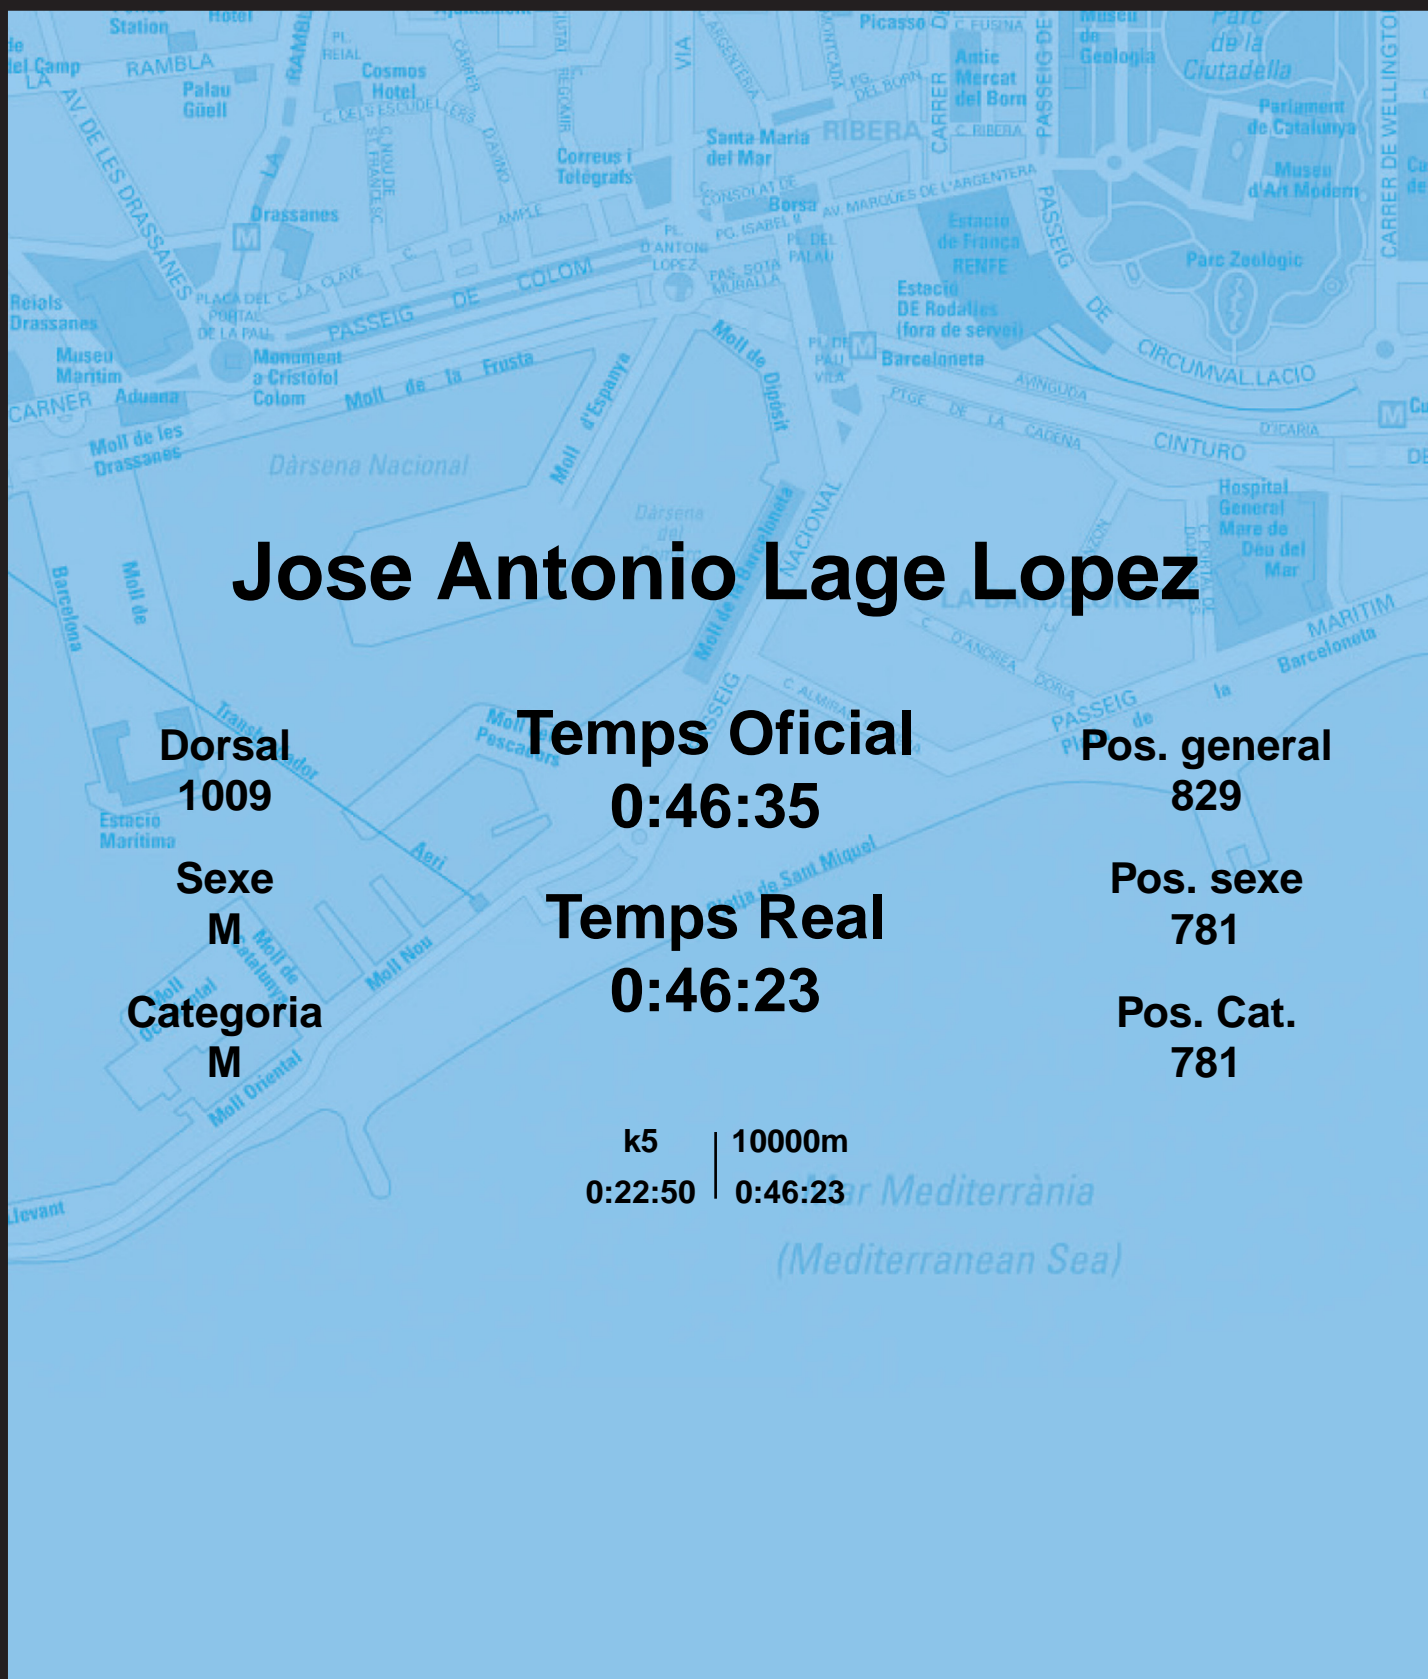

CORREBARRI

Suma't a la festa

16/10/2016

Ajuntament de
Barcelona

Jose Antonio Lage Lopez

Dorsal
1009

Sexe
M

Categoria
M

Temps Oficial
0:46:35

Temps Real
0:46:23

Pos. general
829

Pos. sexe
781

Pos. Cat.
781

k5 | 10000m
0:22:50 | 0:46:23

Mar Mediterrània
(Mediterranean Sea)