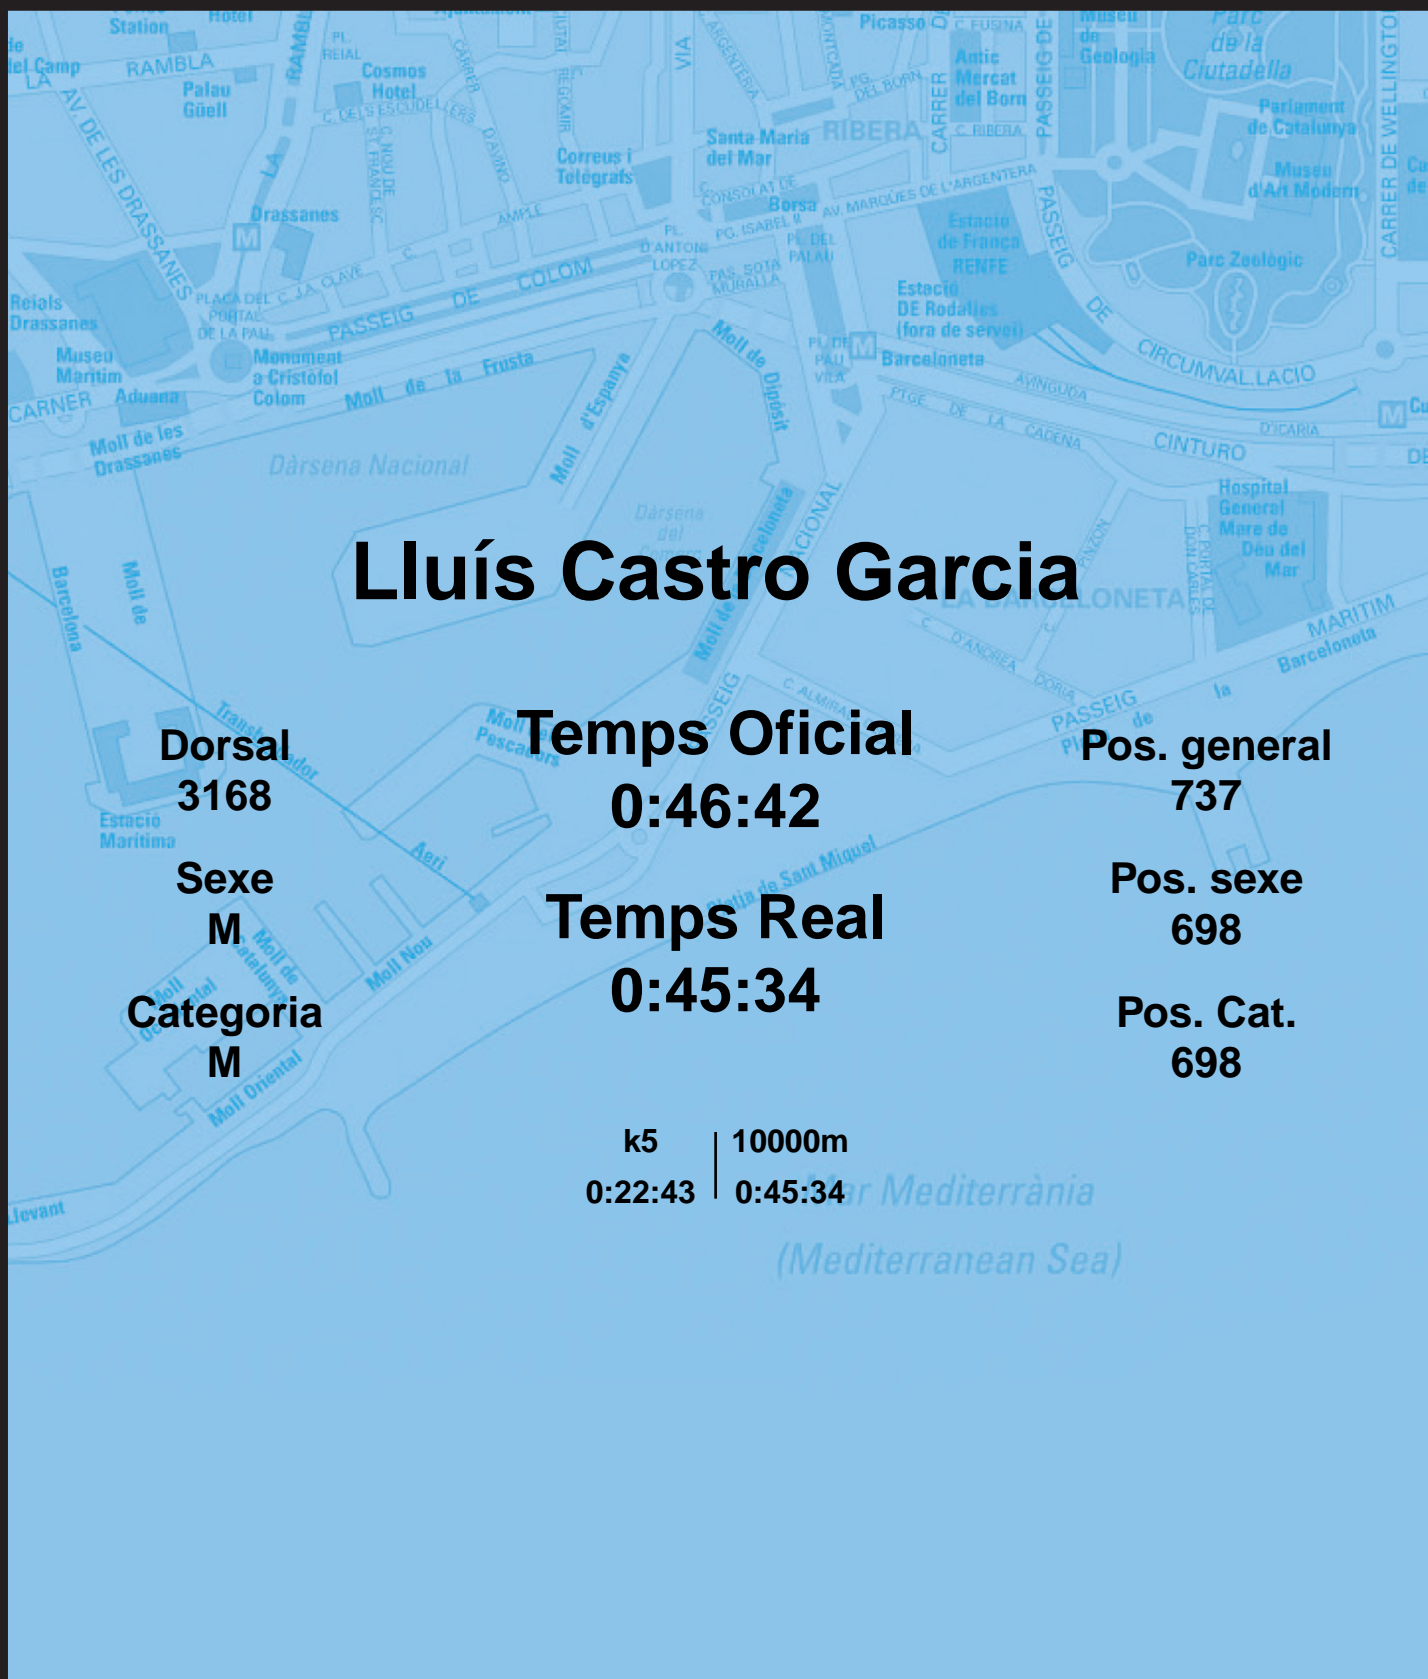

CORREBARRI

Suma't a la festa

16/10/2016

Ajuntament de
Barcelona

Lluís Castro Garcia

Dorsal
3168

Sexe
M

Categoria
M

Temps Oficial
0:46:42

Temps Real
0:45:34

k5 | 10000m
0:22:43 | 0:45:34

Pos. general
737

Pos. sexe
698

Pos. Cat.
698