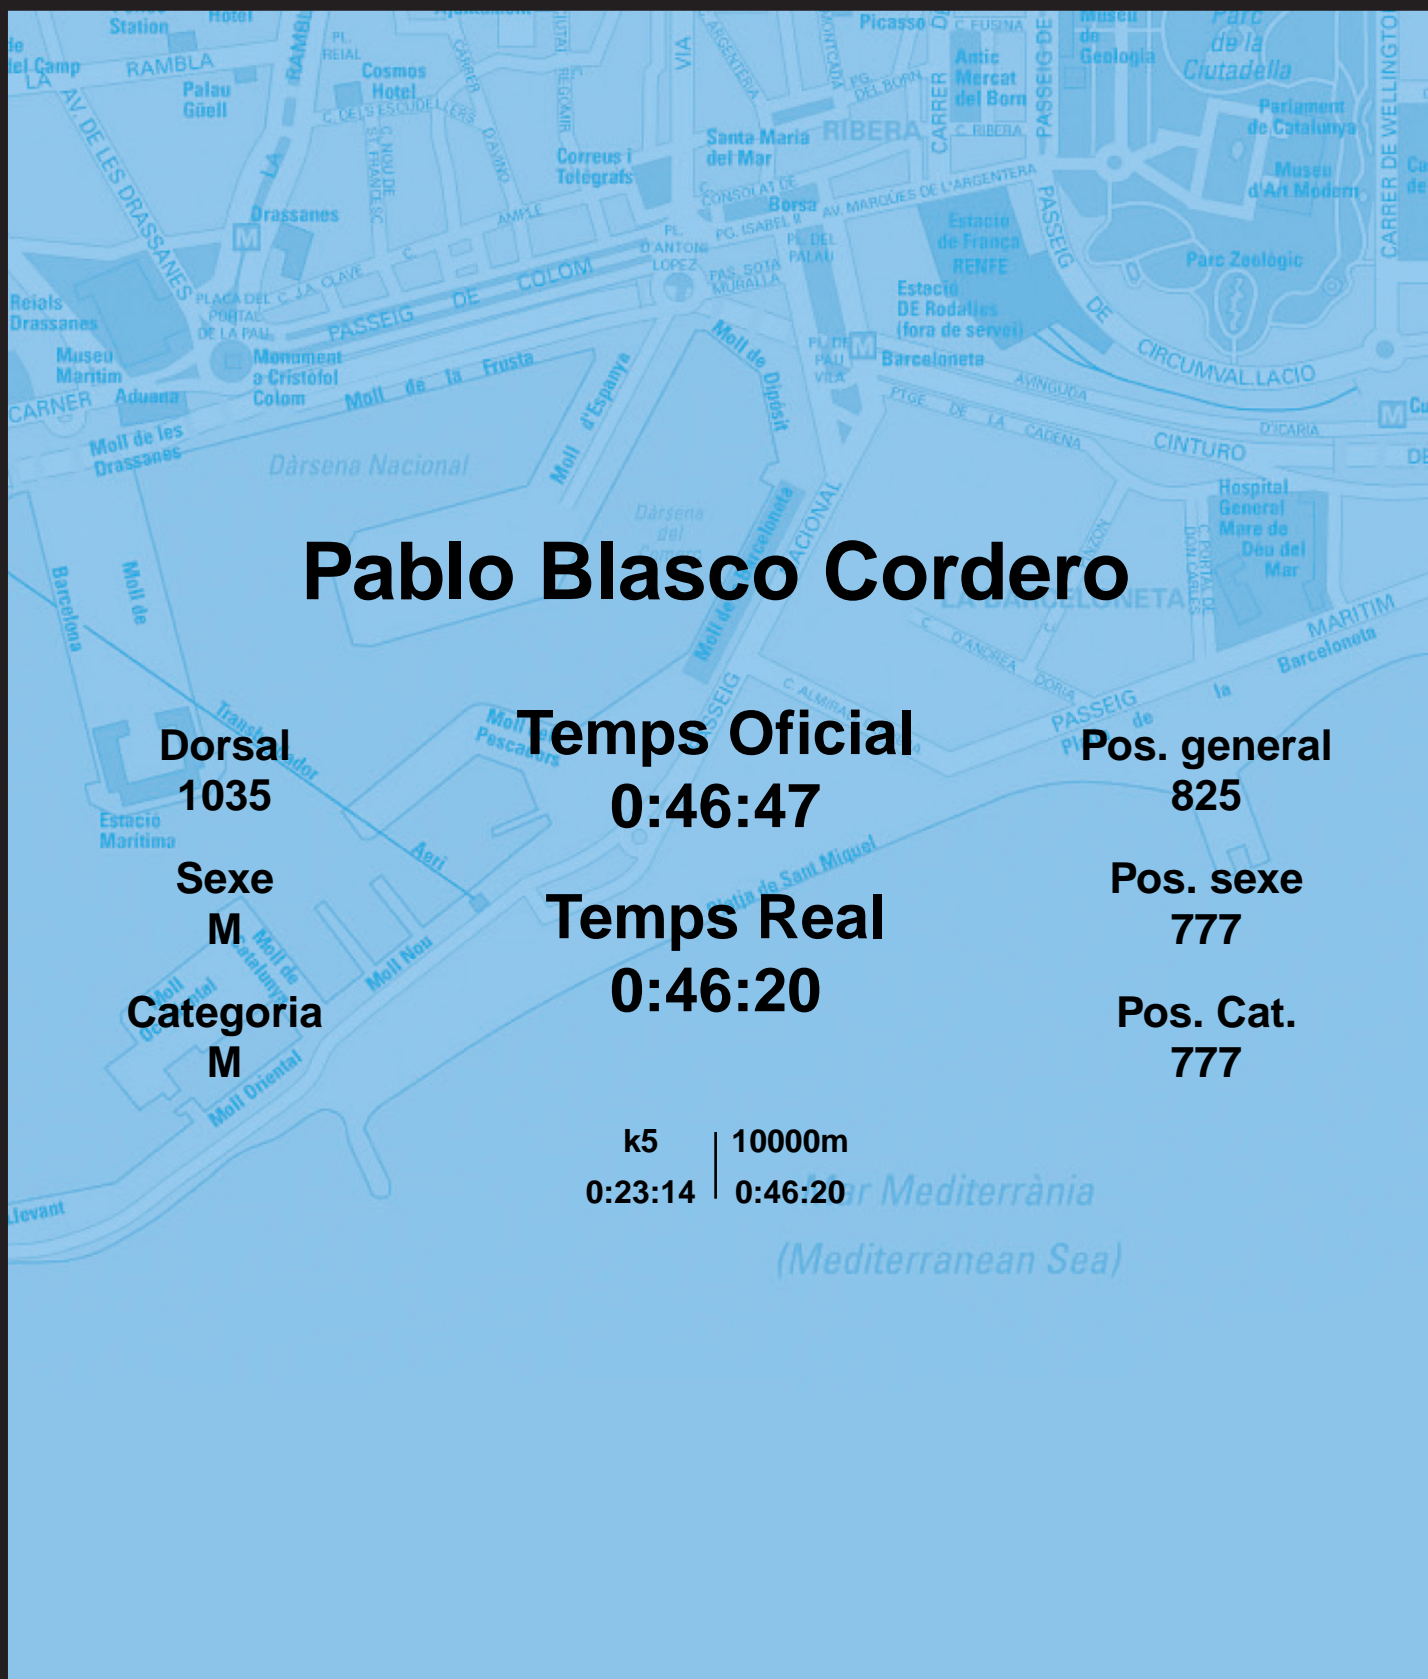

CORREBARRI

Suma't a la festa

16/10/2016

Ajuntament de Barcelona

Pablo Blasco Cordero

Dorsal
1035

Sexe
M

Categoria
M

Temps Oficial
0:46:47

Temps Real
0:46:20

Pos. general
825

Pos. sexe
777

Pos. Cat.
777

k5 | 10000m
0:23:14 | 0:46:20

Mar Mediterrània
(Mediterranean Sea)