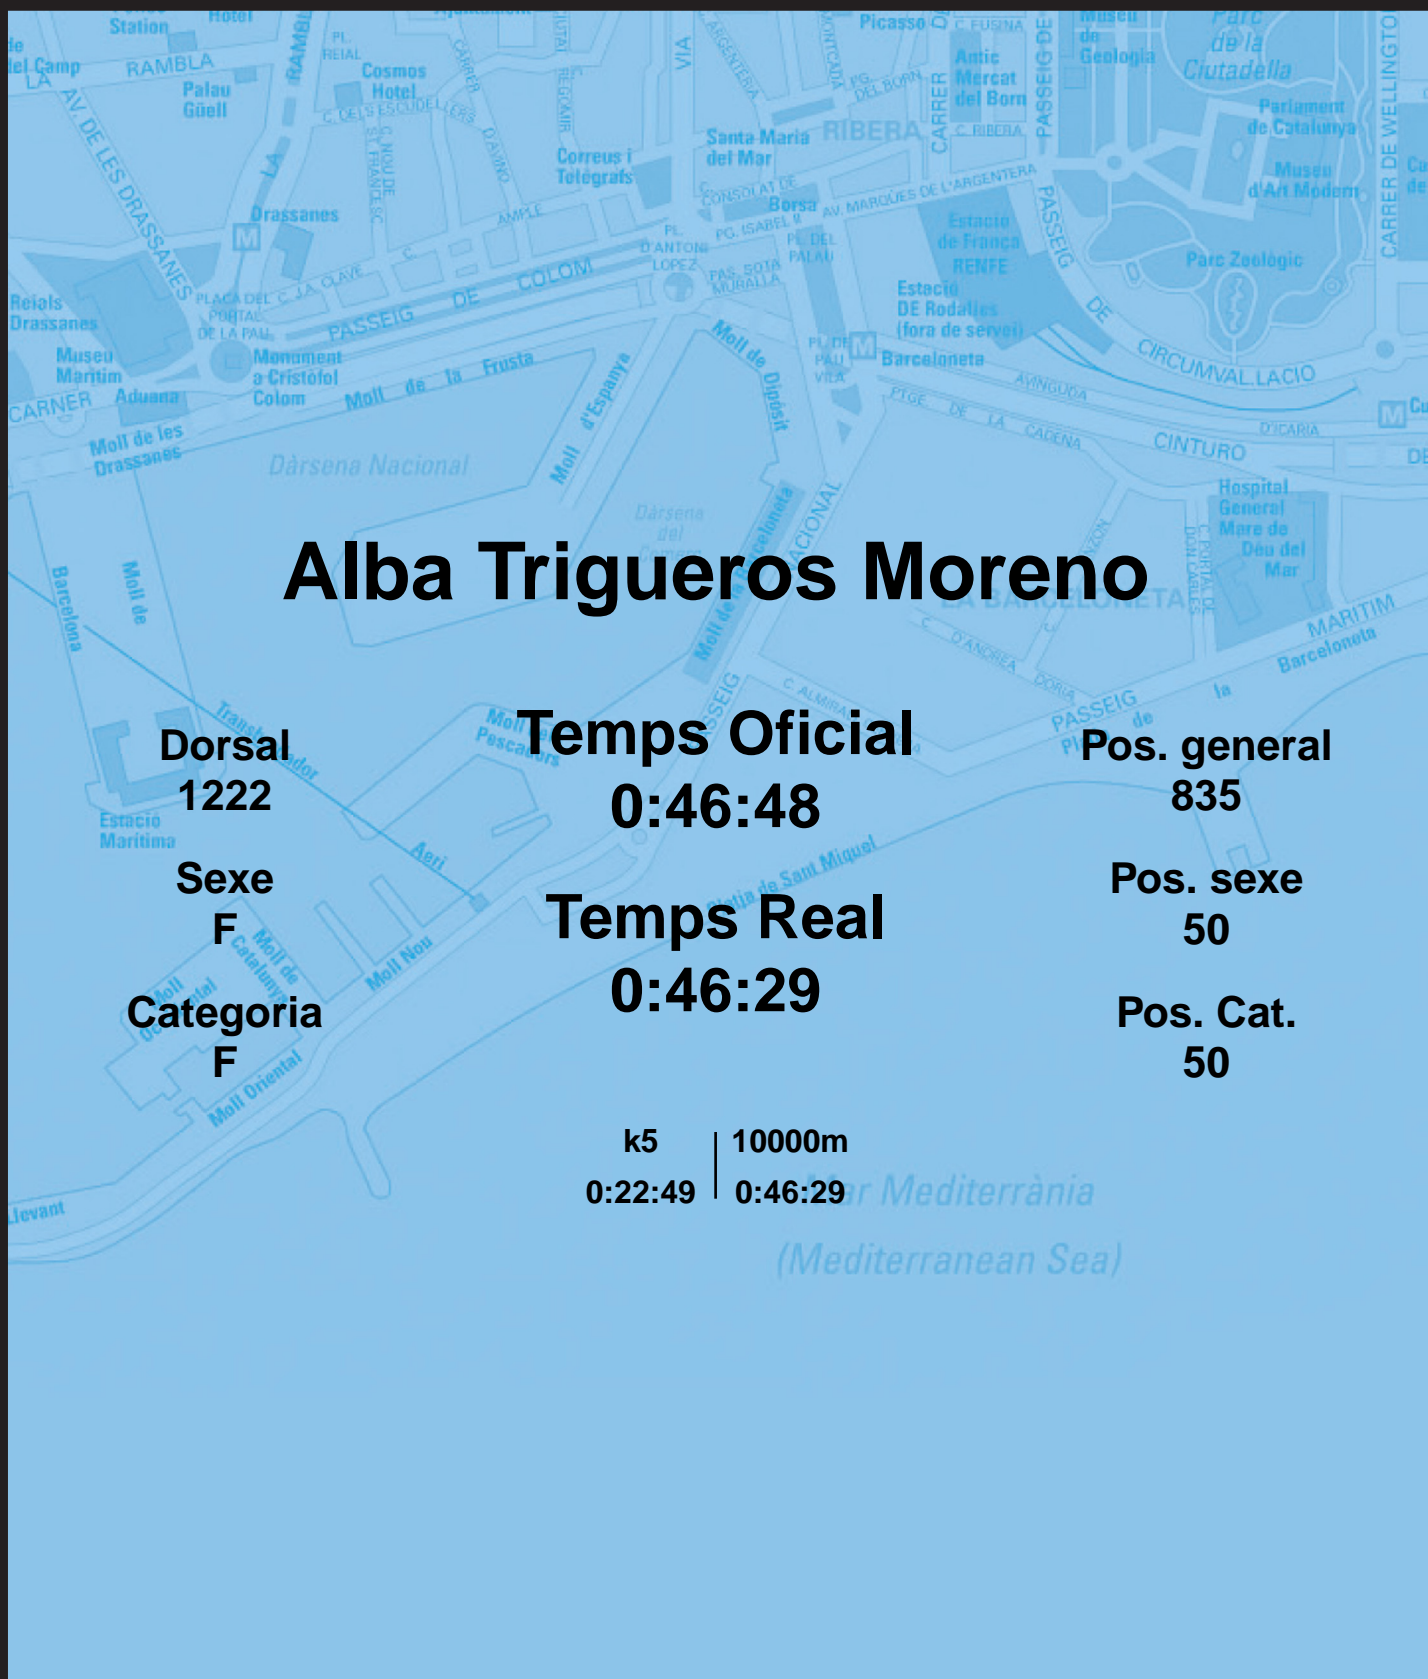

CORREBARRI

Suma't a la festa

16/10/2016

Ajuntament de
Barcelona

Alba Trigueros Moreno

Dorsal
1222

Sexe
F

Categoria
F

Temps Oficial
0:46:48

Temps Real
0:46:29

Pos. general
835

Pos. sexe
50

Pos. Cat.
50

k5 | 10000m
0:22:49 | 0:46:29

Mar Mediterrània
(Mediterranean Sea)