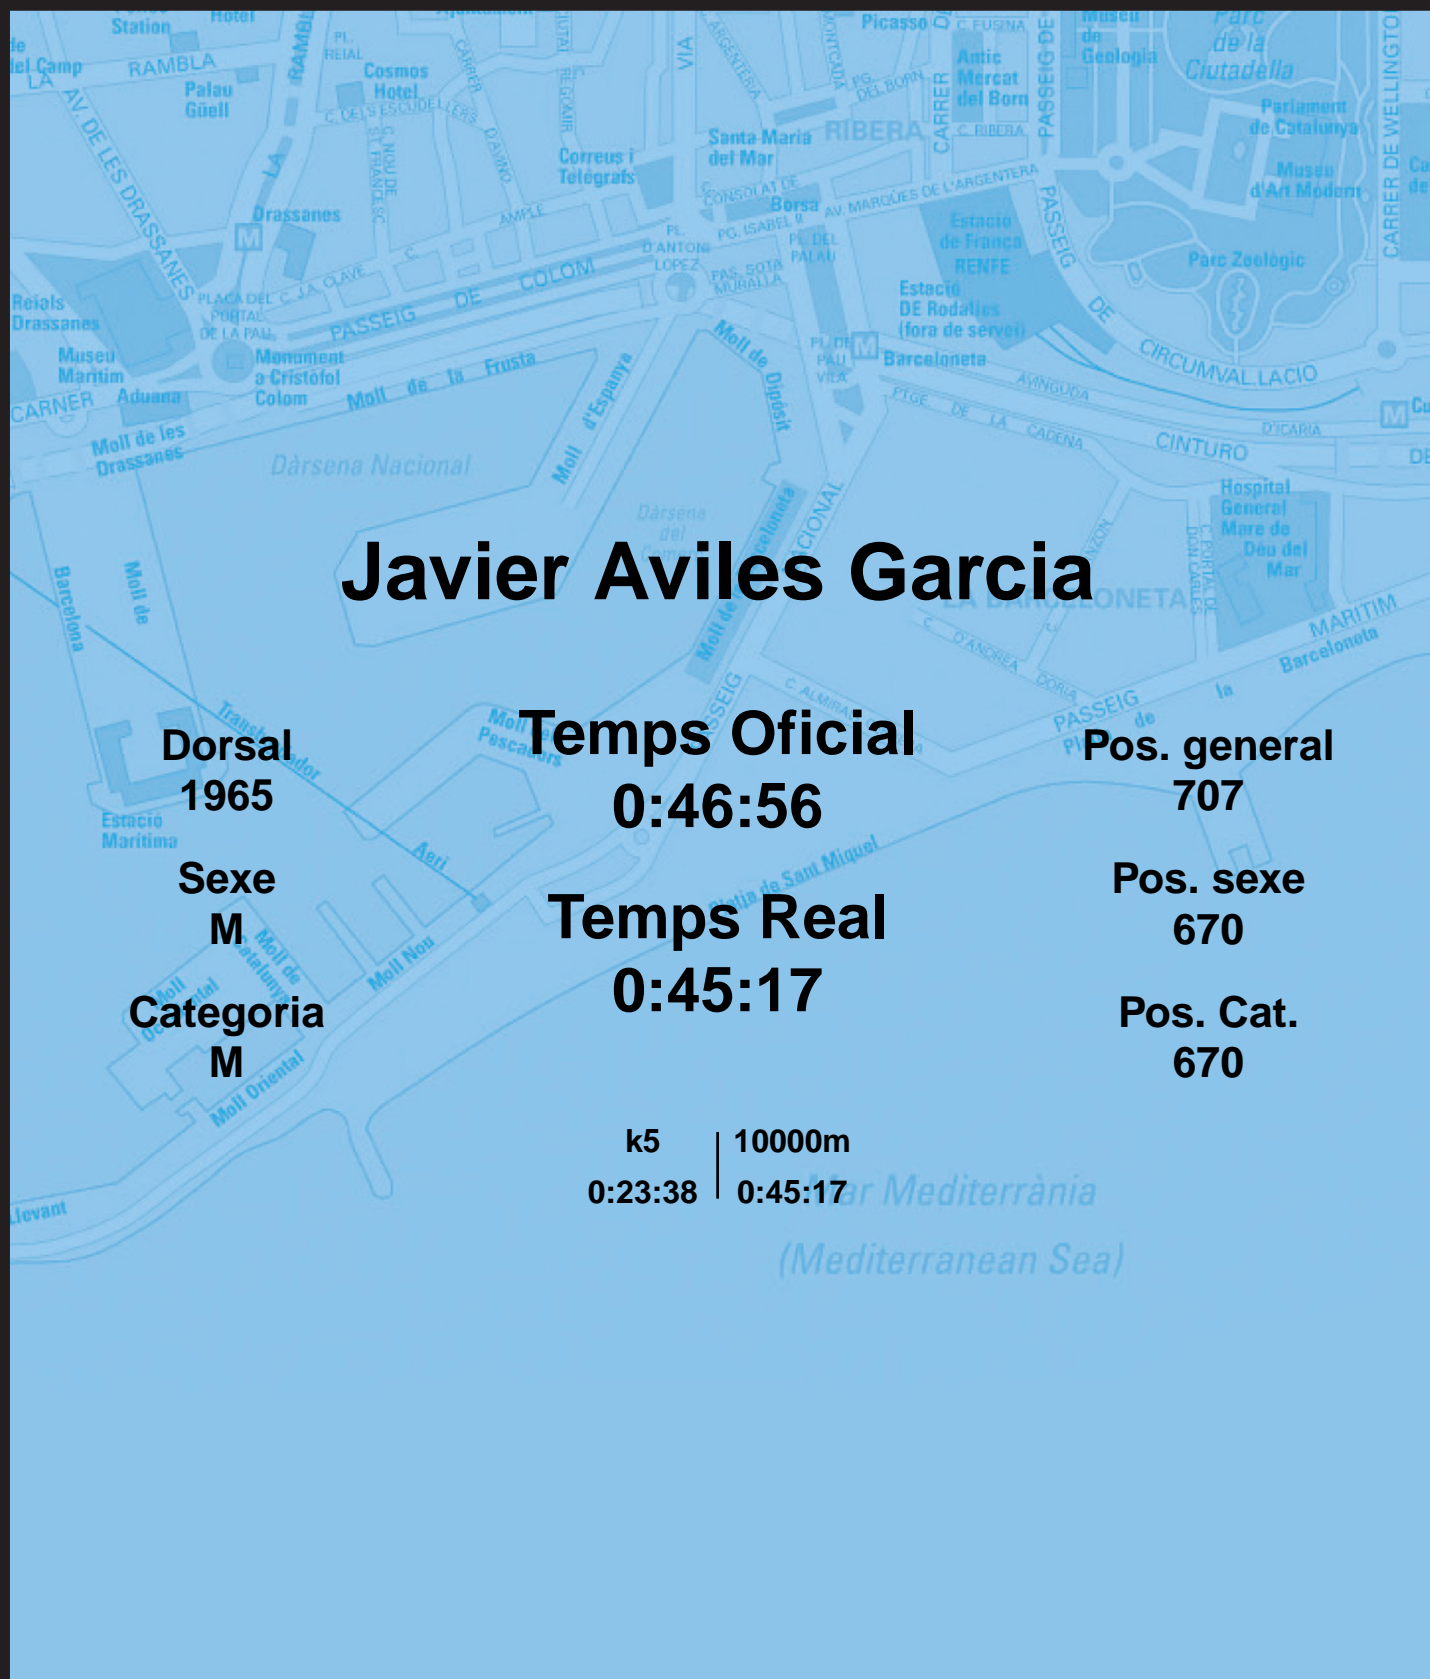

CORREBARRI

Suma't a la festa

16/10/2016

Ajuntament de
Barcelona

Javier Aviles Garcia

Dorsal
1965

Sexe
M

Categoria
M

Temps Oficial
0:46:56

Temps Real
0:45:17

Pos. general
707

Pos. sexe
670

Pos. Cat.
670

k5 | 10000m
0:23:38 | 0:45:17

Mar Mediterrània
(Mediterranean Sea)