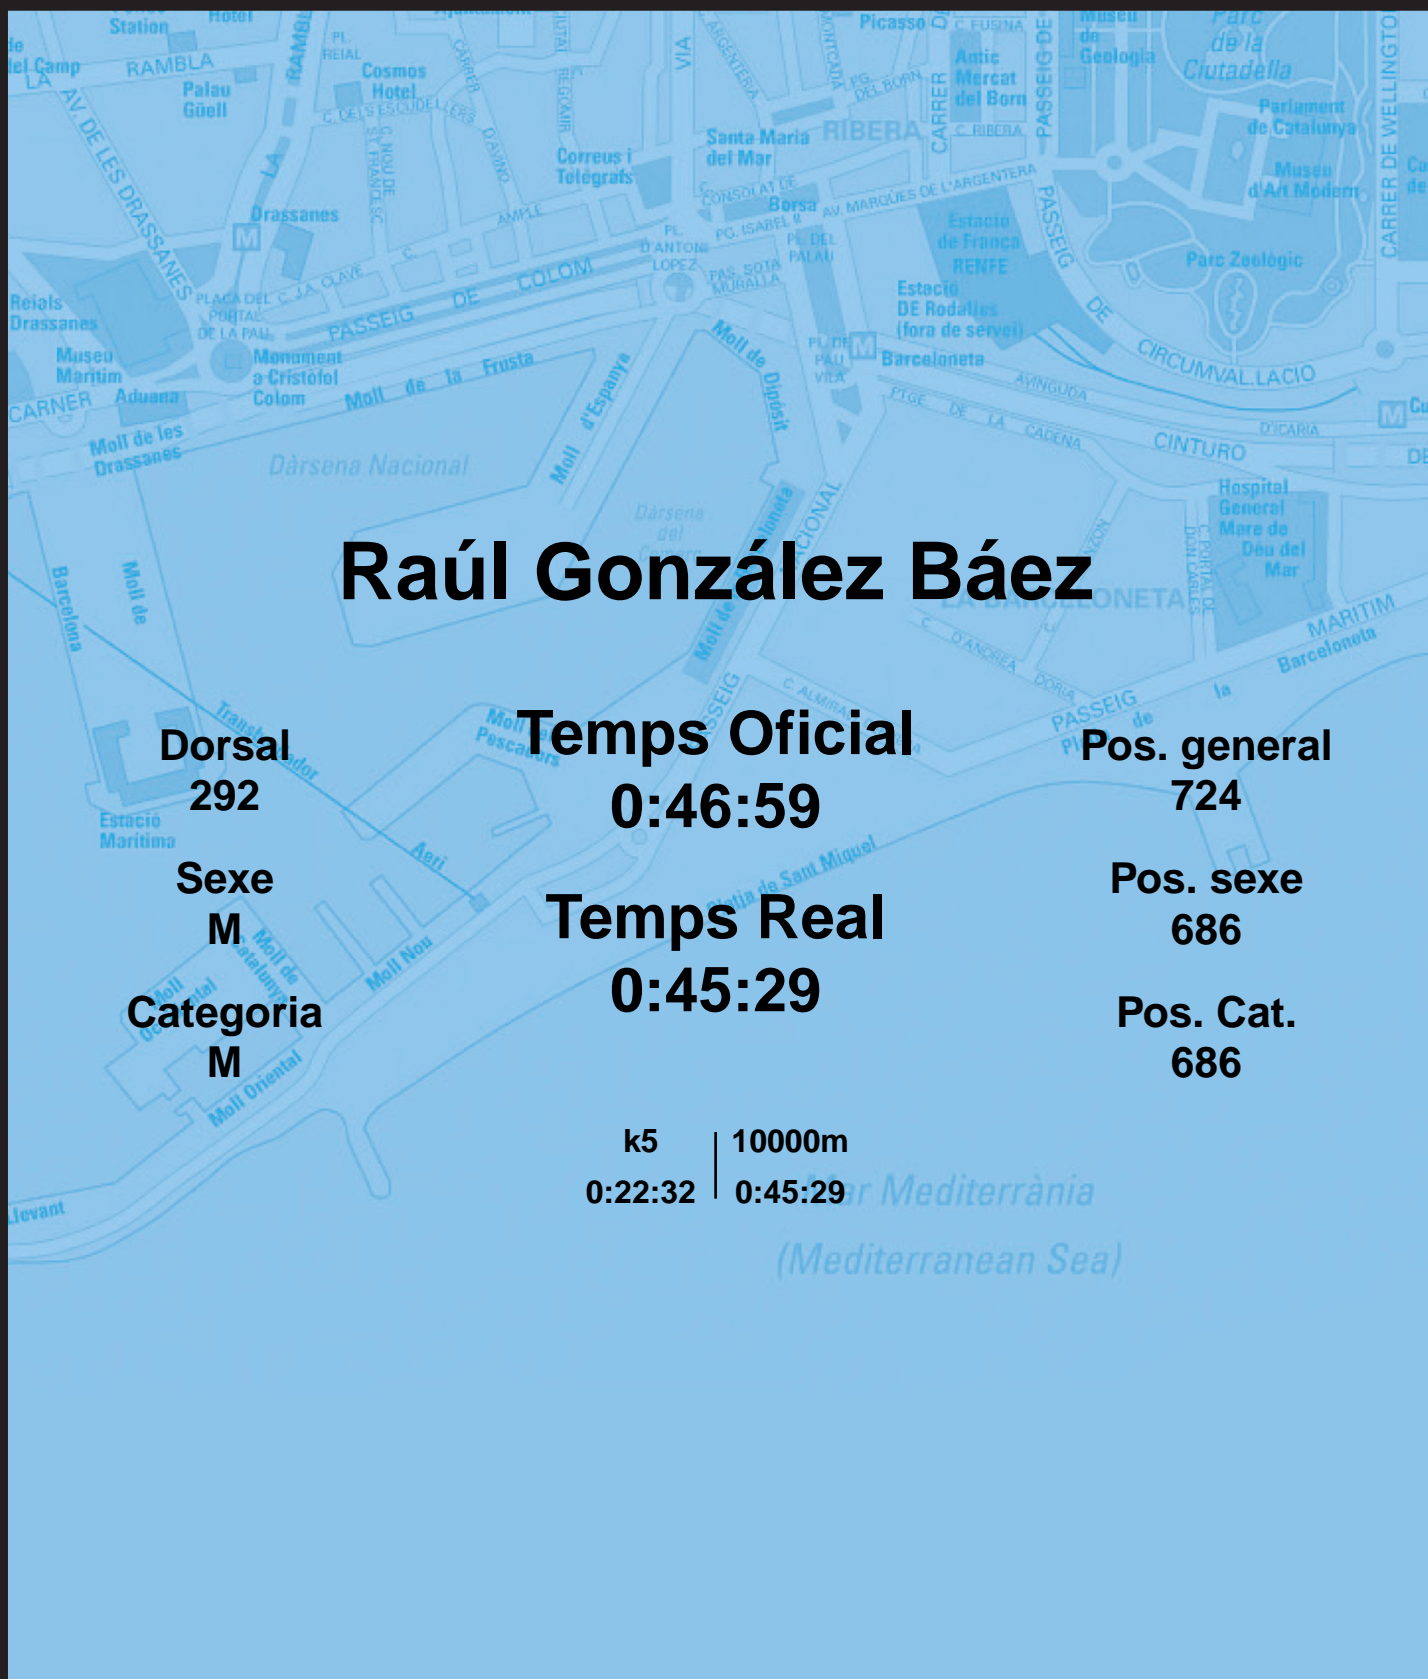

CORREBARRI

Suma't a la festa

16/10/2016

Ajuntament de
Barcelona

Raúl González Báez

Dorsal
292

Sexe
M

Categoria
M

Temps Oficial
0:46:59

Temps Real
0:45:29

Pos. general
724

Pos. sexe
686

Pos. Cat.
686

k5 | 10000m
0:22:32 | 0:45:29

Mar Mediterrània
(Mediterranean Sea)