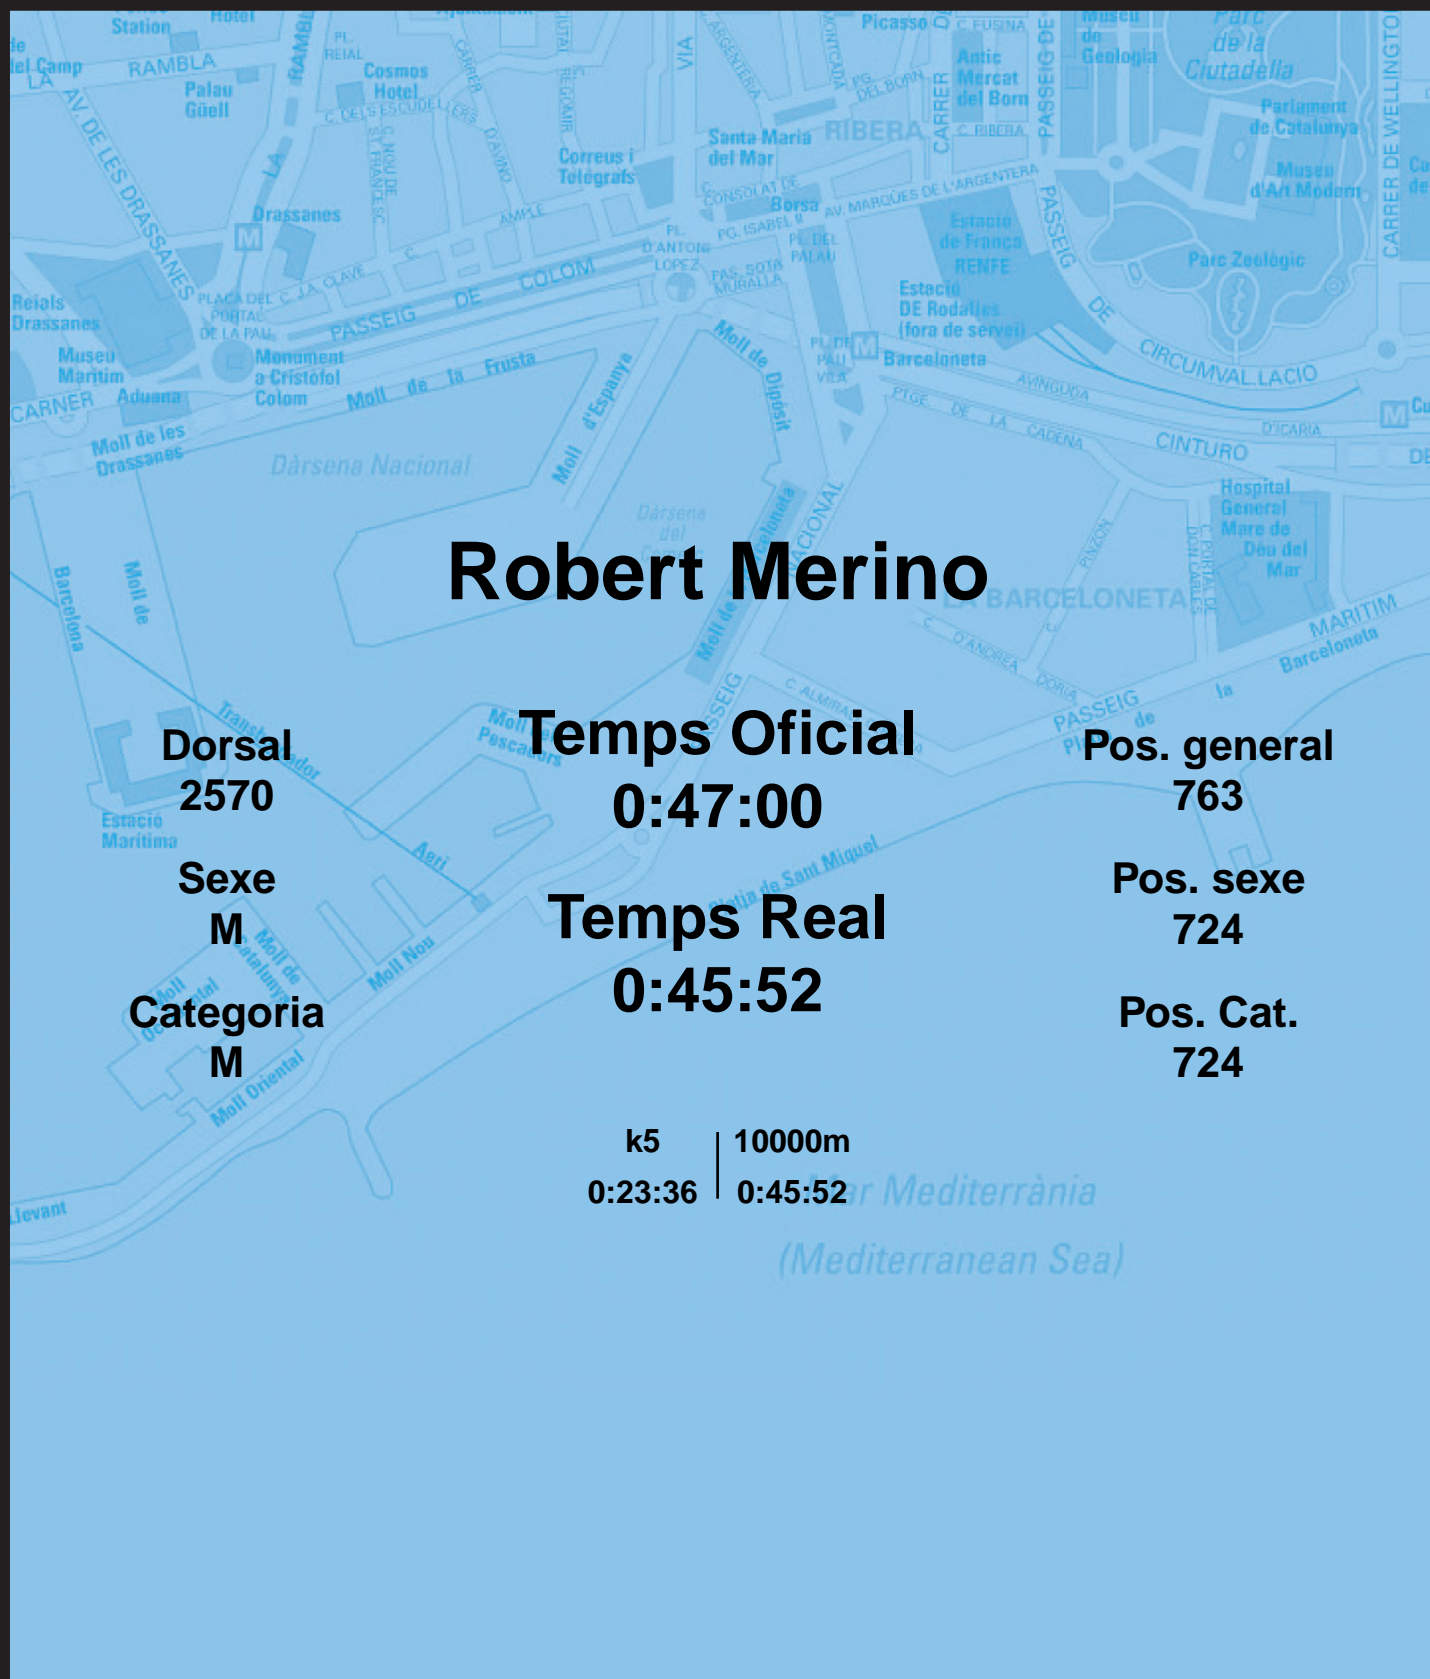

CORREBARRI

Suma't a la festa

16/10/2016

Ajuntament de
Barcelona

Robert Merino

Dorsal
2570

Sexe
M

Categoria
M

Temps Oficial
0:47:00

Temps Real
0:45:52

Pos. general
763

Pos. sexe
724

Pos. Cat.
724

k5 | 10000m
0:23:36 | 0:45:52

Mar Mediterrània
(Mediterranean Sea)