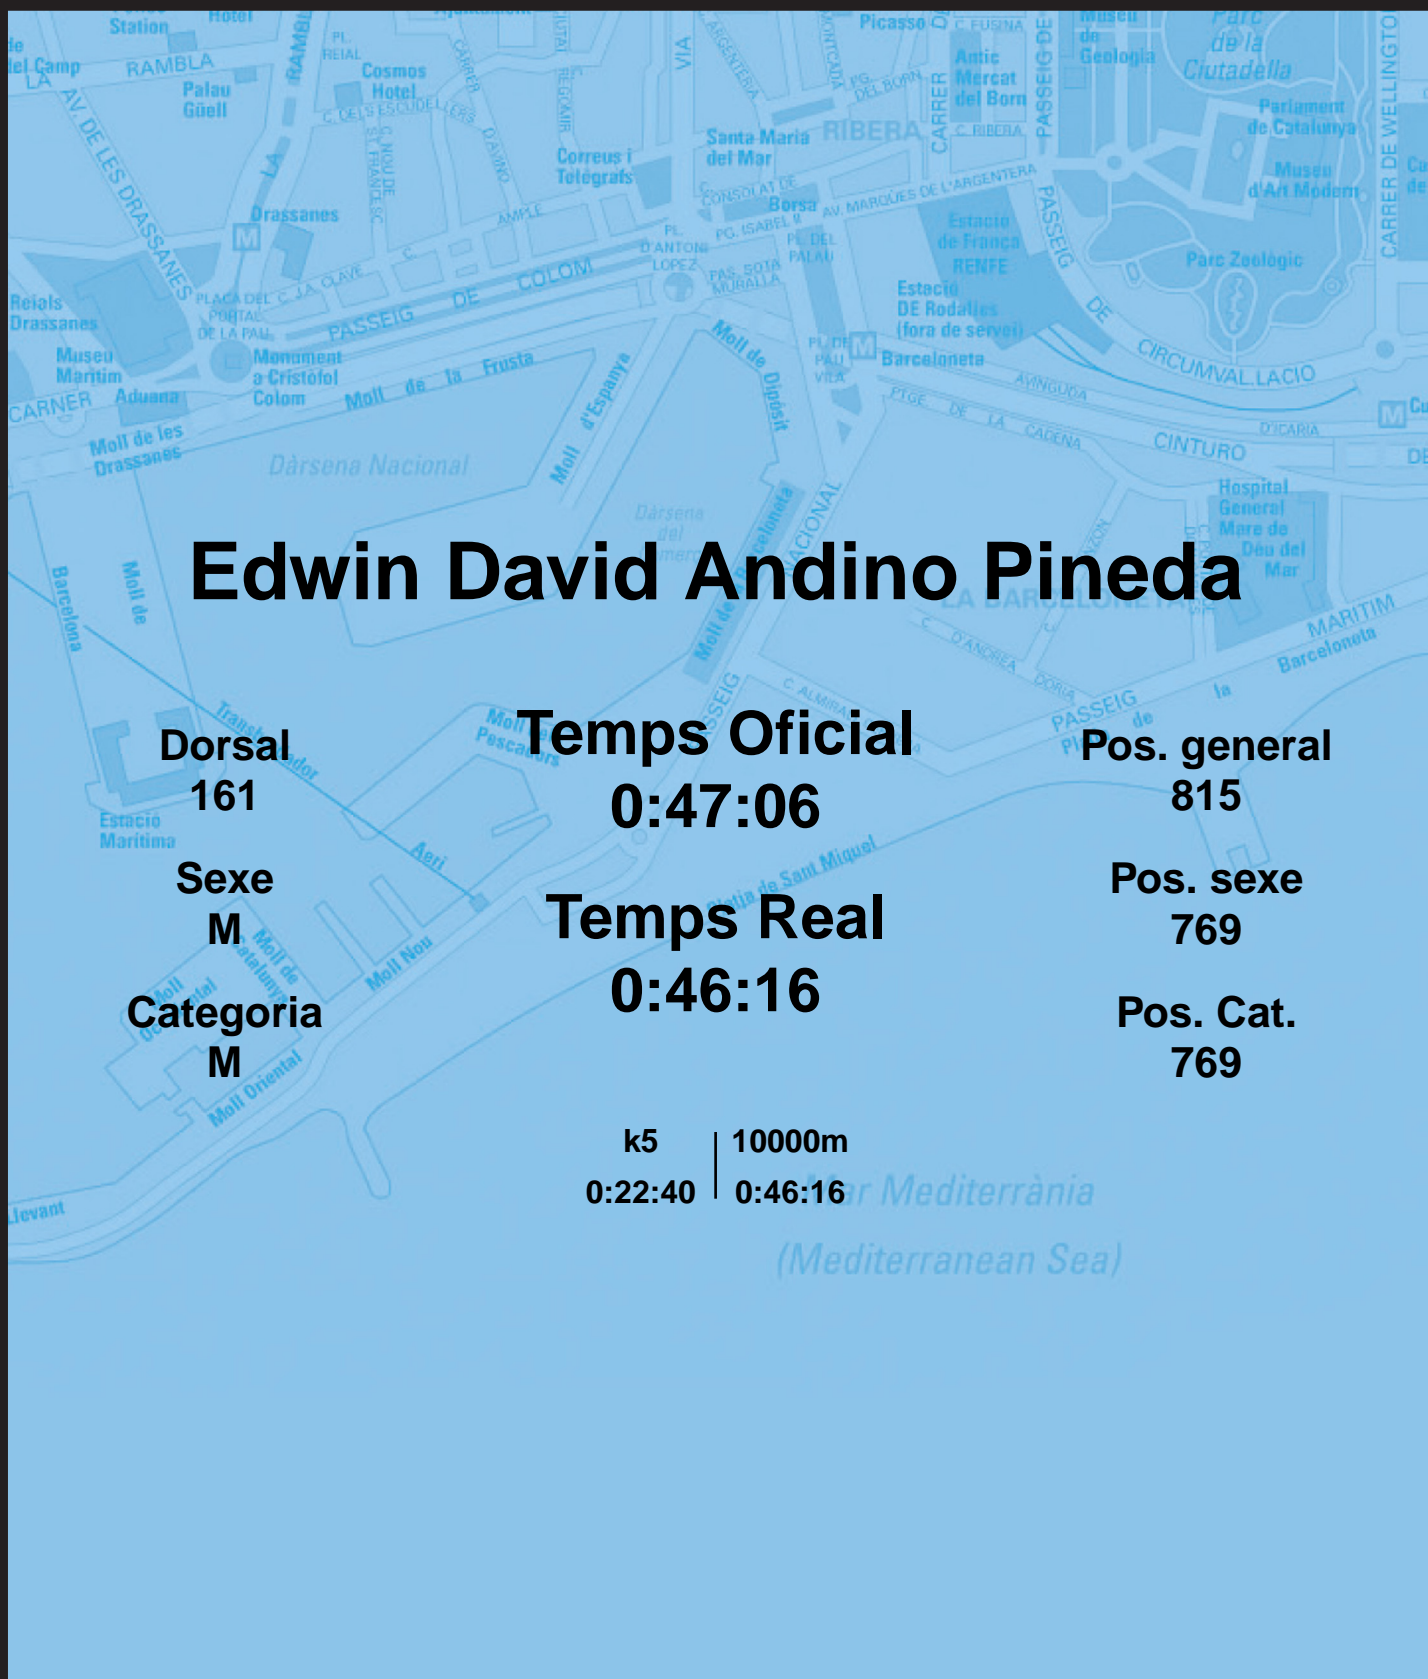

# CORREBARRI

Suma't a la festa

16/10/2016

Ajuntament de Barcelona

## Edwin David Andino Pineda

Dorsal  
161

Sexe  
M

Categoria  
M

Temps Oficial  
0:47:06

Temps Real  
0:46:16

Pos. general  
815

Pos. sexe  
769